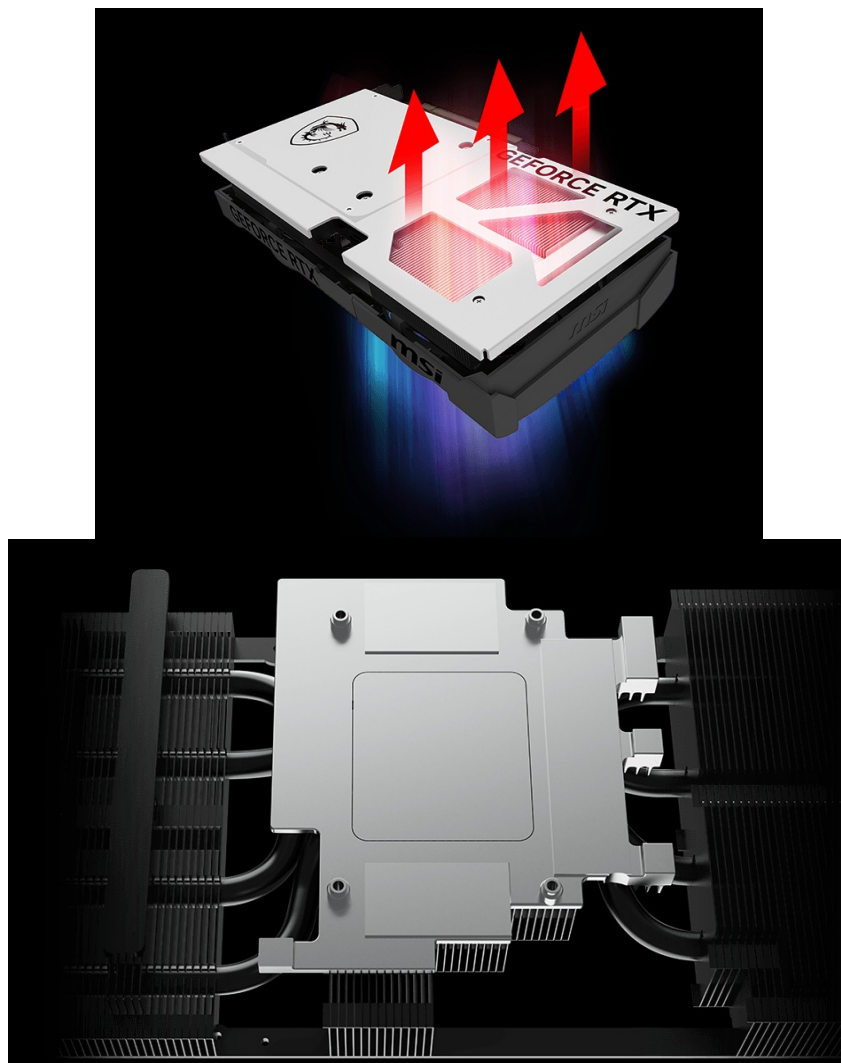

Popis

MSI GeForce RTX 5070 VENTUS 2X OC WHITE - realistická grafika do her i tvůrčí činnosti

Výkonná grafická karta **MSI GeForce RTX 5070 VENTUS 2X OC** navržená pro hráče a tvůrce obsahu, kteří vyžadují špičkový hardware do své PC sestavy. Kartu pohání **architektura NVIDIA Blackwell**, která obsahuje nepřeberné množství technologií. **Vylepšená Tensor jádra 5. generace** spolu s **DLSS 4** podporují maximální výkon **umělé inteligence**.

NVIDIA DLSS 4 využívá technologii neurálního renderování pro navýšení FPS a zlepšení kvality obrazu. Tvůrci a grafici zase ocení **podporu kreativních aplikací** a paměť typu **GDDR7 s kapacitou 12 GB**. **RTX platforma** nyní podporuje neurální vykreslování, což vede k ještě hodnotnějším a realističtějším zážitkům, zobrazení detailů a dalších efektů. Tepelný design se vyznačuje přítomností dvojice ventilátorů, které zajišťují efektivní a současně tišší chlazení.

Ventilátory TORX FAN 5.0 zlepšují proudění vzduchu a vydrží gamingovou zátěž po velmi dlouhou dobu. Vnitřek grafické karty **MSI GeForce RTX 5070 VENTUS 2X OC WHITE** obsahuje přídatnou kovovou konstrukci pro výrazné zpevnění a zvýšení celkové odolnosti.

Typ sběrnice: PCI Express 5.0

Konektory: 1x HDMI, 3x DisplayPort

Rozměry: 236 x 126 x 50 mm

Napájení: 1x 16pin PCIe

Podporované technologie

NVIDIA Blackwell architektura

4. generace Ray Tracing

5. generace Tensor Cores