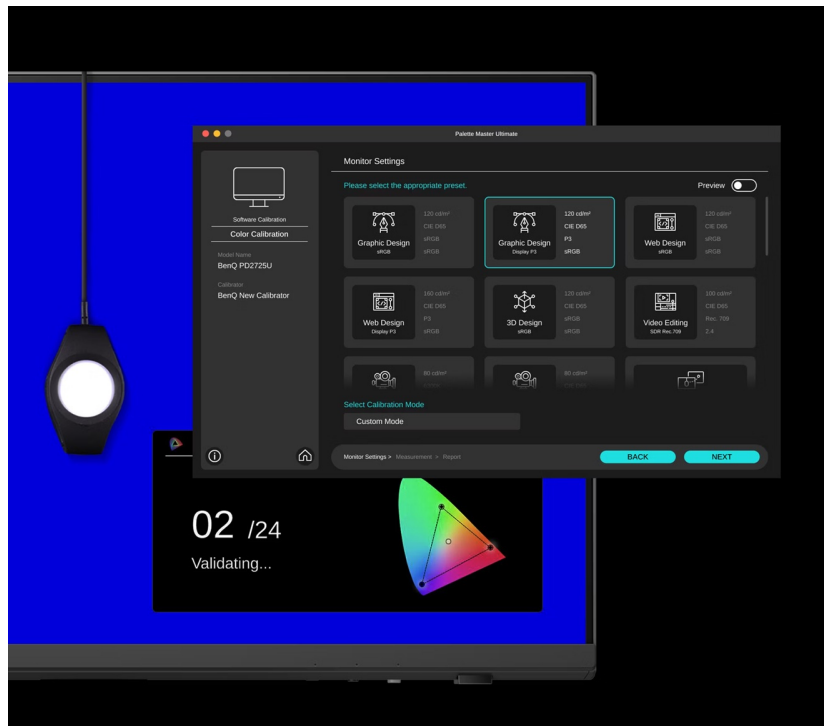

### Monitor BenQ PD2706QN - pro vizuálně bohaté projekty

S **monitorem BenQ PD2706QN** se zcela ponoříte do profesionálních a kreativních grafických projektů. Tento model nabízí **velký displej s úhlopříčkou 27 palců a QHD rozlišením**, což z něj dělá ideální volbu pro design, editaci, tvorbu digitálního obsahu a spoustu dalšího. Vychutnáte si nejenom dokonalé podání barev, ale také špičkové technologie, konektivitu nebo uživatelskou ergonomii. **Monitor BenQ PD2706QN pokrývá 100 % sRGB barevné palety** a spolu s technologií **BenQ AQCOLOR** umožňuje přesné vykreslení barev. Konzistentní podání ocení grafici, návrháři a další profesionálové, kteří si potrpí na preciznost.

## Konektivita pro všechno

**Monitor BenQ PD2706QN** obsahuje bohatou nabídku portů, se kterou nelze šlápnout vedle. **Rozhraní USB-C** umožňuje rychlé přenos dat, napájení a efektivní činnost s kompatibilním zařízením. Nechybí ani porty **USB**, **HDMI** a **DisplayPort** pro připojení k rozmanitým zdrojům obsahu.

Pro lepší správu zdrojového obsahu využijete **integrováný KVM přepínač**, který vám umožní ovládat dvě zařízení připojená k monitoru prostřednictvím jedné klávesnice a myši. **Výškově nastavitelný podstavec s funkcí Pivot** zajistí otočení na výšku a nastavení náklonu pro maximální pohodlí při dlouhých hodinách práce.

## ZÁKLADNÍ SPECIFIKACE

**Typ panelu:** IPS

**Úhlopříčka:** 27"

**Poměr stran:** 16 : 9

**Rozlišení:** 2560 × 1440 px

**Kontrastní poměr:** 1000 : 1

**Doba odezvy:** 5 ms

**Rozhraní:** 1× HDMI, 1× DisplayPort, 3× USB 3.0, 3× USB-C, 1× sluchátkový výstup