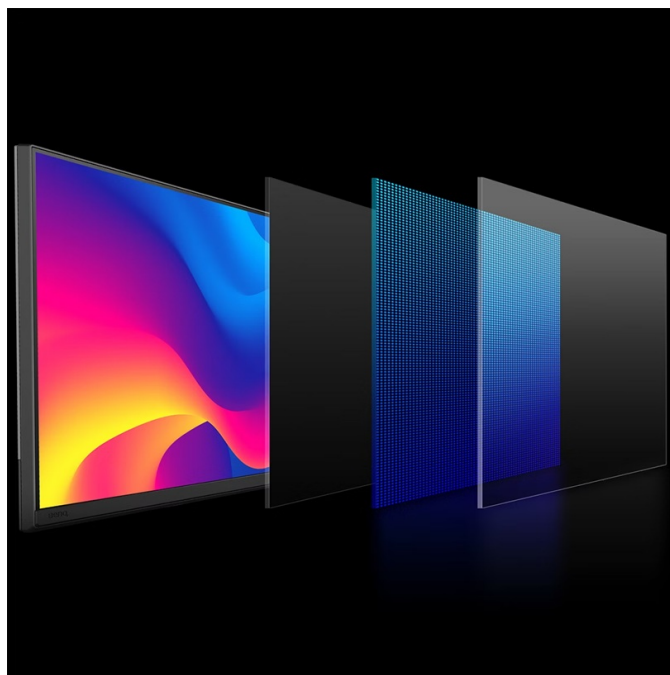

### Monitor BenQ PD2706QN - pro vizuálně bohaté projekty

S **monitorem BenQ PD2706QN** se zcela ponoříte do profesionálních a kreativních grafických projektů. Tento model nabízí **velký displej s úhlopříčkou 27 palců a QHD rozlišením**, což z něj dělá ideální volbu pro design, editaci, tvorbu digitálního obsahu a spoustu dalšího. Vychutnáte si nejenom dokonalé podání barev, ale také špičkové technologie, konektivitu nebo uživatelskou ergonomii. **Monitor BenQ PD2706QN pokrývá 100 % sRGB barevné palety** a spolu s technologií **BenQ AQCOLOR** umožňuje přesné vykreslení barev. Konzistentní podání ocení grafici, návrháři a další profesionálové, kteří si potrpí na preciznost.

## BenQ PD2706QN

Monitor s úhlopříčkou **27"** a rozlišením **2560 × 1440** bodů nabízí 100 % pokrytí sRGB barevné palety. Disponuje kontrastním poměrem **1000 : 1**, dobou odezvy **5 ms**, jasem **350 cd/m<sup>2</sup>** a obnovovací frekvencí **100 Hz**. Pohodlné sledování zajišťují široké pozorovací úhly **178° horizontálně i vertikálně**. Ozvučení zajišťují vestavěné **stereo reproduktory** s celkovým výkonem 6 W. Pro připojení periférií jsou k dispozici tři **USB 3.0 porty** a tři porty **USB-C**, z nichž jeden kromě vysokorychlostního přenosu videa a dat umožňuje napájení připojených zařízení až do 90 W. **Integrovaný KVM přepínač** umožňuje ovládat dvě zařízení připojená k monitoru prostřednictvím jediné klávesnice a myši. Zajistí také potěší výškově nastavitelný podstavec a funkce **Pivot**.

## ZÁKLADNÍ SPECIFIKACE

**Typ panelu:** IPS

**Úhlopříčka:** 27"

**Poměr stran:** 16 : 9

**Rozlišení:** 2560 × 1440 px

**Kontrastní poměr:** 1000 : 1

**Doba odezvy:** 5 ms

**Rozhraní:** 1× HDMI, 1× DisplayPort, 3× USB 3.0, 3× USB-C, 1× sluchátkový výstup