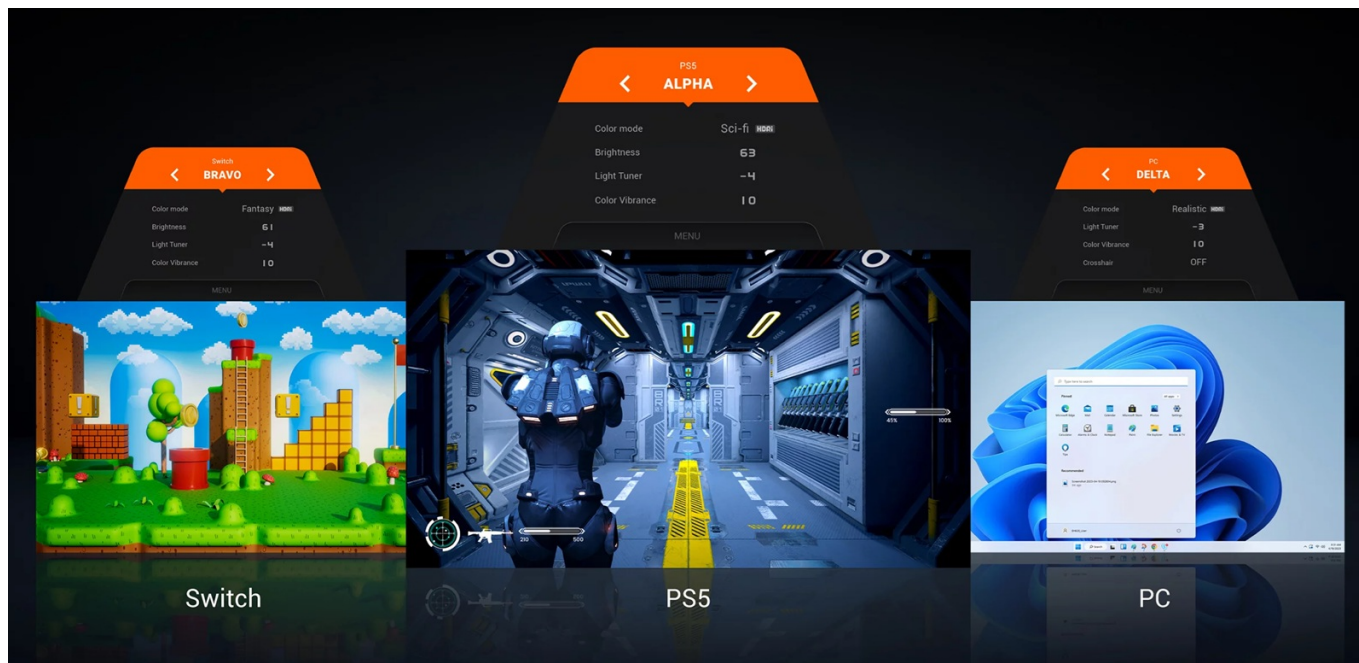

**Popis****BenQ Mobiuz EX2511 - když na každém herní detailů záleží**

Monitor **BenQ Mobiuz EX251** je navržen **pro náročné gamingové nasazení, eSport** a snaží se plně přizpůsobit potřebám hráčů bohatou výbavou a technologiemi. Monitor disponuje moderní **IPS** obrazovkou s úhlopříčkou **24,5"**, která produkuje jasný a ostrý obraz ve **Full HD rozlišení**. Díky širokým pozorovacím úhlům IPS panelu si vychutnáte komfortní obraz ze všech stran a bez zkreslení.

**Exkluzivní technologie Color Vibrance a Light Tuner** navíc vyladí barvy a jas přesně podle vašich představ. **Displej monitoru BenQ Mobiuz EX251** dosahuje **prvotřídní obnovovací frekvence 220 Hz** a nízké doby odezvy **1 ms GtG**, díky čemuž umožňuje naprosto hladké herní aktivity a bleskové zobrazení. Dynamické herní akce bez trhání a rozmazání obrazu získáte díky technologii **AMD FreeSync**.

**BenQ Mobiuz EX251**

Přesný a komfortní obraz **24,5"** herního monitoru MobiuZ EX251 je navržen tak, aby splňoval specifické požadavky herního odvětví. Full HD rozlišení **1920 × 1080** obrazových bodů, obnovovací frekvence **220 Hz**, technologie **FreeSync** a doba odezvy **1 ms** zaručí, že vám neunikne jediný detail. Použitá technologie **IPS** nabízí pozorovací úhly 178° horizontálně i vertikálně. Exkluzivní technologie **Color Vibrance a Light Tuner** umožňují ideální nastavení barev a jasu. Mezi hlavní přednosti patří technologie **inteligentní optimalizace HDRi**, která výrazně zlepšuje ostrost, detaily a barvy HDR obsahu. Její funkce řízení jasu reagují na okolní světelné podmínky i konkrétní obsah. O zvuk se starají výkonné **stereo reproduktory** s celkovým výkonem **5 W**.

## **ZÁKLADNÍ SPECIFIKACE**

**Typ panelu:** IPS

**Úhlopříčka:** 24,5"

**Poměr stran:** 16 : 9

**Rozlišení:** 1920 × 1080

**Kontrastní poměr:** 1000 : 1

**Doba odezvy:** 1 ms

**Rozhraní:** 2× HDMI, 1× DisplayPort, 1× USB-C 3.2 Gen1, 2× USB 3.2 Gen1 (USB 3.0), 1× sluchátkový výstup