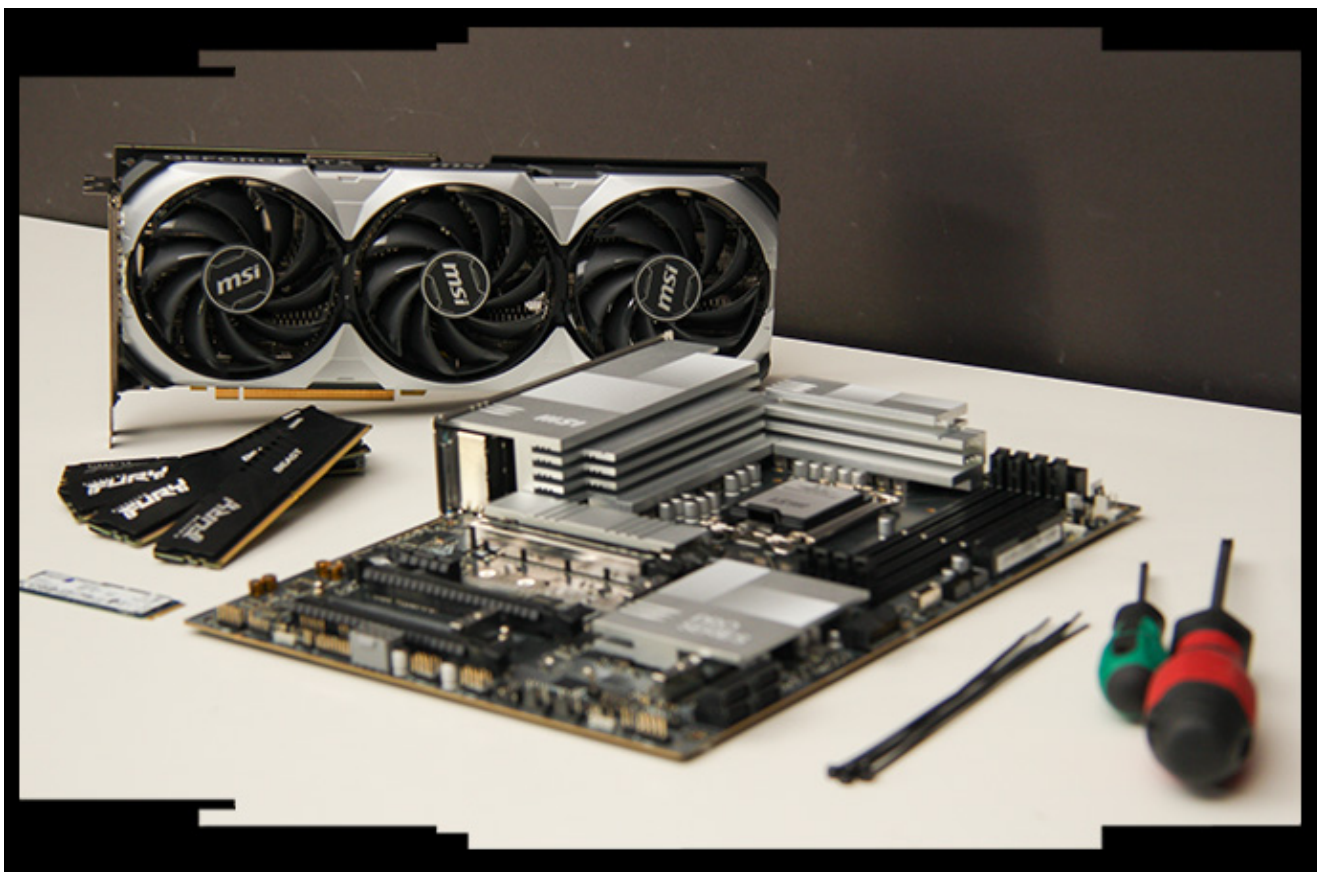

Bezstarostný servis

Pro počítače značky HAL3000 poskytujeme servisní službu BEZSTAROSTNÝ SERVIS HAL3000. Tato služba ti zaručí rychlou a pohodlnou opravu tvého PC v případě poruchy. Stačí jen zavolat na infolinku 702 147 953 a vše ostatní, včetně odvozu počítače zdarma z místa, které určíš, následně