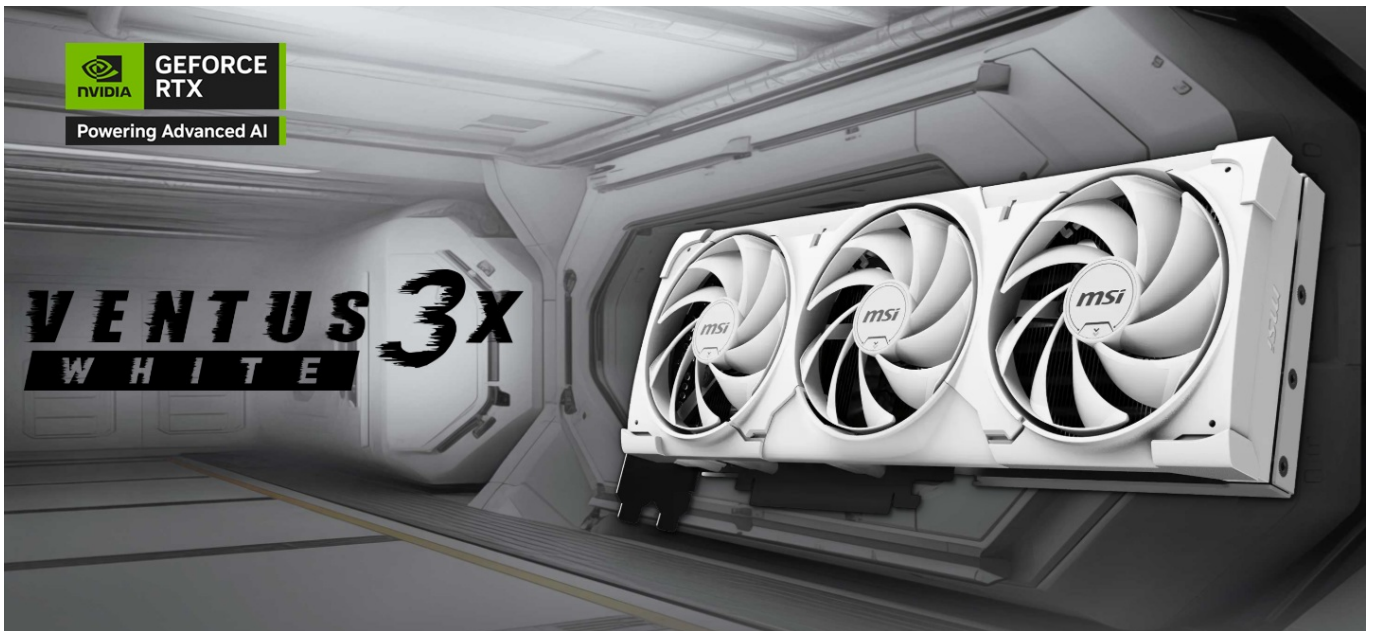

Popis

MSI GeForce RTX 5080 16G VENTUS 3X OC WHITE- realistická grafika do her i tvůrčí činnosti

Výkonná grafická karta **MSI GeForce RTX 5080 16G VENTUS 3X OC WHITE** navržena pro hráče a tvůrce obsahu, kteří vyžadují špičkový hardware do své PC sestavy formátu SFF. Kartu pohání **architektura NVIDIA Blackwell**, která obsahuje nepřeberné množství technologií. **Vylepšená Tensor jádra 5. generace** spolu s **DLSS 4** podporují maximální výkon **umělé inteligence**.

Ventilátory TORX FAN 5.0 s dvojitými kuličkovými ložisky zlepšují proudění vzduchu a vydrží gamingovou zátěž po velmi dlouhou dobu. Vnitřek grafické karty **MSI GeForce RTX 5080 16G VENTUS 3X OC WHITE** obsahuje přídatnou kovovou konstrukci pro výrazné zpevnění a zvýšení celkové odolnosti.