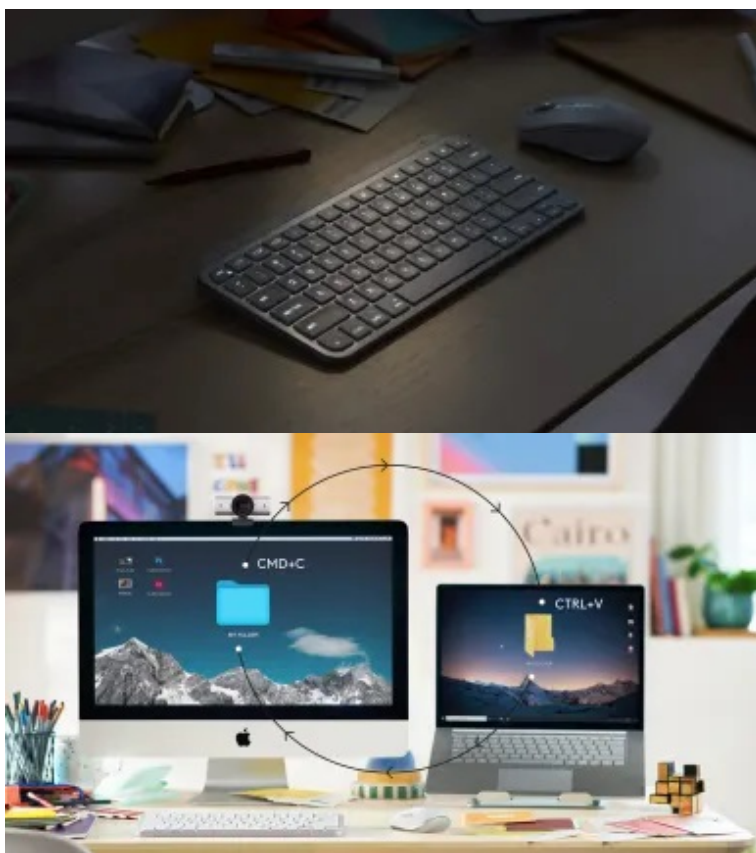

Bezdrátová klávesnice Logitech MX Keys Mini kompaktních rozměrů, která se vyznačuje jednoduchým designem a inteligentním podsvícením pro každou práci na PC. **Klávesy s kulovým profilem** podporují komfortní psaní a **ergonomii**. Jsou tvarované s ohledem na lidské prsty, což zajišťuje rychlé a přesné psaní s nižším rizikem překlepů, respektive stiskem špatné klávesy.

Díky **technologii Flow** klávesnici Logitech MX Keys Mini jednoduše **propojíte s více zařízeními** s rozdílnými operačními systémy. Díky tomu zajišťuje efektivní práci v rámci **multitaskingu**. Tento model rovněž disponuje **programovatelnými klávesami**, takže se do určité míry přizpůsobí vašim konkrétním požadavkům.

Logitech MX Keys Mini US

Kompaktní bezdrátová klávesnice určená pro pohodlné, rychlé a plynulé psaní. **Minimalistické provedení** vyrovná vaše ramena a umožní vám umístit myš blíže ke klávesnici, výsledkem je lepší držení těla a zlepšení ergonomie. **Klávesy s kulovým profilem** tvarovaným pro vaše prsty minimalizují riziko překlepu, zatímco jejich zvýšená stabilita snižuje hlučnost. Klávesnice disponuje **podsvícením**, jehož intenzita je regulována buď automaticky pomocí senzoru okolního osvětlení nebo ručně pomocí softwaru Logi Options+. Připojení k počítači je realizováno bezdrátově skrze **Bluetooth** či miniaturní bezdrátový USB přijímač **Logitech Bolt (není součástí balení)**. Vestavěná baterie s kapacitou **1500 mAh** udrží klávesnici v provozu **až 10 dní**, nebo 5 měsíců v případě vypnutého podsvícení. Nabíjení pak probíhá pomocí přiloženého **USB-C** kabelu.