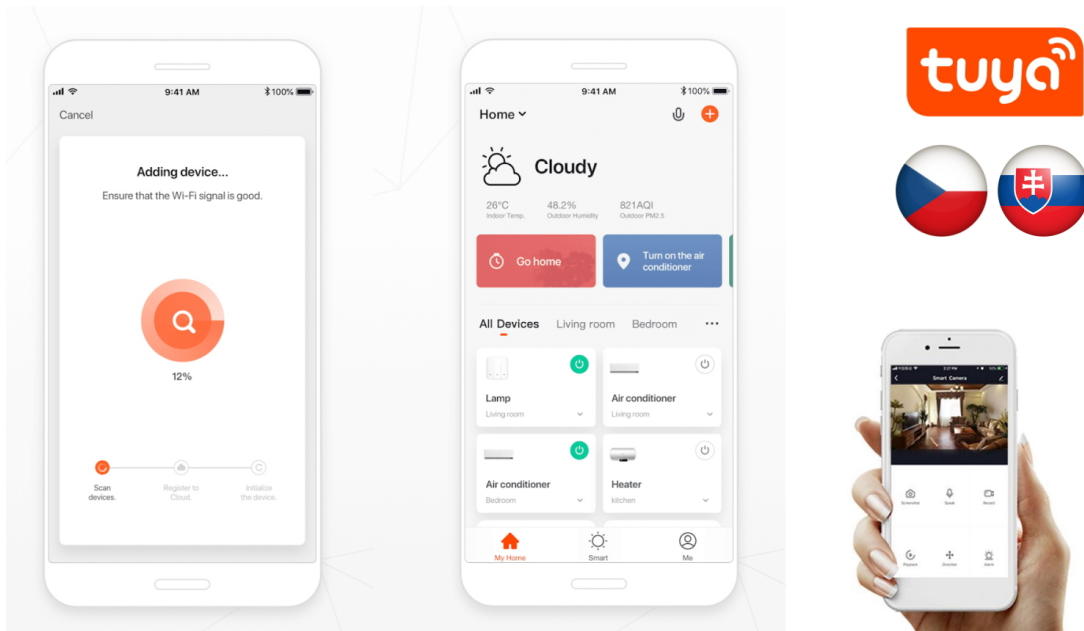

IMMAX NEO SMART KONTROLER V9

Cena celkem:	717 Kč (bez DPH: 593 Kč)
Běžná cena:	789 Kč
Ušetříte:	72 Kč
Kód zboží:	ELIIMM1030
Part No.:	07582L
Záruka:	24 měs.
Stav:	Nové zboží

Popis

IMMAX NEO Smart kontroler V9

Speciální ovladač pro **ovládání světelných zdrojů** systému IMMAX NEO komunikující na protokolu **ZigBee 3.0**. Ovladačem je možné stmívat či vypínat, díky tomu můžete mít osvětlení v domácnosti kdykoliv pod kontrolou a stát se tak „pánem světla“. Samozřejmostí je ochrana proti přepětí, přehřátí i přetížení. Kontroler je kompatibilní s iOS, Android, Amazon Alexa, Apple Siri zkratky, Google Assistant a systémem Lidl.

Poznámka: Pro instalace se zapojením nulového vodiče, pod tlačítko.

Upozornění: Kontroler vyžaduje propojení s chytrou bránou IMMAX NEO BRIDGE PRO Smart Zigbee 3.0 (prodává se samostatně) či jiným TUYA hubem na standardu ZigBee 3.0.

ZÁKLADNÍ SPECIFIKACE

Rozhraní: Zigbee 3.0, podpora Tuya

Frekvence: 2400–2483,5 MHz

Bezdrátový dosah: 30 m přímá viditelnost, 10 m v zastavěném prostoru

Rozsah zatížení: 2 × 150 W

Napájení: AC 120–240 V