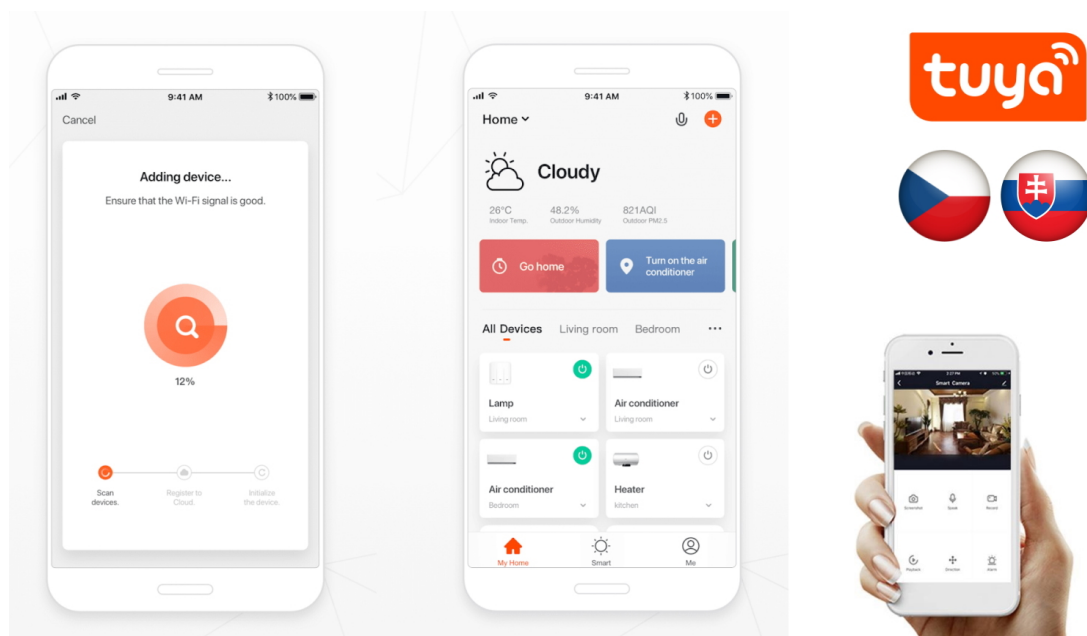

IMMAX NEO SMART KONTROLER PRO OVLÁDÁNÍ ŽALUZIÍ A ROLET

Cena celkem:	477 Kč
	(bez DPH: 394 Kč)
Běžná cena:	524 Kč
Ušetříte:	48 Kč
Kód zboží:	ELIIMM1029
Part No.:	07580L
Záruka:	24 měs.
Stav:	Nové zboží

Popis

IMMAX NEO Smart kontroler pro ovládání žaluzií a rolet

Speciální ovladač pro **ovládání žaluzií a rolet** komunikující na protokolu **ZigBee 3.0**. Okenní rolety lze jednoduše ovládat prostřednictvím aplikace **IMMAX NEO PRO** nebo si lze nastavit chytré scény, které zajistí jejich automatické zvedání a spuštění podle vašeho denního harmonogramu, východu či západu slunce nebo aktuálního počasí. Kontroler je kompatibilní se systémy iOS, Android, Amazon Alexa, Apple Siri zkratky, Google Assistant a systémem Lidl.

Upozornění: Kontroler vyžaduje propojení s chytrou bránou IMMAX NEO BRIDGE PRO Smart Zigbee 3.0 (prodává se samostatně) či jiným TUYA hubem na standardu ZigBee 3.0.

ZÁKLADNÍ SPECIFIKACE

Rozhraní: Zigbee 3.0, podpora Tuya