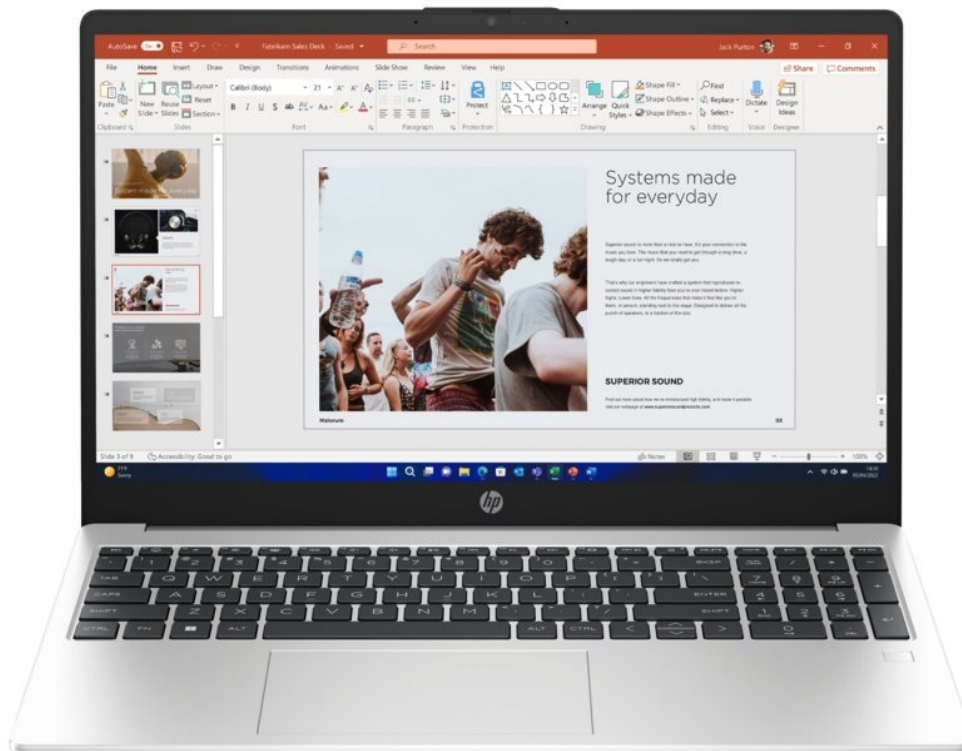

Notebook HP 250R G10 je navržen pro plnění každodenních pracovních úkolů a standardní multimediální činnost. Disponuje **procesorem Intel Core 5**, který zvládne provoz aplikací a ve spojení se **16GB RAM** také pokročilý multitasking. Chod firemního softwaru a dalších programů je svižný a bez zpoždění reaguje na vaše požadavky. Další předností je **SSD úložiště, které skýtá 512 GB prostoru** pro ukládání dat a podporuje rychlý přístup k datům. Díky tomu načítá aplikace a celý systém enormní rychlostí.

Notebook HP 250R G10 vám zprostředkuje obsah na ploše 15,6 palců. Obraz vykresluje v ostrém **Full HD rozlišení**, což je ideální nejenom pro čtení a tvorbu dokumentů, surfování po internetu, ale také komfortní sledování multimédií jako filmy či videa. Notebook **HP 250R G10** přichází také s praktickou výbavou v podobě **Full HD webkamery** nebo **čtečky otisku prstů**. Vše vyvedeno v elegantním a lehkém designu. **Váha pod 2 kg** umožní snadné přenášení a pohodlnou činnost klidně i na cestách.

HP 250R G10

Základem notebooku je desetijádrový procesor **Intel Core 5 120U**, pracující na frekvenci 1,4 GHz, doplněný o **16 GB** operační paměti. Vybaven je **15,6"** matným displejem s **Full HD** rozlišením 1920 × 1080 bodů. Obrazová data má na starosti integrovaná grafická karta **Intel Graphics**. Pro data je k dispozici **SSD disk** s kapacitou **512 GB**. Vybaven je Full HD webkamerou, čtečkou otisku prstů a podsvícenou klávesnicí. Samozřejmostí je bezdrátové připojení **Wi-Fi a Bluetooth**. Notebook je dodáván s předinstalovaným operačním systémem **Windows 11 Pro**.

ZÁKLADNÍ SPECIFIKACE

Grafická karta: Intel Graphics

Výbava: Wi-Fi, Bluetooth, Full HD webkamera, podsvícená klávesnice, čtečka otisku prstů

Procesor: Intel Core 5 120U

Operační systém: Windows 11 Pro

Úhlopříčka displeje: 15,6"