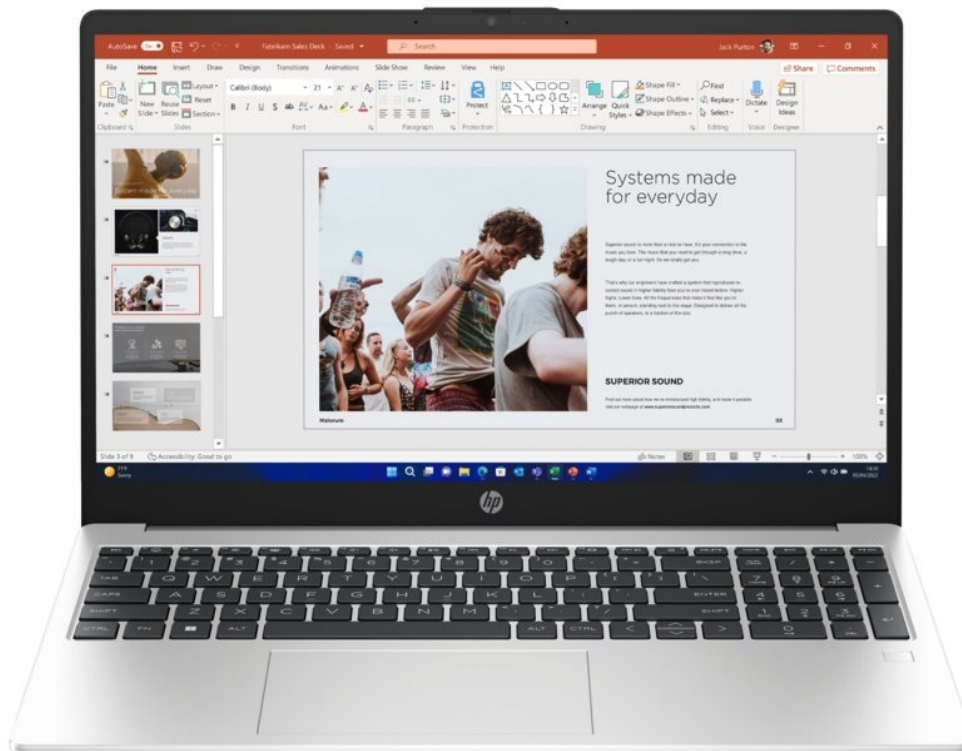

**Popis****Notebook HP 250R G10 - přenosný parťák pro vaši produktivitu**

**Notebook HP 250R G10** je navržen pro plnění každodenních pracovních úkolů a standardní multimediální činnost. Disponuje **procesorem Intel Core 3**, který zvládne provoz aplikací a ve spojení se **16GB RAM** také efektivní multitasking. Chod firemního softwaru a dalších programů je svižný a bez zpoždění reaguje na vaše požadavky. Další předností je **SSD úložiště, které skýtá 512 GB prostoru** pro ukládání dat a podporuje rychlý přístup k datům. Díky tomu načítá aplikace a celý systém enormní rychlostí.

**Notebook HP 250R G10** vám zprostředkuje obsah na ploše 15,6 palců. Obraz vykresluje v ostrém **Full HD rozlišení**, což je ideální nejenom pro čtení a tvorbu dokumentů, surfování po internetu, ale také komfortní sledování multimédií jako filmy či videa. Notebook **HP 250R G10** přichází také s praktickou výbavou v podobě **Full HD webkamery** nebo **čtečky otisku prstů**. Vše vyvedeno v elegantním a lehkém designu. **Váha pod 2 kg** umožní snadné přenášení a pohodlnou činnost klidně i na cestách.

## HP 250R G10

Základem notebooku je šestijádrový procesor **Intel Core 3 100U**, pracující na frekvenci 1,2 GHz, doplněný o **16 GB** operační paměti. Vybaven je **15,6"** matným displejem s **Full HD** rozlišením 1920 × 1080 bodů. Obrazová data má na starosti integrovaná grafická karta **Intel Graphics**. Pro data je k dispozici **SSD disk** s kapacitou **512 GB**. Vybaven je Full HD webkamerou, čtečkou otisku prstů a podsvícenou klávesnicí. Samozřejmostí je bezdrátové připojení **Wi-Fi a Bluetooth**. Notebook je dodáván s předinstalovaným operačním systémem **Windows 11 Pro**.

**Úhlopříčka displeje:** 15,6"

**Velikost operační paměti:** 16 GB

**HDD kapacita:** 512 GB SSD

**Barva:** stříbrná

**Hmotnost:** 1,59 kg

Rozšíření operační paměti je možné pouze servisním zásahem. Paměťové sloty nejsou uživatelsky přístupné.