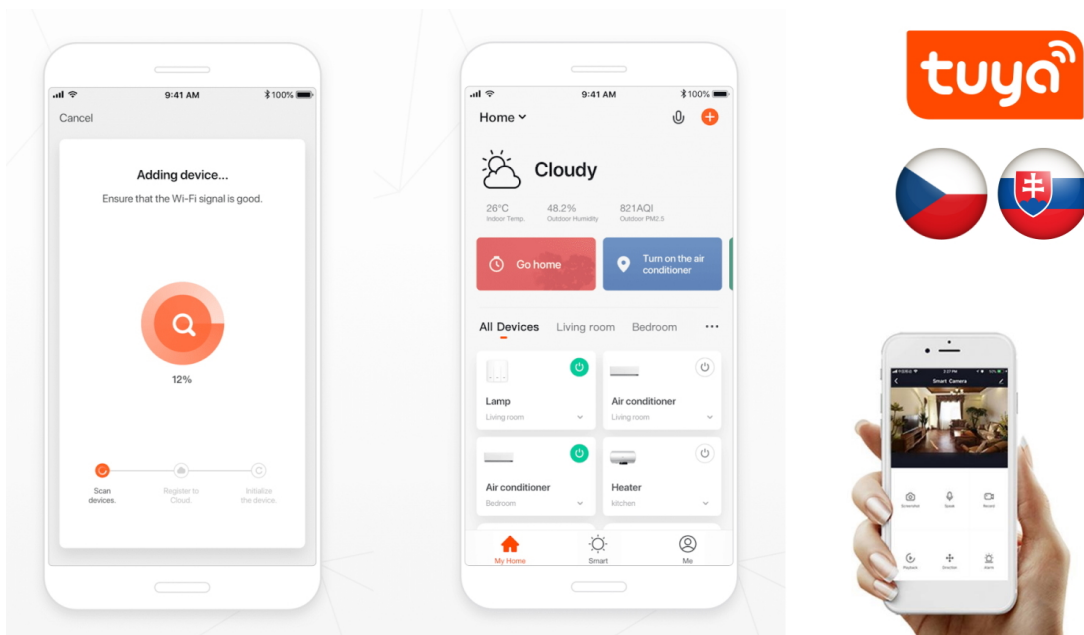

IMMAX NEO SMART MULTI BRIDGE PRO V4

Cena celkem:	869 Kč (bez DPH: 718 Kč)
Běžná cena:	956 Kč
Ušetříte:	87 Kč
Kód zboží:	SPAIMM1000
Part No.:	07117-4
Záruka:	24 měs.
Stav:	Nové zboží

Popis

IMMAX NEO SMART MULTI BRIDGE PRO v4

Smart Bridge Pro v4 je srdcem chytrého systému IMMAX NEO, komunikuje přes technologii **Wi-Fi 2,4 GHz** a protokol **ZigBee 3.0**. Zařízení je navrženo, aby zvládlo **propojit všechna chytrá zařízení** do jednoho ovladatelného celku. Můžete tak ovládat všechny dostupné funkce vašeho chytrého osvětlení, bezpečnostních prvků, kamer a dalších. Funkce **zabezpečovací logiky** vytváří z vašeho domova neprostupnou pevnost.

ZÁKLADNÍ SPECIFIKACE

Rozhraní: Zigbee 3.0, Wi-Fi, Bluetooth 5.0

Frekvence: 2400-2483,5 MHz

Maximální RF výstupní výkon: 11 dBm

Napájení: AC 230 V (50-60 Hz)

Jazyk aplikace: čeština

Rozměry: 57 x 57 x 22 mm

Barva: bílá