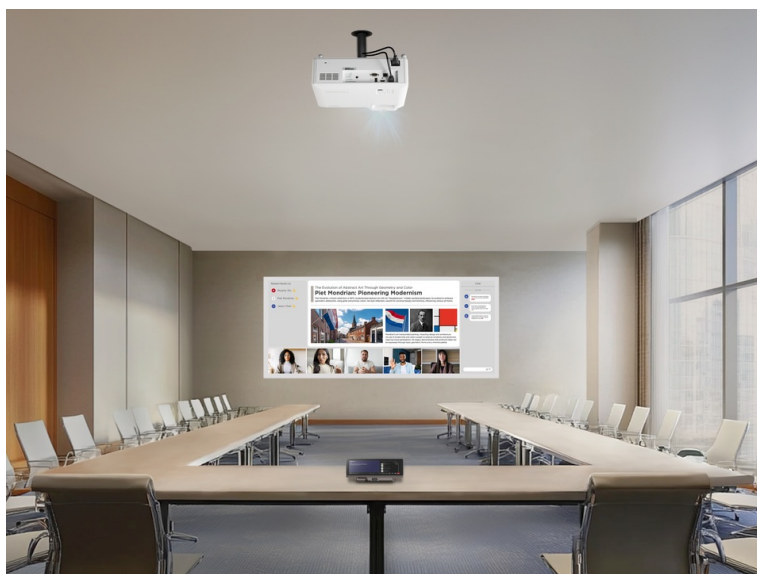

Popis

Projektor ViewSonic LS7901-4K - flexibilní instalace na krátkou vzdálenost

Projektor ViewSonic LS901-4K pro jasné a čisté prezentace ve 4K v zasedací místnosti, školní učebně nebo komerčním provozu. Je vybaven **laser-fosfovou technologií 3. generace** a vysokou svítivostí 5500 ANSI lumenů. **3. generace laser-fosforové technologie** podporuje lepší barevný výkon, jas a tepelnou odolnost.

Produkuje **konzistentní podání obrazu** a díky **4K rozlišení** je obraz křišťálově čistý, ostrý a s celou škálou velmi jemných detailů, takže se optimálně hodí i do velkých prostor. **Projektor ViewSonic LS901-4K** umožňuje promítání na **ploše o velikosti až 300 palců** a zprostředkuje vám ultra velkou projekční obrazovku.

↑
20%
Brightness

↓
32%
Size

↑
More
Accessible

Samozřejmostí jsou **funkce pro korekci obrazu** a úpravu do patřičných mezí. **Model ViewSonic LS901-4K** disponuje **dvěma porty HDMI** a je ideální pro náročnější použití, respektive spojení s moderními externími zařízeními.

DLP

Filter-Free

Long-Lasting
Colors

Crisp and
Seamless

ViewSonic LS901-4K

Laserový projektor se 4K UHD rozlišením **3840 x 2160** obrazových bodů nabízí svítivost **5500 ANSI lumenů** a kontrastní poměr **3000000 : 1**, díky čemuž zajistí kvalitní prezentace s ostrými detaily po celém plátně. Poskytuje mimořádně velkou projekci s úhlopříčkou **až 300"** a využívá vysoký nativní kontrast **0,65" DMD** čipu s technologií DLP, což zaručuje výjimečný zážitek ze sledování. Díky funkcím, jako je **1,7x optický zoom**, H/V korekce lichoběžníkového zkreslení a **360° projekce**, podporuje model LS901-4K flexibilní instalaci. Ozvučení prezentace zajistí **integrované reproduktory** s výkonem 30 W. Centralizované ovládání pomocí sítě **LAN** zjednodušuje správu, takže je vynikající volbou pro zasedací místnosti, přednáškové sály a veřejné prostory.