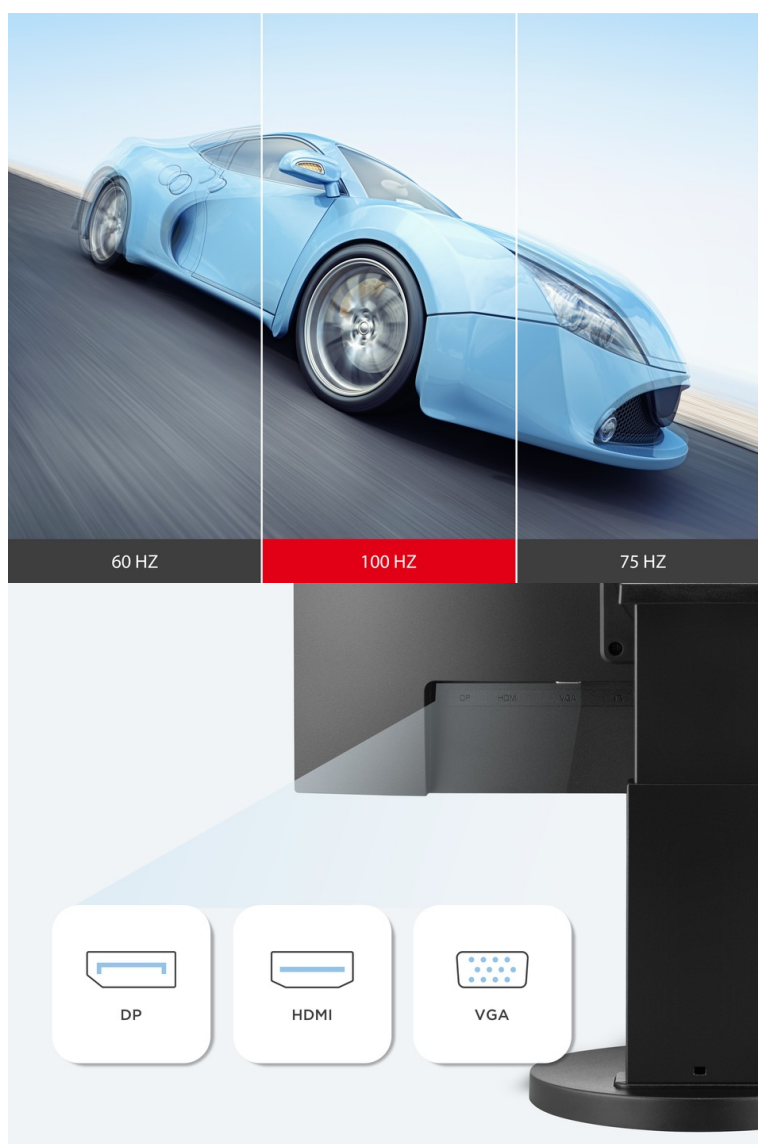

Full HD monitor ViewSonic VG2208A-HD pro pracovní činnost v kanceláři i pohodlí domova. Zprostředkuje vám živé barvy ze všech stran díky modernímu **SuperClear IPS panelu**. Ten podporuje konzistentní zobrazení a široké pozorovací úhly, takže si obsah dopřejete bez zkreslení z jakéhokoli pozice. **Displej s úhlopříčkou 21,5"** poskytuje **rozlišení Full HD** pro čistý obraz a detaily. Uplatní se při práci s aplikacemi, dokumenty, sledování multimédií nebo surfování po internetu.

Monitor ViewSonic VG2208A-HD totiž dosahuje **obnovovací frekvence 100 Hz**, díky čemuž se obraz neseká a každá scéna je hladká a plynulá. Plynulý vizuál ocení také vaše oči, které budou méně namáhány. Chybět nesmí ani **praktická konektivita** a monitor ViewSonic VG2208A-HD je vhodný pro využití s dalšími zařízeními. Aby vás po celém dni vaše oči pochválily, nabízí obrazovka **technologie ViewSonic Eye ProTech**, která snižuje záři modrého světla a intenzitu blikání displeje.

ViewSonic VG2208A-HD

LED monitor s úhlopříčkou **21,5"** nabízí Full HD rozlišení 1920 × 1080 obrazových bodů. Disponuje obnovovací frekvencí **100 Hz**, dobou odezvy **5 ms**, kontrastním poměrem **1000 : 1** a jasem **250 cd/m²**. Použití technologie **IPS** poskytuje pozorovací úhly **178°** horizontálně i vertikálně. Zajistí potěší výškově nastavitelný podstavec a funkce **Pivot**.

Součástí balení je HDMI kabel.

ZÁKLADNÍ SPECIFIKACE

Typ panelu: IPS

Úhlopříčka: 21,5"

Poměr stran: 16 : 9

Rozlišení: 1920 × 1080

Kontrastní poměr: 1000 : 1

Doba odezvy: 5 ms