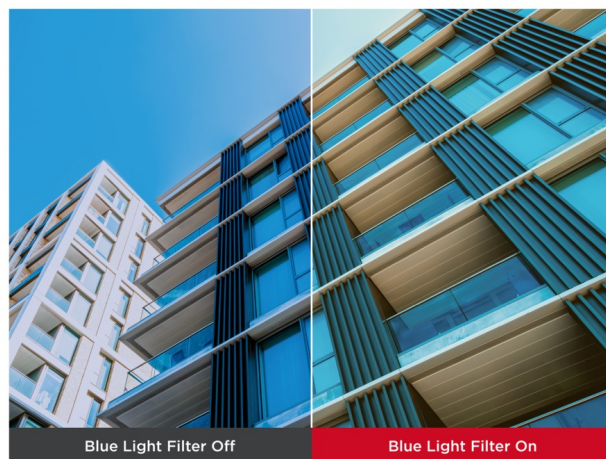

Full HD monitor ViewSonic VG2208A-HD pro pracovní činnost v kanceláři i pohodlí domova. Zprostředkuje vám živé barvy ze všech stran díky modernímu **SuperClear IPS panelu**. Ten podporuje konzistentní zobrazení a široké pozorovací úhly, takže si obsah dopřejete bez zkreslení z jakéhokoli pozice. **Displej s úhlopříčkou 21,5"** poskytuje **rozlišení Full HD** pro čistý obraz a detaily. Uplatní se při práci s aplikacemi, dokumenty, sledování multimédií nebo surfování po internetu.

Monitor ViewSonic VG2208A-HD totiž dosahuje **obnovovací frekvence 100 Hz**, díky čemuž se obraz neseká a každá scéna je hladká a plynulá. Plynulý vizuál ocení také vaše oči, které budou méně namáhány. Chybět nesmí ani **praktická konektivita** a monitor ViewSonic VG2208A-HD je vhodný pro využití s dalšími zařízeními. Aby vás po celém dni vaše oči pochválily, nabízí obrazovka **technologie ViewSonic Eye ProTech**, která snižuje záři modrého světla a intenzitu blikání displeje.

ViewSonic VG2208A-HD

LED monitor s úhlopříčkou **21,5"** nabízí Full HD rozlišení 1920 × 1080 obrazových bodů. Disponuje obnovovací frekvencí **100 Hz**, dobou odezvy **5 ms**, kontrastním poměrem **1000 : 1** a jasem **250 cd/m²**. Použití technologie **IPS** poskytuje pozorovací úhly **178°** horizontálně i vertikálně. Zajistí potěší výškově nastavitelný podstavec a funkce **Pivot**.