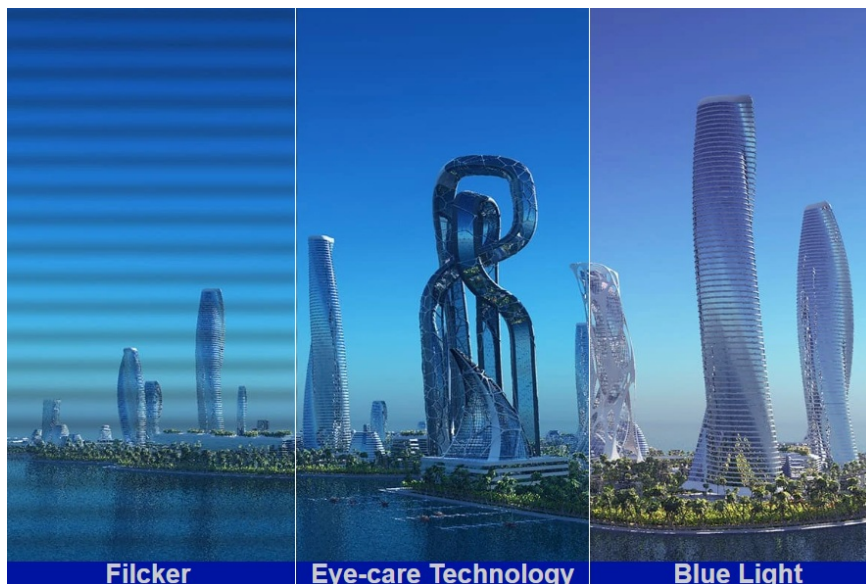

36 měs.

Stav:

Nové zboží

Popis

Ponořte se do světa her s monitorem ViewSonic VX2479J-HD-PRO

Herní monitor ViewSonic VX2479J-HD-PRO vám na **ploše 24 palců** zprostředkuje špičkovou kvalitu obrazu. Displej dosahuje širokých pozorovacích úhlů a vysoké obnovovací frekvence, díky čemuž podporuje plynulý obraz bez snížení kvality i při pohledu ze stran. **SuperClear IPS panel** přináší živé a věrné barvy, které si užijete při každém pohledu. Díky **obnovovací frekvenci až 180 Hz** poskytuje monitor **ViewSonic VX2479J-HD-PRO** dokonale hladký a plynulý obraz, který oceníte nejenom při gamingu, ale také třeba editaci videa a tvorbě dalšího digitálního obsahu.

Monitor ViewSonic VX2479J-HD-PRO je tak dokonale funkční napříč všemi herními žánry. **Technologie EyeProTech** obsahuje Flicker-free i filtr modrého světla, díky čemuž efektivně předchází námaze očí a digitální únavě při dlouhodobém hraní nebo pracovní činnosti. Dostupná konektivita v podobě **DisplayPortu** a **dvojice HDMI** vám poskytne možnosti připojení moderního počítače i herních konzolí.