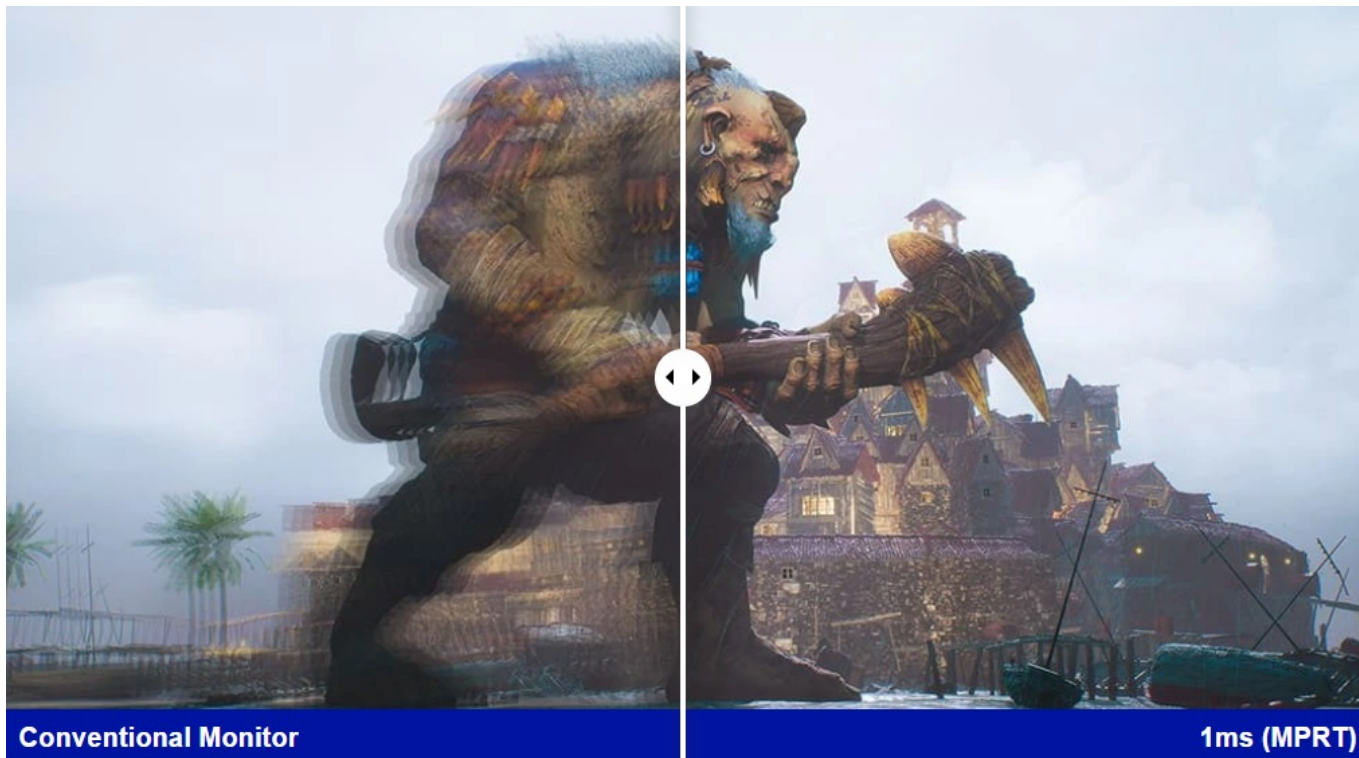

36 měs.

Stav:

Nové zboží

Popis

Ponořte se do světa her s monitorem ViewSonic VX2479J-HD-PRO

Herní monitor ViewSonic VX2479J-HD-PRO vám na **ploše 24 palců** zprostředkuje špičkovou kvalitu obrazu. Displej dosahuje širokých pozorovacích úhlů a vysoké obnovovací frekvence, díky čemuž podporuje plynulý obraz bez snížení kvality i při pohledu ze stran. **SuperClear IPS panel** přináší živé a věrné barvy, které si užijete při každém pohledu. Díky **obnovovací frekvenci až 180 Hz** poskytuje monitor **ViewSonic VX2479J-HD-PRO** dokonale hladký a plynulý obraz, který oceníte nejenom při gamingu, ale také třeba editaci videa a tvorbě dalšího digitálního obsahu.

Precizní snímkování v každé sekundě hraní vám dá výhodu nad soupeři v akčních a dobrodružných hrách. Ve spojení s **nízkou dobou odezvy 1 ms** jsou veškeré přechody rychlé, plynulé a při zachování ostrého obrazu bez rušivých vlivů. Samozřejmostí je také podpora **technologie AMD FreeSync**, která eliminuje sekání nebo trhání obrazu.

ViewSonic VX2479J-HD-PRO

Herní LED monitor s úhlopříčkou **23,8"** nabízí Full HD rozlišení **1920 × 1080** obrazových bodů. Disponuje dobou odezvy **1 ms**, kontrastním poměrem **1000 : 1**, jasem **250 cd/m²** a **101% pokrytím sRGB** barevné palety. Obnovovací frekvence **až 180 Hz** spolu s podporou technologií **AMD FreeSync** nabízí intenzivní akci bez trhání, zadržávání nebo rozmazávání obrazu při pohybu. Příjemné jsou též pozorovací úhly **178°** horizontálně i vertikálně. Je vhodný i pro instalaci na stěnu díky standardu **VESA 100 × 100 mm**. Potěší také výškově nastavitelný podstavec a funkce **Pivot**.