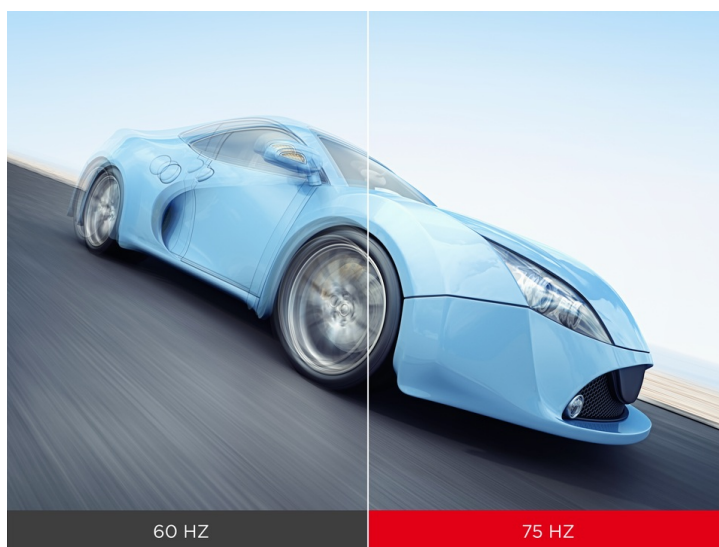

Full HD monitor ViewSonic VA240-H-2 ideálně doplní vaši firemní nebo domácí PC sestavu. Podporuje komfortní zobrazení v rozlišení **Full HD** pro práci s tabulkami, dokumenty, internetem i pro sledování multimédií, jako jsou filmy či videa. **Displej s úhlopříčkou 23,8" a tenkými rámečky** je doplněn IPS panelem s technologií **SuperClear**, díky čemuž produkuje široké pozorovací úhly a obraz je čistý a dobře viditelný, ať už se díváte z přímého pohledu, nebo ze stran.

Vzhledem k **obnovovací frekvenci 75 Hz** si na monitoru **ViewSonic VA240-H-2** dopřejete svižné pohyby, filmy a další dynamické objekty nebo scény s patřičnou plynulostí. Přínos je rovněž v pracovní sféře, kde vám plynulý obraz umožní efektivně ovládat aplikace nebo rozsáhlé dokumenty bez zbytečné námahy očí.

systemy.

ViewSonic VA240-H-2

LED monitor s úhlopříčkou **23,8"** nabízí Full HD rozlišení **1920 × 1080** obrazových bodů. Disponuje obnovovací frekvencí **75 Hz**, dobou odezvy **1 ms**, kontrastním poměrem **1000 : 1** a jasem **250 cd/m²**. Použití technologie **IPS** poskytuje pozorovací úhly **178°** horizontálně i vertikálně. Je vhodný i pro instalaci na stěnu díky standardu **VESA 75 × 75 mm**.

Součástí balení je HDMI kabel.

ZÁKLADNÍ SPECIFIKACE

Typ panelu: IPS

Úhlopříčka: 23,8"

Poměr stran: 16 : 9

Rozlišení: 1920 × 1080

Kontrastní poměr: 1000 : 1

Doba odezvy: 1 ms