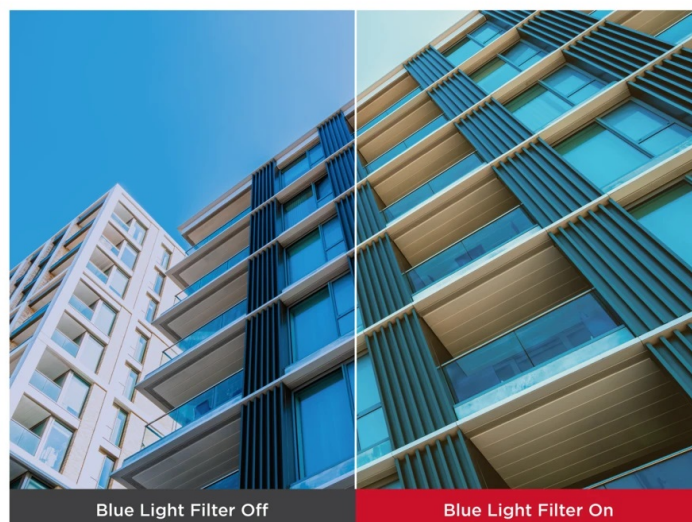

systemy.

ViewSonic VA240-H-2

LED monitor s úhlopříčkou **23,8"** nabízí Full HD rozlišení **1920 × 1080** obrazových bodů. Disponuje obnovovací frekvencí **75 Hz**, dobou odezvy **1 ms**, kontrastním poměrem **1000 : 1** a jasem **250 cd/m²**. Použití technologie **IPS** poskytuje pozorovací úhly **178°** horizontálně i vertikálně. Je vhodný i pro instalaci na stěnu díky standardu **VESA 75 × 75 mm**.

Součástí balení je HDMI kabel.

ZÁKLADNÍ SPECIFIKACE

Typ panelu: IPS

Úhlopříčka: 23,8"

Poměr stran: 16 : 9

Rozlišení: 1920 × 1080

Kontrastní poměr: 1000 : 1

Doba odezvy: 1 ms

Rozhraní: 1× HDMI, 1× VGA

Barva: černá