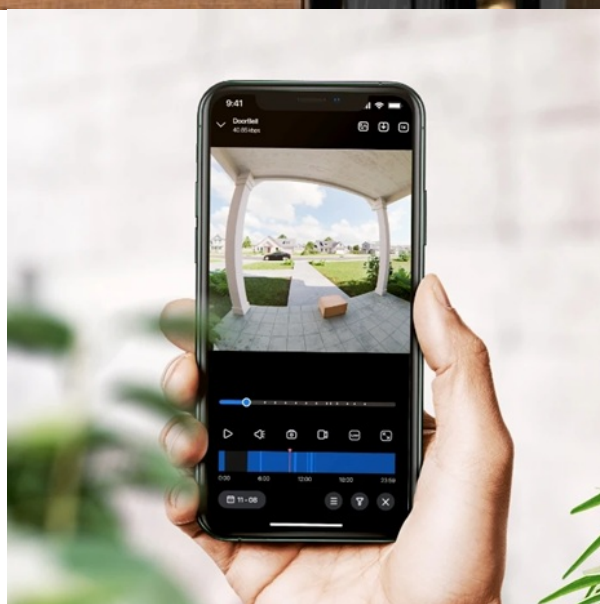

**Popis****Reolink D340B - chytrý zvonek, který také vidí**

**Chytrý domovní zvonek Reolink D340B s integrovanou kamerou a dvěma mikrofony**, který slyší a vidí vše, co se děje před vašimi dveřmi. Nevyžádanou návštěvu můžete jednoduše odmítnout z pohodlí gauče nebo si s ní popovídat přes mobilní telefon. **Zabudovaná kamera** dokáže nahrávat obraz ve **vyšším rozlišení 2K**, takže zachytí každý detail, nikoli jen rozmazané šmouhy.

Pro bezdrátovou komunikaci pak slouží **duální rozhraní Wi-Fi**, které zajišťuje silný a stabilní signál a spolehlivé **propojení s mobilní aplikací**, respektive se smartphonem, na který obdržíte notifikace. Díky **obousměrné komunikaci** se můžete bezpečně bavit s jakýmkoliv příchozím. Pro potřeby venkovní instalace splňuje konstrukce **stupeň krytí IP65**, takže je **zvonek Reolink D340B** chráněn před deštěm, větrem nebo sněhem.

## Reolink D340B

Chytrý domovní zvonek s integrovanou **kamerou**, **dvěma mikrofony** a bezdrátovým připojením **Wi-Fi** nabízí možnost **obousměrné komunikace** skrze aplikaci v mobilním telefonu. Díky **PIR senzoru pohybu** a chytrému **rozpoznání lidské postavy, vozidla či balíku** dokáže detekovat pohyb přede dveřmi a upozornit na něj notifikací v chytrém telefonu. Kamera disponuje rozlišením **2048 x 2048** obrazových bodů, úhlem záběru 150° (horizontálně) a **IR přísvitem** pro kvalitní záběry i ve tmě. Potěší také podpora **microSD** karet do velikosti až 256 GB, na kterou lze ukládat záznamy z kamery. Zvonek je odolný vůči prachu a vodě dle **IP65**, snadno tak zvládne nepříznivé podmínky při venkovní instalaci. O napájení se stará dobíjecí baterie s kapacitou **7000 mAh**. Případně lze využít také kabely ze stávajícího dveřního zvonku s pevným zapojením. Nabíjení je pak realizováno skrze **USB-C** konektor. Součástí balení je **64GB microSD karta** pro ukládání záznamů a **vyzváněcí modul** do elektrické zásuvky, který umožňuje výběr z 10 vyzváněcích melodií a 5 úrovní hlasitosti.