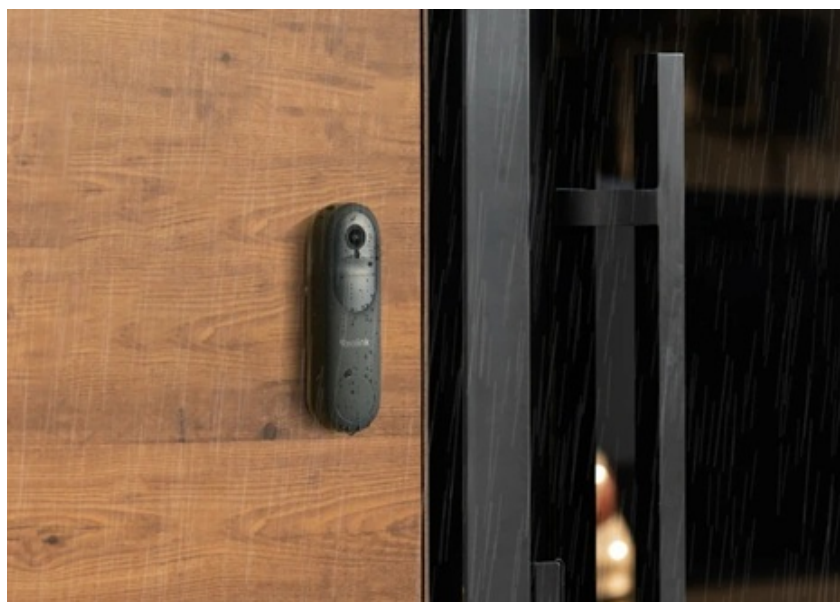

**Popis****Reolink D340B - chytrý zvonek, který také vidí**

**Chytrý domovní zvonek Reolink D340B s integrovanou kamerou a dvěma mikrofony**, který slyší a vidí vše, co se děje před vašimi dveřmi. Nevyžádanou návštěvu můžete jednoduše odmítnout z pohodlí gauče nebo si s ní popovídat přes mobilní telefon. **Zabudovaná kamera** dokáže nahrávat obraz ve **vyšším rozlišení 2K**, takže zachytí každý detail, nikoli jen rozmazané šmouhy.

Pro bezdrátovou komunikaci pak slouží **duální rozhraní Wi-Fi**, které zajišťuje silný a stabilní signál a spolehlivé **propojení s mobilní aplikací**, respektive se smartphonem, na který obdržíte notifikace. Díky **obousměrné komunikaci** se můžete bezpečně bavit s jakýmkoliv příchozím. Pro potřeby venkovní instalace splňuje konstrukce **stupeň krytí IP65**, takže je **zvonek Reolink D340B** chráněn před deštěm, větrem nebo sněhem.

## Reolink D340B

Chytrý domovní zvonek s integrovanou **kamerou**, **dvěma mikrofony** a bezdrátovým připojením **Wi-Fi** nabízí možnost **obousměrné komunikace** skrze aplikaci v mobilním telefonu. Díky **PIR senzoru pohybu** a chytrému **rozpoznání lidské postavy, vozidla či balíku** dokáže detekovat pohyb přede dveřmi a upozornit na něj notifikací v chytrém telefonu. Kamera disponuje rozlišením **2048 x 2048** obrazových bodů, úhlem záběru 150° (horizontálně) a **IR přísvitem** pro kvalitní záběry i ve tmě. Potěší také podpora **microSD** karet do velikosti až 256 GB, na kterou lze ukládat záznamy z kamery. Zvonek je odolný vůči prachu a vodě dle **IP65**, snadno tak zvládne nepříznivé podmínky při venkovní instalaci. O napájení se stará dobíjecí baterie s kapacitou **7000 mAh**. Případně lze využít také kabely ze stávajícího dveřního zvonku s pevným zapojením. Nabíjení je pak realizováno skrze **USB-C** konektor. Součástí balení je **64GB microSD karta** pro ukládání záznamů a **vyzváněcí modul** do elektrické zásuvky, který umožňuje výběr z 10 vyzváněcích melodií a 5 úrovní hlasitosti.