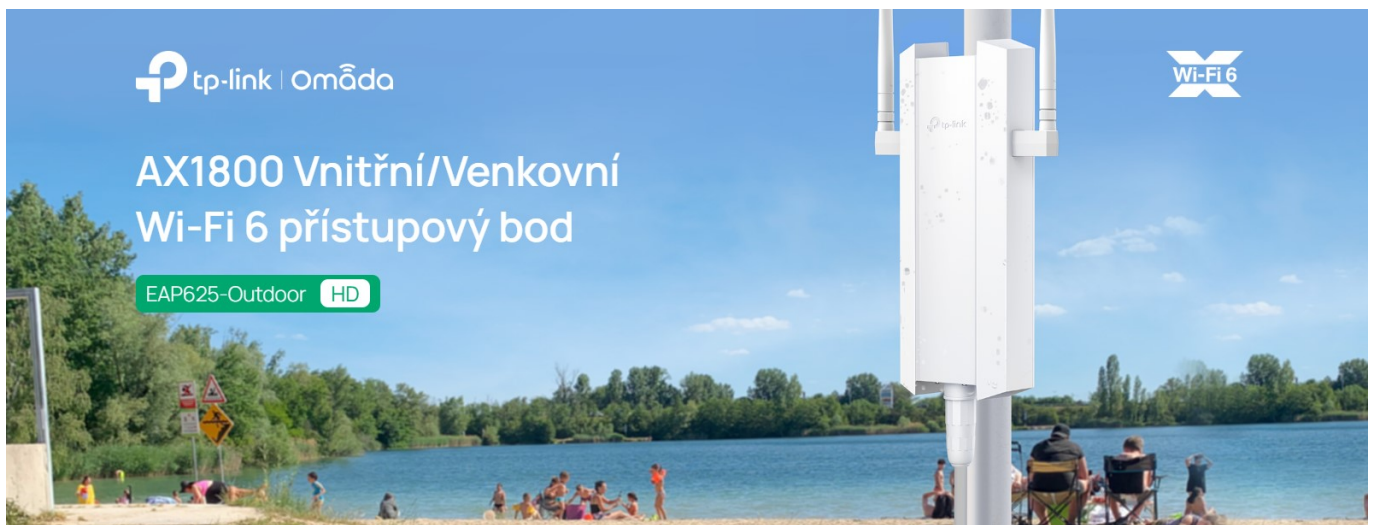

AX1800 Wi-Fi 6 (802.11ax) access point je díky konstrukci, možnostem napájení a instalace vhodný pro nejrůznější scénáře použití. S krytem odolným vůči počasí dle **IP67** je ideální zejména do rozsáhlých **venkovních** oblastí s vysokou hustotou provozu. Dvě odnímatelné externí antény poskytují optimální pokrytí a větší flexibilitu vaší sítě. Technologie **OFDMA a MU-MIMO** významně zlepšují použití v místech s větším počtem uživatelů, neboť dokážou souběžně spolehlivě obsloužit desítky klientů na rozlehlých, otevřených místech.

- **Wi-Fi 6:** Poskytuje dvoupásmovou rychlost až 574 Mbit/s na 2,4 GHz + 1201 Mbit/s na 5 GHz.
- **Technologie MU-MIMO:** Poskytuje vysoce efektivní bezdrátové připojení.
- **Technologie OFDMA:** Minimalizujte latenci pro dokonalé videohovory i v přeplněných sítích.
- **1000+ připojených klientů** - Vhodný pro oblasti s vysokou hustotou provozu.
- **Ideální pro venkovní prostředí** - IP67 kryt odolný povětrnostním vlivům pro venkovní Wi-Fi aplikace.
- **Omada Mesh:** Umožňuje bezdrátové připojení mezi přístupovými body pro větší dosah a flexibilní nasazení.
- **Technologie PoE:** Podpora standardu 802.3at PoE+ a pasivního PoE pro flexibilní instalaci.
- **Centralizovaná cloudová správa:** Díky integraci do platformy Omada SDN můžete celou síť spravovat lokálně nebo přes cloud prostřednictvím webového rozhraní nebo aplikace Omada.