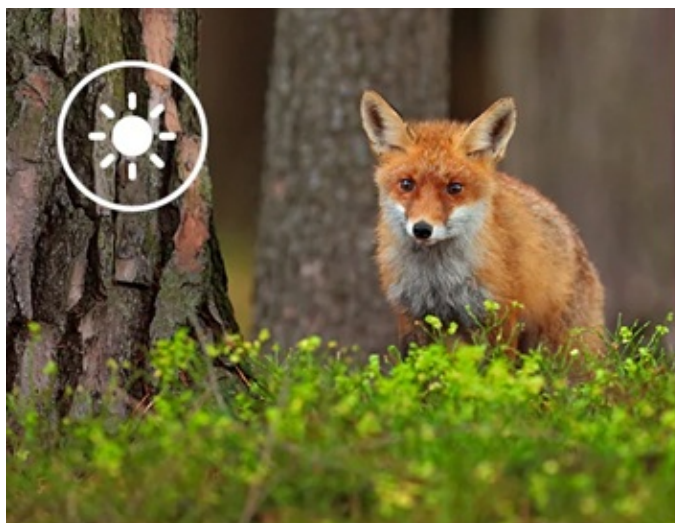

S **fotopastí Rollei 4K Wi-Fi** prozkoumáte fascinující svět přírody bez narušení a v přirozeném cyklu. Tento model je navržen pro skalní fanoušky přírody a divoké zvěře, revírníky, myslivce apod. **Rollei fotopast 4K Wi-Fi** disponuje výkonným **CMOS snímačem a citlivým PIR senzorem**, takže vám nic důležitého neunikne a vše zachytíte ostře a v detailním rozlišení – ať už ve formě fotografií, nebo videí.

Fotopast disponuje širokou škálou funkcí, mezi kterými nechybí například **IR přísvit** pro noční záběry, LCD displej s tlačítky pro snadné ovládání a kontrolu záznamů, nebo Wi-Fi konektivita. **Bezdrátové Wi-Fi připojení** vám umožní vzdálenou správu skrze **mobilní aplikaci TrailCamGo**, takže provoz máte pod dokonalou kontrolou. Samozřejmostí je **robustní konstrukce se stupněm krytí IP65**, díky které **Rollei fotopast 4K Wi-Fi** vydrží i náročné venkovní podmínky a je vhodná pro nepřetržitý provoz.

Objevte fascinující svět přírody. Tato kamera je speciálně navržena pro pozorování a sledování zvířat v jejich přirozeném prostředí. S ostrým rozlišením, působivými funkcemi a inteligentním ovládáním přináší dechberoucí záznamy a cenné poznatky.

Díky působivému rozlišení fotografií až 48 Mpx* a možnosti videa se zvukem v kvalitě 4K získáte ostré a živé záznamy zvířat a přírody. Ať už jde o plachá lesní zvířata nebo velkolepé přírodní scény, neunikne vám žádný okamžik.
*interpolovaně