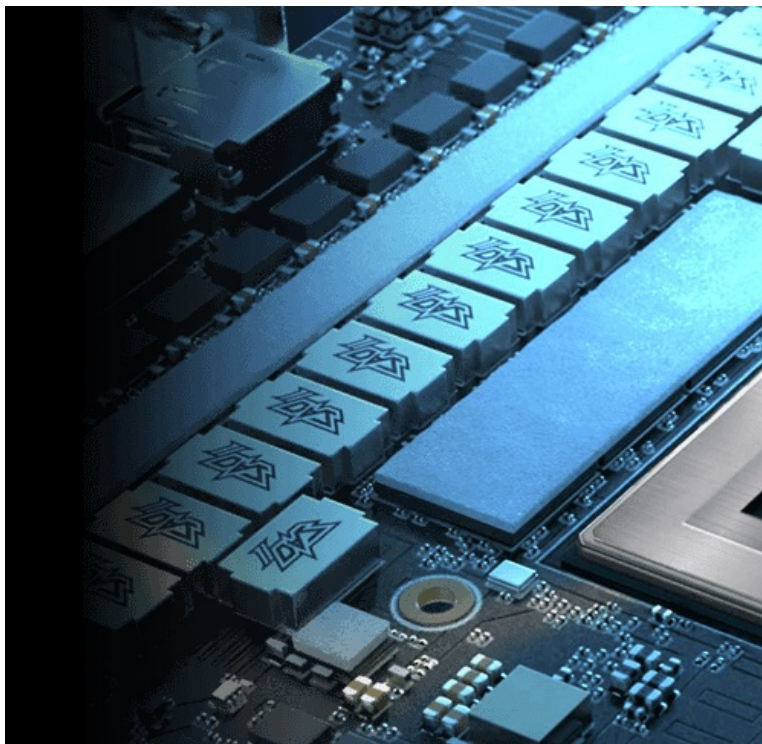

Ray Tracing s umělou inteligencí

Architektura NVIDIA Blackwell je navržena pro hráče i tvůrce. Grafika a výkon s podporou umělé inteligence se postará o perfektní vykreslení každého snímku. Samozřejmostí je přítomnost **NVIDIA DLSS 4** nebo **4. generace technologie Ray Tracing**. Vyspělá RTX platforma nyní podporuje **neurálního vykreslování**, což vede k ještě hodnotnějším a realističtějším zážitkům, zobrazení detailů a dalších efektů.