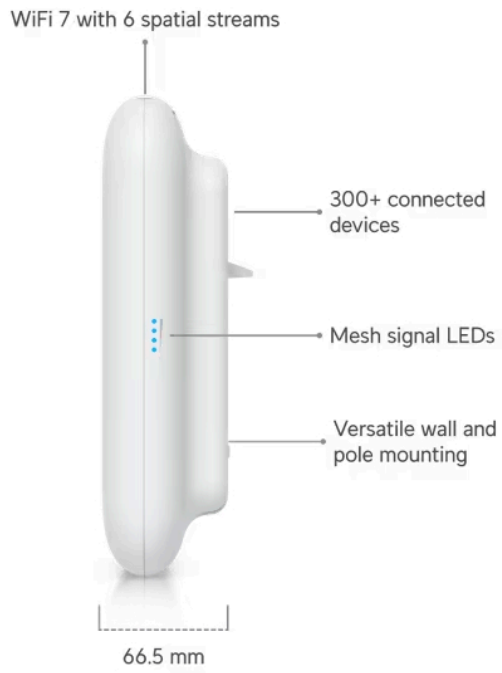

*Includes external omni antennas.