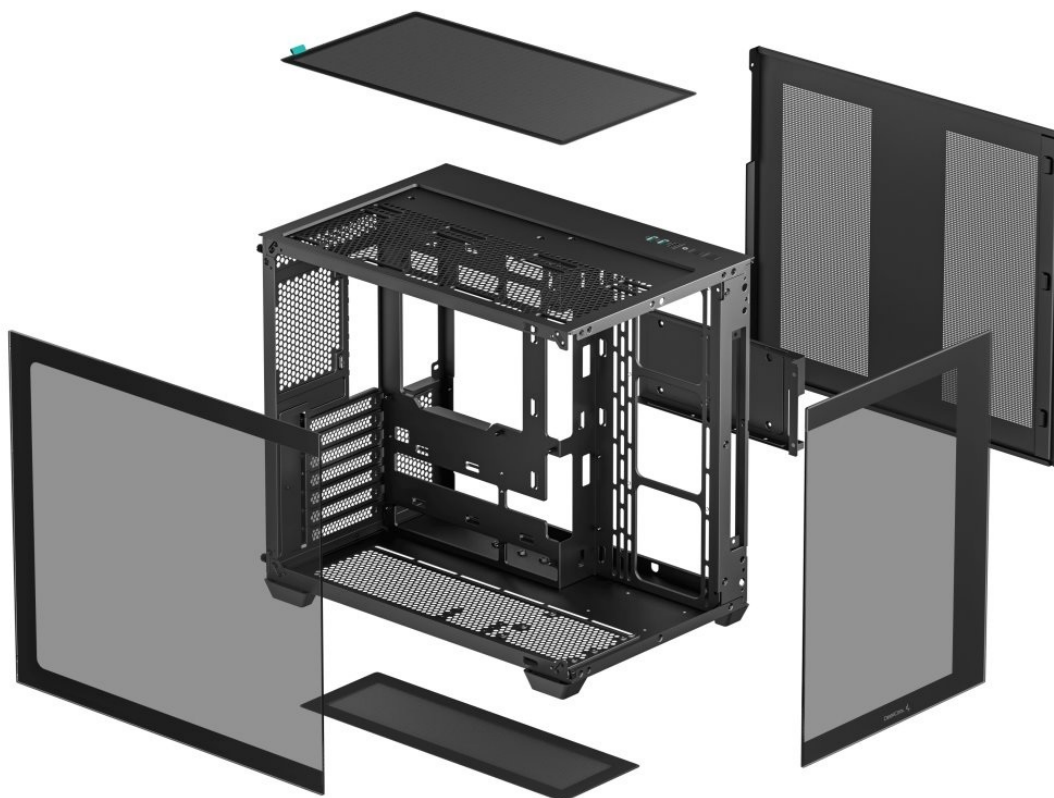

DEEPCOOL CG530 ČERNÁ

Cena celkem:	1 213 Kč (bez DPH: 1 002 Kč)
Běžná cena:	1 334 Kč
Ušetříte:	121 Kč
Kód zboží:	CASDPC1345
Part No.:	R-CG530-BKNDAA0-G-1
Záruka:	24 měs.
Stav:	Nové zboží

Popis

Výkladní PC skříň DEEPCOOL CG530

Vystavte svůj počítač na odiv s **PC skříň DEEPCOOL CG530**. Kromě prostoru pro uložení PC komponent tento model do jisté míry slouží i jako výstavní skříň celého systému. Disponuje **průhlednou bočnicí** a **průhledným předním panelem**, takže poskytuje impozantní panoramatický pohled do nitra počítače. PC skříň DEEPCOOL CG530 v provedení **Middle Tower** poskytuje dostatek prostoru na vše, co potřebujete pro složení výkonného, multimediálního nebo profi počítače. **Dvoukomorové uspořádání** podporuje širokou kompatibilitu a zlepšené proudění vzduchu. Na horním panelu najdete **porty** pro připojení periferních zařízení. Samozřejmostí je také přítomnost **prachových filtrů** pro efektivní ochranu součástek před prachem.

Skříň formátu Middle Tower s **průhlednou bočnicí a průhledným předním panelem** nabízí **tři 2,5"** pozice pro SSD disky a **dvě 3,5"** pozice pro pevné disky. Na horním panelu se nachází dva **USB 3.0** porty, jeden **USB 2.0** port a kombinovaný port sluchátek a mikrofonu. Důmyslné řešení umožňuje pohodlné umístění **až 360 mm dlouhého výměníku** vodního chlazení na vrchní či spodní straně. Ve skříni je dostatek prostoru pro chladič CPU do výšky až 160 mm a grafickou kartu o délce 410 mm. Dodávána je **bez zdroje**. Díky široké konstrukci s důmyslným dvoukomorovým uspořádáním zajišťuje tato skříň vynikající kompatibilitu a optimální proudění vzduchu. Součástí je také **sada prachových filtrů**.

ZÁKLADNÍ SPECIFIKACE

Provedení skříně: Middle Tower

Interní pozice: 3× 2,5", 2× 3,5"

Kompatibilita základní desky: ATX, Micro ATX, Mini-ITX

Zdroj: bez zdroje

Konektory na horním panelu: 2× USB 3.0, 1× USB 2.0, 1× kombinovaný port sluchátek a mikrofonu