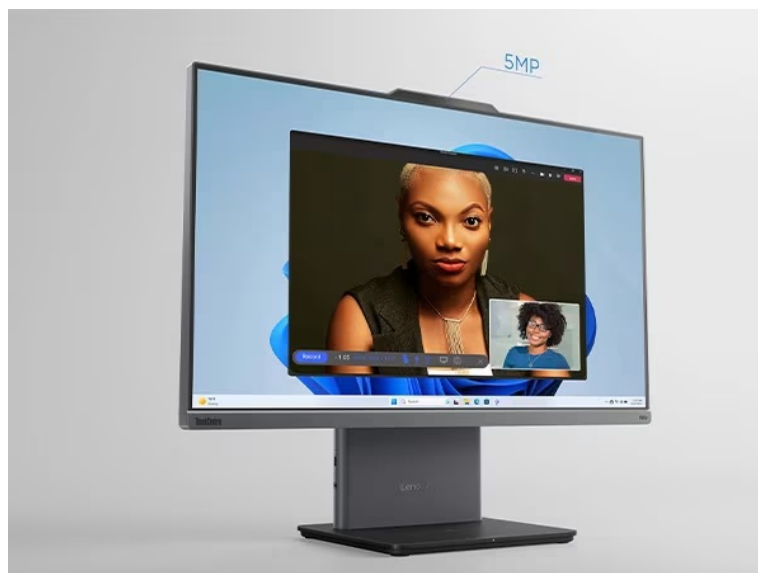

### Lenovo ThinkCentre Neo 50a-24 Gen5 - hybridní pracoviště v jednom monitoru

Vytvořte komplexní pracoviště se **stolním počítačem Lenovo ThinkCentre Neo 50a-24 Gen5**. Tento monitor s **24" displejem** představuje plnohodnotné PC pro každodenní náročnou práci i multimediální zábavu. Vyznačuje se **provedením All-in-One**, takže všechny komponenty integruje do jednoho elegantního a štíhlého monitoru. Díky tomu efektivně **šetří místo na stole** a ponechává prostor pro další periferní zařízení. Samotný displej je dostatečně prostorný, aby přehledně zobrazil internetové stránky, aplikace i multimediální obsah ve formě filmů, videí či fotografií.

**Rozlišení Full HD** vykresluje ostrý a detailní obraz. **Procesor Intel Core i5 třinácté generace** zajistí výpočetní výkon pro provoz PC aplikací, úpravu tabulek, dokumentů a další firemní procesy. Ve spojení se **16GB RAM** zvládne také **pokročilý multitasking**. Na vysoké efektivitě práce se podílí také **SSD jednotka**, která rychle načte potřebné programy a spustí celý systém. K tomu vám poskytne **512 GB úložiště** pro vaše data.

### **Lenovo ThinkCentre Neo 50a-24 Gen5**

Stolní počítač s monitorem v jednom. Základem počítače je osmijádrový procesor **Intel Core i5-13420H** pracující na frekvenci 2,1 GHz, doplněný **16 GB** operační paměti. Vybaven je **23,8"** displejem s **Full HD** rozlišením obrazu 1920 × 1080 bodů a obnovovací frekvencí **100 Hz**. Obrazová data má na starost integrovaná grafická karta **Intel UHD**. Pro data je k dispozici **SSD disk** s kapacitou **512 GB**. Samozřejmostí je bezdrátová technologie **Wi-Fi a Bluetooth**. Dodáván je s operačním systémem **Windows 11 Pro**. Součástí balení je USB klávesnice a myš.

### **ZÁKLADNÍ SPECIFIKACE**

**Grafická karta:** Intel UHD

**Výbava:** Wi-Fi, Bluetooth, 5Mpx IR webkamera, 99 % sRGB, USB klávesnice a myš

**Procesor:** Intel Core i5-13420H

**Operační systém:** Windows 11 Pro