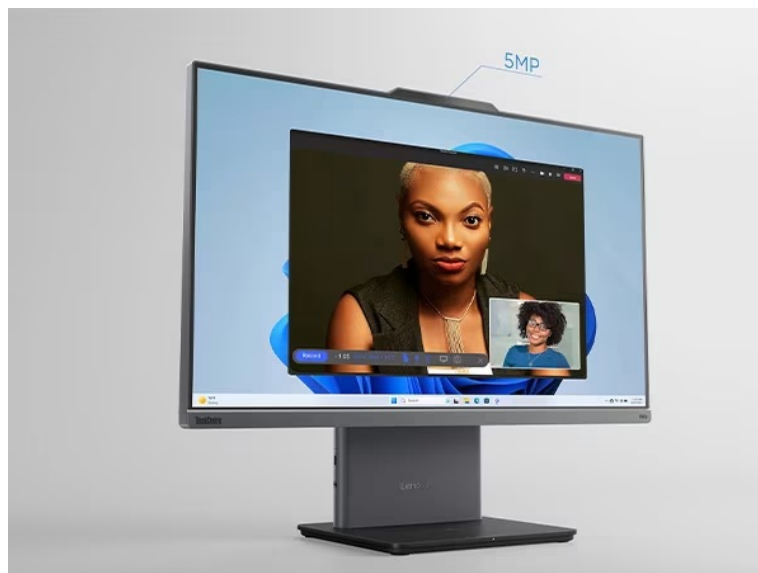

Vytvořte komplexní pracoviště se **stolním počítačem Lenovo ThinkCentre Neo 50a-24 Gen5**. Tento monitor s **24" dotykovým displejem** představuje plnohodnotné PC pro každodenní náročnou práci i multimediální zábavu. Vyznačuje se **provedením All-in-One**, takže všechny komponenty integruje do jednoho elegantního a štíhlého monitoru. Díky tomu efektivně **šetří místo na stole** a ponechává prostor pro další periferní zařízení. Samotný displej je dostatečně prostorný, aby přehledně zobrazil internetové stránky, aplikace i multimediální obsah ve formě filmů, videí či fotografií. **Dotykové ovládání** je jednoduché a dostatečně intuitivní pro každodenní používání.

Rozlišení Full HD vykresluje ostrý a detailní obraz. **Procesor Intel Core i7 třinácté generace** zajistí výpočetní výkon pro provoz PC aplikací, úpravu tabulek, dokumentů a další firemní procesy. Ve spojení se **16GB RAM** zvládne také **velmi náročný multitasking**. Na vysoké efektivitě práce se podílí také **SSD jednotka**, která rychle načte potřebné programy a spustí celý systém. K tomu vám poskytneme **1TB úložiště** pro vaše data.

Lenovo ThinkCentre Neo 50a-24 Gen5

Stolní počítač s monitorem v jednom. Základem počítače je desetijádrový procesor **Intel Core i7-13620H** pracující na frekvenci 2,4 GHz, doplněný **16 GB** operační paměti. Vybaven je **23,8" dotykovým** displejem s **Full HD** rozlišením obrazu 1920 x 1080 bodů a obnovovací frekvencí **100 Hz**. Obrazová data má na starost integrovaná grafická karta **Intel UHD**. Pro data je k dispozici **SSD disk** s kapacitou **1 TB**. Předností je **bezdrátová nabíječka** na základně monitoru. Samozřejmostí je bezdrátová technologie **Wi-Fi a Bluetooth**. Dodáván je s operačním systémem **Windows 11 Pro**. Součástí balení je bezdrátová klávesnice a myš.