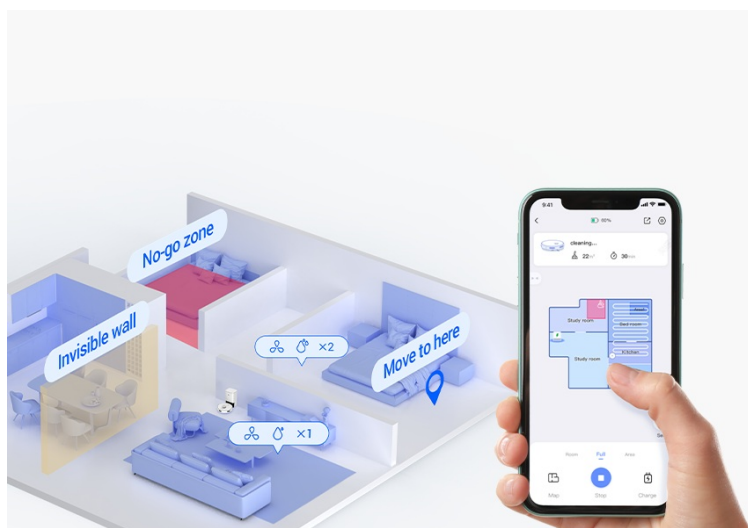

Popis

Robotický vysavač EZVIZ RE4 Plus - pro váš úklid i klid

Výkonný robotický vysavač EZVIZ RE4 Plus s mopem, který usnadní úklid domácnosti a vám život. Je ideální volbou jak pro vysávání, tak vytírání. **Integrovaný navigační systém s LDS LiDAR** zajišťuje přesné naplánování trasy a vyčištění každého koutu v místnosti. Ve spojení s **mobilní aplikací EZVIZ** můžete nastavit funkce a plán úklidu jednoduše pomocí pár klepnutí.

Čistý byt bez námahy

Robotický vysavač EZVIZ RE4 Plus disponuje **prachovým sáčkem o objemu 4 l**. Pojme tak velké množství prachu a je ideální pro častý a poctivý úklid. Díky **funkci automatického vyprazdňování** se nemusíte o nic starat. Tento extra velký sáček stačí vyměnit až za 90 dní. Mezi další přednosti patří **vysoký sací výkon**, který absorbuje prach, srst domácích mazlíčků a další hrubé nečistoty na vašem koberci. Speciálně při vysávání koberců oceníte **funkci zesíleného sání**, která odstraní hůře odnímatelné nečistoty, jako jsou vlasy, zvířecí chlupy apod. Pro úklid podlah se pak uplatní **funkce mopování**.

Robot **EZVIZ RE4 Plus** disponuje **300ml nádržkou na vodu**, takže klidně vyčře podlahy v celém bytě. Přesná **detekce pohybu LDS LiDAR** ve spolupráci s infračervenými senzory efektivně reaguje na překážky a volí optimální trasu čištění. Skvěle se tak uplatní i v prostorově náročnějších prostředích.

Robot inteligentně **plánuje své trasy a vyhýbá se překážkám**, přičemž si dokáže přizpůsobit výkon i režim úklidu podle aktuálních potřeb. Ať už jde o **tvrdé podlahy nebo koberce**. Pro maximální pohodlí lze jeho funkce ovládat pomocí **aplikace EZVIZ**, která umožňuje přizpůsobení úklidových plánů a nastavení různých oblastí. Robot navíc podporuje hlasové ovládání přes Google Assistant a Amazon Alexa.