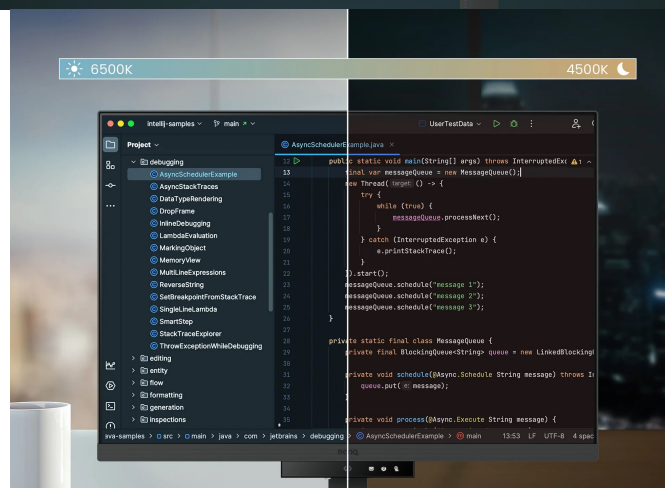

Popis

Monitor BenQ RD320U - zaostřeno na kódování

Monitor BenQ RD320U je navržen pro potřeby programátorů a jejich náročné požadavky. Na **displeji s úhlopříčkou 31,5"** přehledně a jasně zobrazí kódy a umožní vám plné ponoření do programátorských projektů. **Monitor BenQ RD320U** disponuje pokročilými režimy **pro specifické potřeby kódování**, které zajišťují čisté písmo a zlepšené rozlišení. Při práci na náročných projektech oceníte také nižší námahu očí při dlouhodobém nasazení. **Režimy nabízí světlé i tmavé motivy** podle toho, v jakých podmínkách programujete. Snadno také upravíte jas nebo kontrast, abyste dosáhli ideálního prostředí pro práci.

Mezi další přednosti patří **system osvětlení MoonHalo** v zadní části monitoru BenQ. MoonHalo slouží k **nastavení jasu, teplotě barev apod.**, díky čemuž **chrání vaše oči** a podporuje lepší soustředění. Pomocí **softwaru Display Pilot 2** máte nastavení displeje pod dokonalou kontrolou. V rámci multitaskingu můžete monitor **BenQ RD320U** propojit s dalšími monitory pomocí **technologie Daisy Chain**. Další možnosti konektivity zajišťují porty **HDMI, DisplayPort** nebo **USB**.

BenQ RD320U

Monitor s úhlopříčkou **31,5"** stvořený pro programátory nabízí rozlišení **3840 × 2160** obrazových bodů s poměrem stran **16 : 9**. Disponuje kontrastním poměrem **2000 : 1**, jasem **400 cd/m²** a dobou odezvy **5 ms**. Pohodlné sledování zajišťuje technologie **IPS**, která poskytuje široké pozorovací úhly **178°** horizontálně i vertikálně. O základní ozvučení se starají integrované **stereo reproduktory** o celkovém výkonu **6 W**. K dispozici jsou **dva USB 3.1** porty a **tři USB-C** porty, z nichž