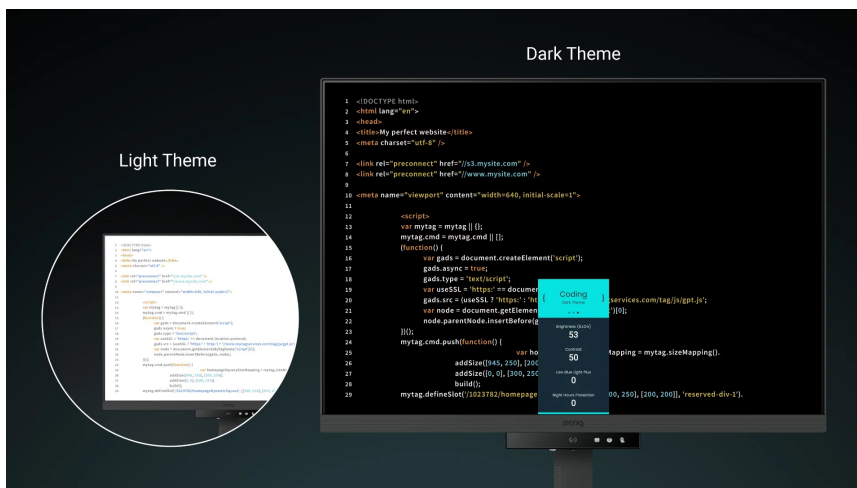

Popis

Monitor BenQ RD320U - zaostřeno na kódování

Monitor BenQ RD320U je navržen pro potřeby programátorů a jejich náročné požadavky. Na **displeji s úhlopříčkou 31,5"** přehledně a jasně zobrazí kódy a umožní vám plné ponoření do programátorských projektů. **Monitor BenQ RD320U** disponuje pokročilými režimy **pro specifické potřeby kódování**, které zajišťují čisté písmo a zlepšené rozlišení. Při práci na náročných projektech oceníte také nižší námahu očí při dlouhodobém nasazení. **Režimy nabízí světlé i tmavé motivy** podle toho, v jakých podmínkách programujete. Snadno také upravíte jas nebo kontrast, abyste dosáhli ideálního prostředí pro práci.

Mezi další přednosti patří **system osvětlení MoonHalo** v zadní části monitoru BenQ. MoonHalo slouží k **nastavení jasu, teplotě barev apod.**, díky čemuž **chrání vaše oči** a podporuje lepší soustředění. Pomocí **softwaru Display Pilot 2** máte nastavení displeje pod dokonalou kontrolou. V rámci multitaskingu můžete monitor **BenQ RD320U** propojit s dalšími monitory pomocí **technologie Daisy Chain**. Další možnosti konektivity zajišťují porty **HDMI, DisplayPort** nebo **USB**.