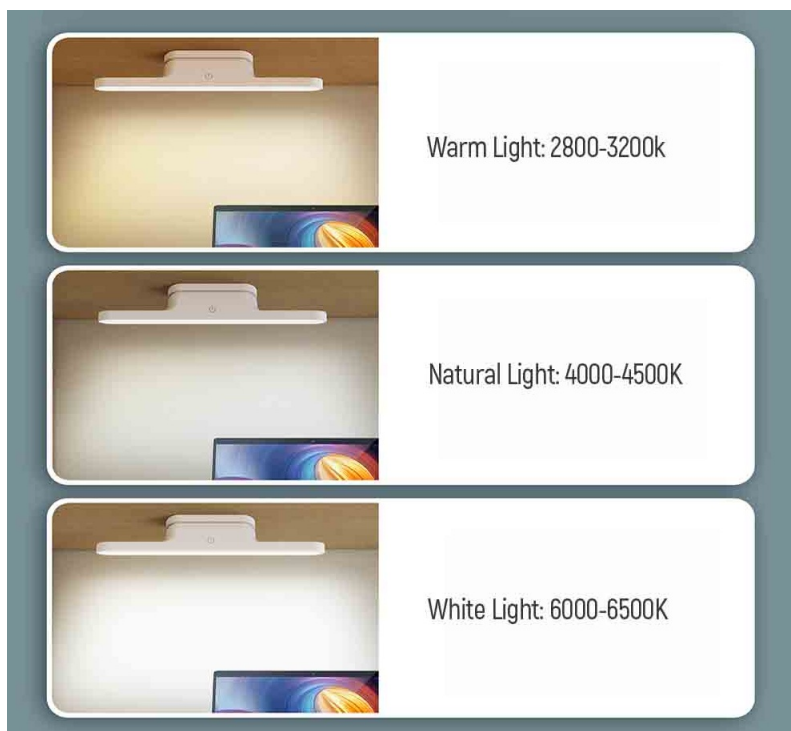

### ColorWay CW-DL11MMB-W - praktické LED světlo do každé domácnosti

**Stolní LED lampička ColorWay CW-DL11MMB-W** s magnetickým držákem, kterou umístíte kdekoli ve své domácnosti. Umožňuje snadnou instalaci i nastavení požadovaného úhlu, takže rychle vytvoříte optimální osvětlení v místnosti. **Magnetický držák** je dostatečně silný, aby zajistil bezpečné uchycení a snadnou demontáž.

**Materiál:** plast

**Rozměry:** 250 × 42,7 × 30 mm

**Hmotnost:** 148 g

**Barva:** bílá