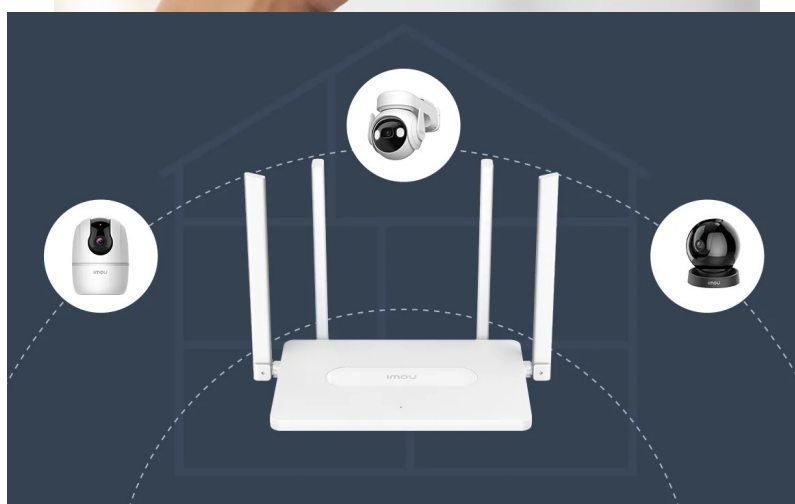

Stav:

Nové zboží

Popis

Bavte se s internetem naplno a bez sekání - Wi-Fi router Imou HR12F-A

Dvoupásmový Wi-Fi router Imou HR12F-A, se kterým si dopřejete vysokorychlostní Wi-Fi síť, plynulé a spolehlivé připojení v pohodlí domova. Tento model pracuje na frekvencích **2,4 GHz a 5 GHz**. V pásmu 2,4 GHz dosahuje přenosových rychlostí až 300 Mbps a v pásmu 5 GHz až 867 Mbps. Díky tomu je ideální **pro všestranné on-line aktivity**, ať už pracujete na PC, hrajete on-line hry, sledujete filmy, videa ve vysokém rozlišení, nebo holdujete streamování digitálního obsahu.

Wi-Fi router Imou HR12F-A disponuje **4 externími anténami**, které dosahují vysokého výkonu a **Wi-Fi signálem pokryjí celou vaši domácnost**. I v tom nejbližším koutu místnosti se můžete těšit s připojením. S **aplikací Imou Life** máte správu routeru a svou domácí Wi-Fi síť pod dokonalou kontrolou. Umožní vám snadné ovládání odkudkoli, zapnutí a konektivitu.

Mezi další přednosti patří podpora **automatické synchronizace Wi-Fi Auto-sync**, díky čemuž se kompatibilní Imou kamery připojí zcela bez problémů. Pro streamování dat využívá **router Imou HR12F-A** specifický kanál, který podporuje plynulý tok dat, snižuje ztráty cloudových záznamů a **uplatní se i v přeplněném Wi-Fi provozu**.