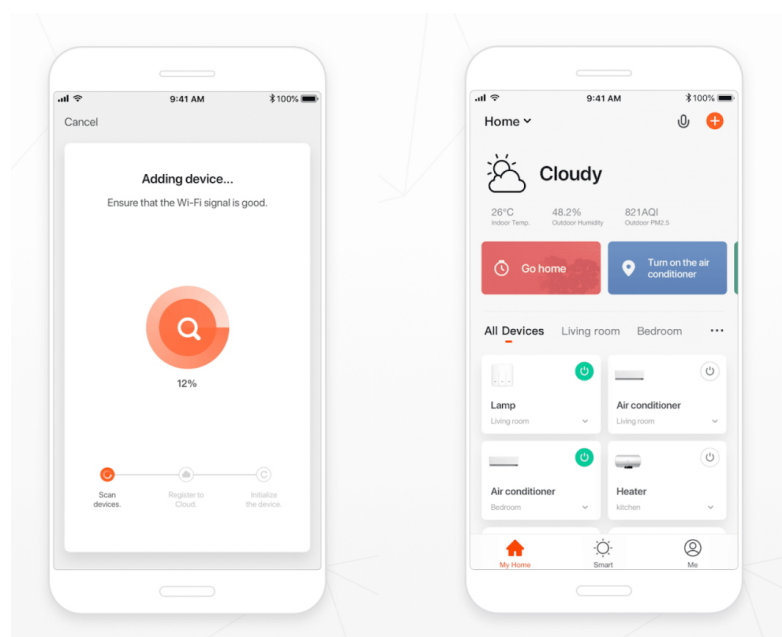

LED žárovka **IMMAX NEO E27** s praktickými funkcemi pro osvětlení interiéru, která umožňuje nastavení barvy i jasu. Díky **funkci stmívání** tak vytvoříte atmosféru přesně podle vlastních představ. Kromě **barevného RGB osvětlení** nechybí ani **nastavitelná teplota světla**.

Rozsah barevné teploty 2700–6500 K vytvoří teplé u studené bílé světlo pro relax i naopak udržení koncentrace. Vlastní **žárovka IMMAX NEO E27** využívá pro komunikaci rozhraní **Wi-Fi** a je kompatibilní se systémem **Android** a **iOS**. Pro snadnou kontrolu je součástí balení také **dálkový ovladač**.

IMMAX NEO E27 14 W RGB+CCT

Chytrá, **stmívatelná**, barevná LED žárovka umožňuje **nastavení barvy a jasu** světla dle aktuální potřeby. Kromě **RGB** barevné škály je možné měnit také teplotu světla od teplé až po studenou bílou. Žárovka je založena na bezpečné a spolehlivé bezdrátové komunikaci **Wi-Fi**. Samozřejmostí je kompatibilita se systémy iOS či Android a hlasovým ovládním přes Amazon Alexu, Google Assistant nebo Apple Siri.