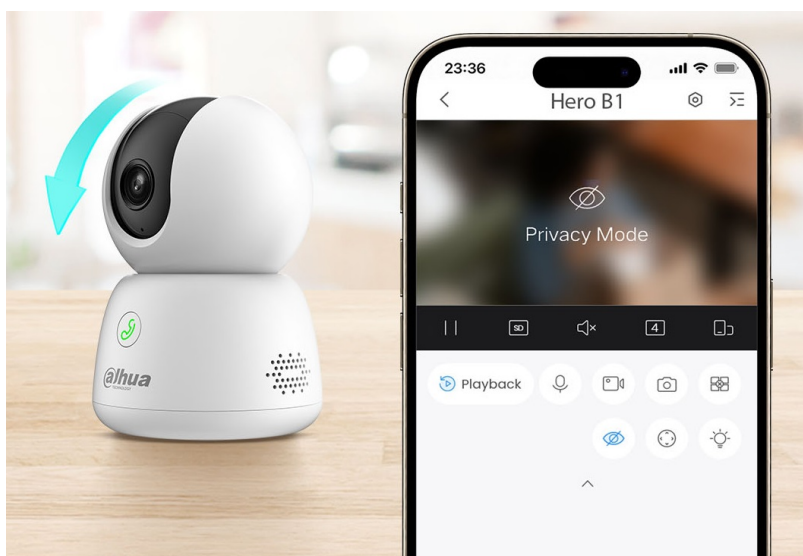

### Dahua IPC-H3BP-0360B - kompaktní řešení pro monitoring interiéru

**IP kamera Dahua IPC-H3BP-0360B** v kompaktním provedení, která je určena do vnitřních prostor – kanceláře, malého obchodu nebo domácnosti. **Snímač CMOS** podporuje čistý obraz a ve spojení s **pokročilou funkcí nočního vidění** produkuje jasné zobrazení bez ohledu na denní či noční dobu.

Představuje tak ideálního parťáka pro celodenní monitoring vnitřního prostoru. **Pokročilý systém AI** dokáže rozeznat postavy osob i domácí mazlíčky a efektivně odfiltrovat irelevantní objekty. Díky tomu předchází falešným poplachům a na váš smartphone skrze **DMSS aplikaci** tak přichází výhradně jen opodstatněné notifikace.

Mobilní aplikace obsahuje i další funkce pro praktické ovládání kamery, jako je například **režim soukromí**, upozornění na nestandardní zvuky nebo **obousměrná komunikace** v reálném čase pouhým stisknutím tlačítka přímo na kameře.

## Vlastnosti:

- Rozlišení snímače 3 Mpx
- Komprese videa H.265
- Mobilní aplikace v češtině
- Slot pro instalaci microSD karty do kapacity 256 GB
- IR přísvit s dosahem až 10 metrů
- Obousměrné audio
- Režim soukromí
- AI detekce lidské postavy, detekce zvířat
- Detekce abnormálních zvuků
- Auto-tracking
- Tlačítko pro okamžité zahájení hovoru
- Bezdrátové připojení Wi-Fi 6 (802.11b/g/n/ax)
- Bluetooth párování
- Otáčení obrazu 0°/180°
- 0° až 350° rotace, -5° až 80° naklápění