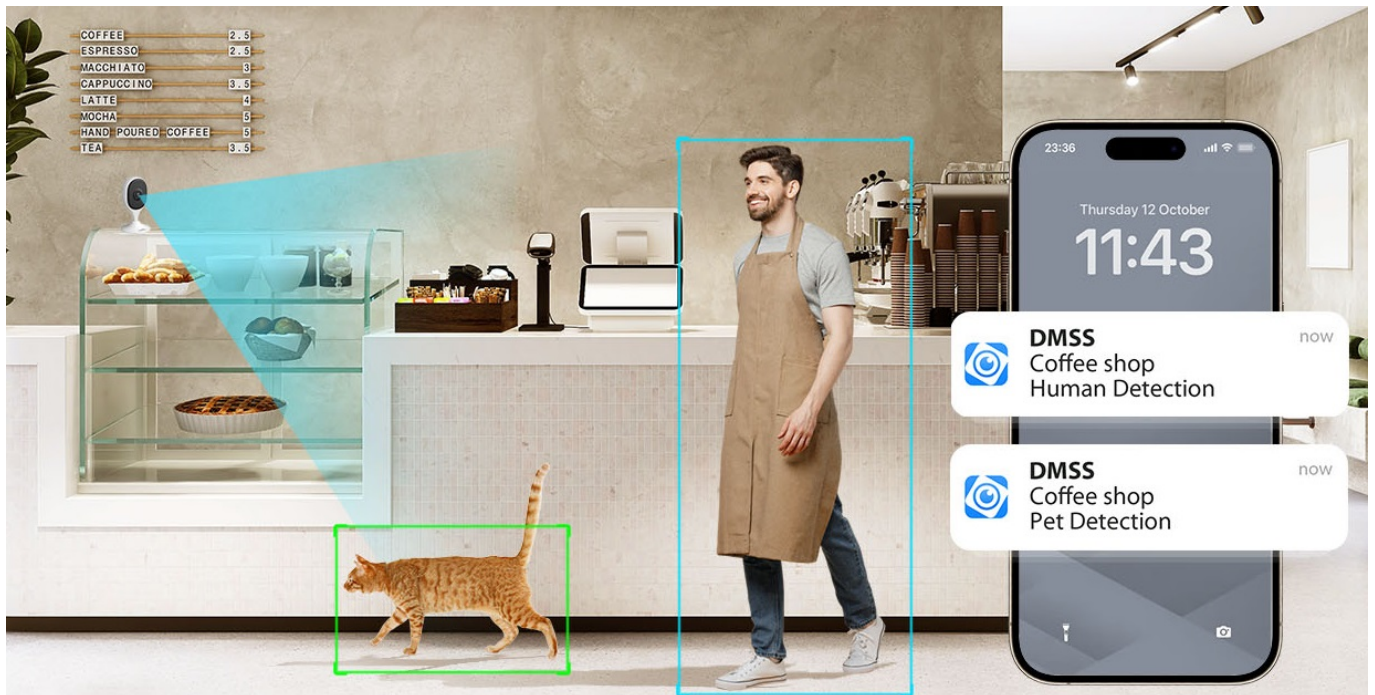

### Dahua IPC-C3AP-0280B - kompaktní řešení pro monitoring interiéru

**IP kamera Dahua IPC-C3AP-0280B** v kompaktním provedení, která je určena do vnitřních prostor – kanceláře nebo domácnosti. **Snímač CMOS** podporuje čistý obraz a ve spojení s pokročilou **funkcí nočního vidění** produkuje jasné zobrazení bez ohledu na denní či noční dobu. Představuje tak ideálního parťáka pro celodenní monitoring vnitřního prostoru.

**Pokročilý systém AI** dokáže rozeznat postavy osob i domácí mazlíčky a efektivně odfiltrovat irelevantní objekty. Díky tomu předchází falešným poplachům a na váš smartphone skrze **DMSS aplikaci** tak přichází výhradně jen opodstatněné notifikace.

### Vlastnosti:

- Rozlišení snímáče 3 Mpx
- Komprese videa H.265
- Mobilní aplikace v češtině
- Slot pro instalaci microSD karty do kapacity 256 GB
- IR přísvit s dosahem až 10 metrů
- Obousměrné audio
- Režim soukromí
- AI detekce lidské postavy, detekce zvířat
- Detekce abnormálních zvuků
- Bezdrátové připojení Wi-Fi
- Bluetooth párování
- Otáčení obrazu 0°/180°
- Manuální nastavení úhlu: 0° až 360° horizontálně, -10° až 70° vertikálně
- Magnetická základna