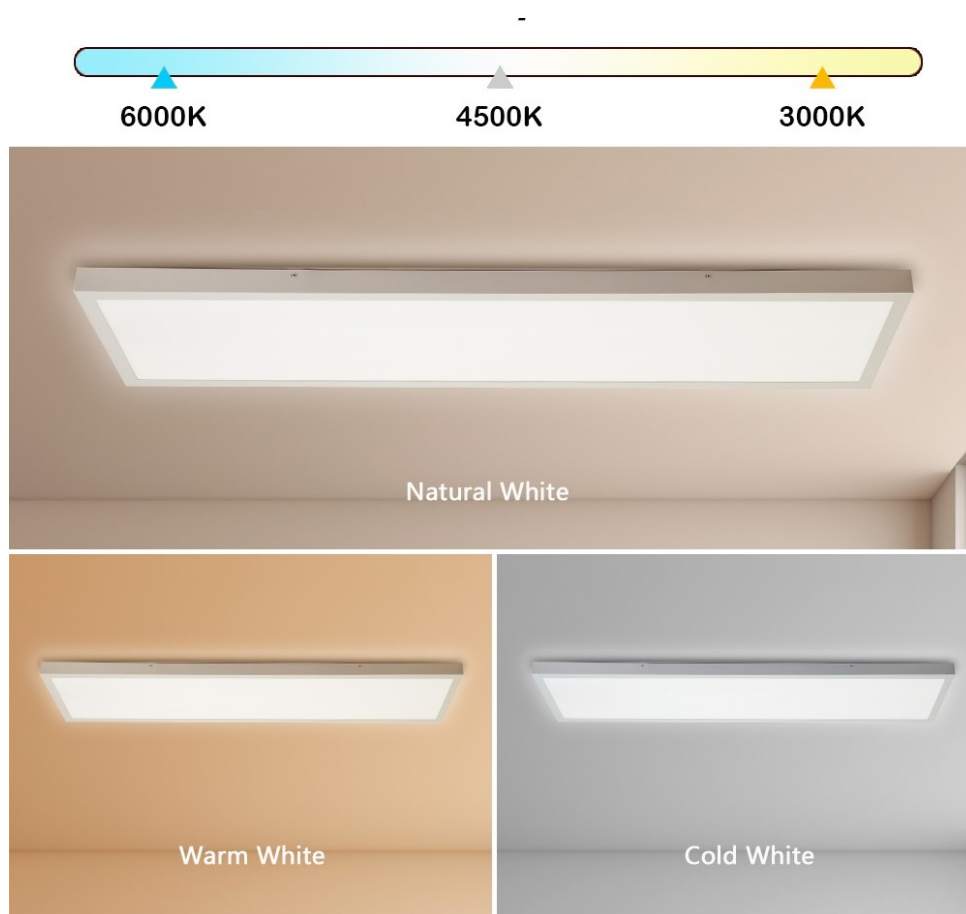

IMMAX NEO LITE FRAME SMART 120×30CM BÍLÉ

Cena celkem:	2 677 Kč
	(bez DPH: 2 212 Kč)
Běžná cena:	2 944 Kč
Ušetříte:	268 Kč
Kód zboží:	OSVIMM1412
Part No.:	07276L
Záruka:	24 měs.
Stav:	Nové zboží

Popis

IMMAX NEO LITE FRAME SMART - osvětlení pro váš chytrý dům

Stropní LED svítidlo IMMAX NEO LITE FRAME SMART do moderní domácnosti, které se vyznačuje minimalistickým designem a nastavitelnou barevnou teplotou. Hodí se do rozmanitých místností v interiéru, jako jsou chodby, obývací místnosti nebo kanceláře. Současně konstrukce splňuje **stupeň krytí IP44**, díky čemuž je toto světlo vhodné také pro instalaci v koupelně, na venkovní verandě či u vchodových dveří.

IMMAX NEO LITE FRAME SMART disponuje funkcí stmívání a produkuje **světlo v rozmezí barevné teploty 3000-6000 K**, a tak vytvoří atmosféru přesně podle vašich představ - teplé světlo pro relaxaci a odpočinek i studené bílé světlo pro probuzení organismu, soustředění a udržení pozornosti během dne. Ovládání chytrého osvětlení IMMAX NEO LITE FRAME

zajišťuje **dálkový ovladač**, který je součástí balení, nebo **aplikace IMMAX NEO PRO**.

IMMAX NEO LITE FRAME SMART 120 × 30 cm

Moderní a minimalistické stropní LED svítidlo ve tvaru obdélníku pro chytrou domácnost. Vyspělá technologie bezdrátové komunikace pomocí Wi-Fi na protokolu **Tuya** umožní integraci svítidla do aplikace **IMMAX NEO PRO**. I na dálku tak můžete vytvořit ideální osvětlení, změnit barvu světla od teplé bílé po studenou bílou či nastavit intenzitu světla. Systém IMMAX NEO LITE je plně kompatibilní se Samsung SmartThings a **podporuje hlasové asistenty** Amazon Alexa, Google Assistant a Apple Siri. Svítidlo lze také ovládat dálkovým ovladačem, který je součástí balení. Svítidlo disponuje krytím **IP44**, díky čemuž je vhodné do koupelny i pro venkovní použití.