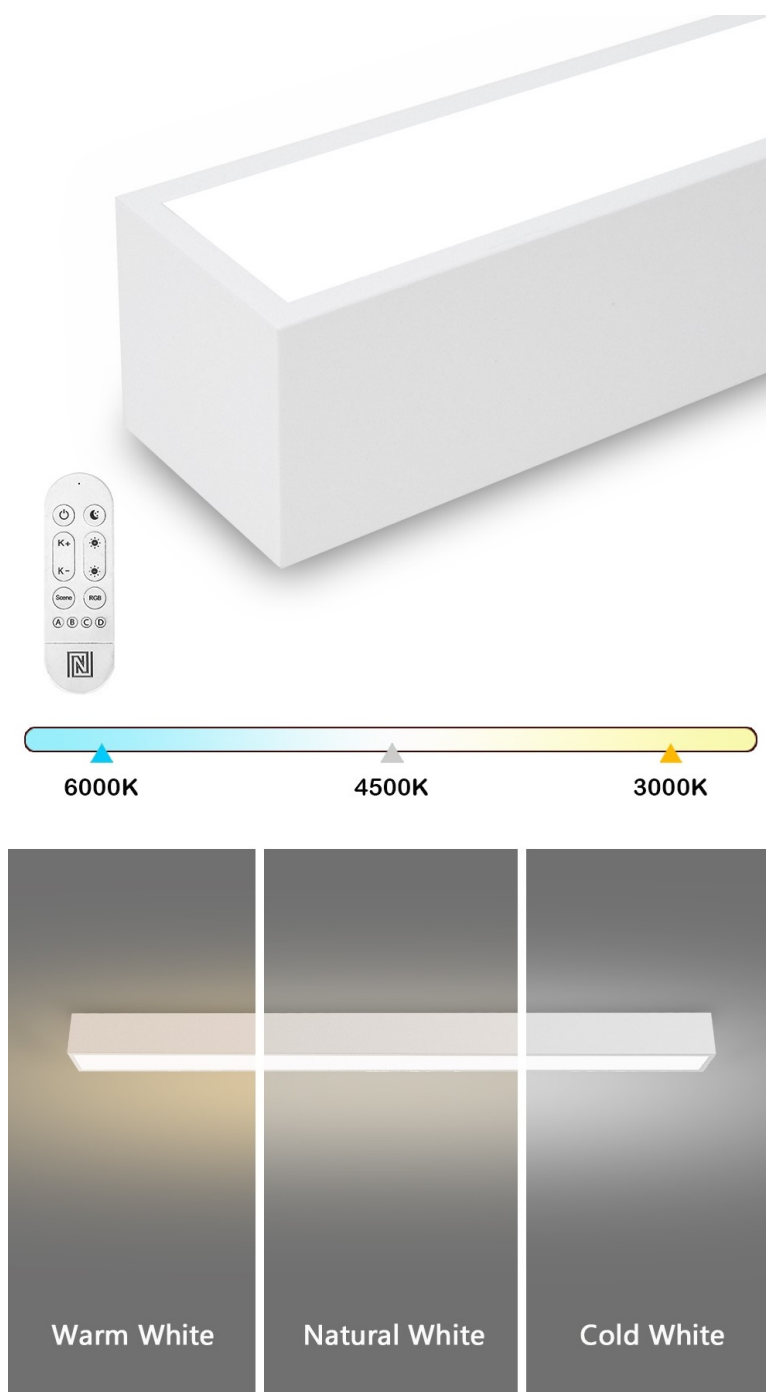

IMMAX NEO LITE LUNGO SMART 120CM BÍLÉ

Cena celkem:	3 054 Kč (bez DPH: 2 524 Kč)
Běžná cena:	3 359 Kč
Ušetříte:	305 Kč
Kód zboží:	OSVIMM1411
Part No.:	07259L
Záruka:	24 měs.
Stav:	Nové zboží

Popis

IMMAX NEO LITE LUNGO SMART - osvětlení pro každou chytrou domácnost

Chytré stropní svítidlo IMMAX NEO LITE LUNGO SMART pro osvětlení domácnosti. Svým **štíhlým a elegantním designem** je vhodné pro umístění do různých obytných místností, chodby, a dokonce i kanceláře. Disponuje funkcí **stmívání** a **nastavitelné barevné teploty v rozmezí 3000-6000 K**, díky čemuž produkuje teplé až studené bílé světlo. Vytvoří tak osvětlení jak pro večerní relax, tak pro pracovní nasazení a soustředěný výkon.

IMMAX NEO LITE LUNGO SMART 120 cm bílé

Stropní svítidlo pro chytrou domácnost, které nabízí možnost **výběru odstínu bílé** barvy a dokonale osvětlí interiér. Svítidla LUNGO dodávají prostoru moderní a nadčasově laděný vzhled, který nikdy nezestárne. Tenké, podlouhlé světlo o **délce 120 cm** přináší styl a funkčnost i do úzkých prostorů a je tak vhodnou volbou pro chodby, koupelny nebo kanceláře. Vyspělá technologie ve svítidle, komunikující bezdrátově pomocí **Wi-Fi na protokolu Tuya**, umožní integraci svítidla do aplikace **IMMAX NEO PRO** v mobilním telefonu. Samozřejmostí je kompatibilita s hlasovými asistenty **Amazon Alexa, Google Assistant, Apple Siri**. Součástí balení je také dálkový ovladač.

ZÁKLADNÍ SPECIFIKACE

Příkon: 38 W

Světelný tok: 2882 lm

Barevná teplota: 3000–6000 K

Index podání barev: > 80

Stmívání: ano

Minimální životnost: 50 000 hodin

Materiál: kov + plast