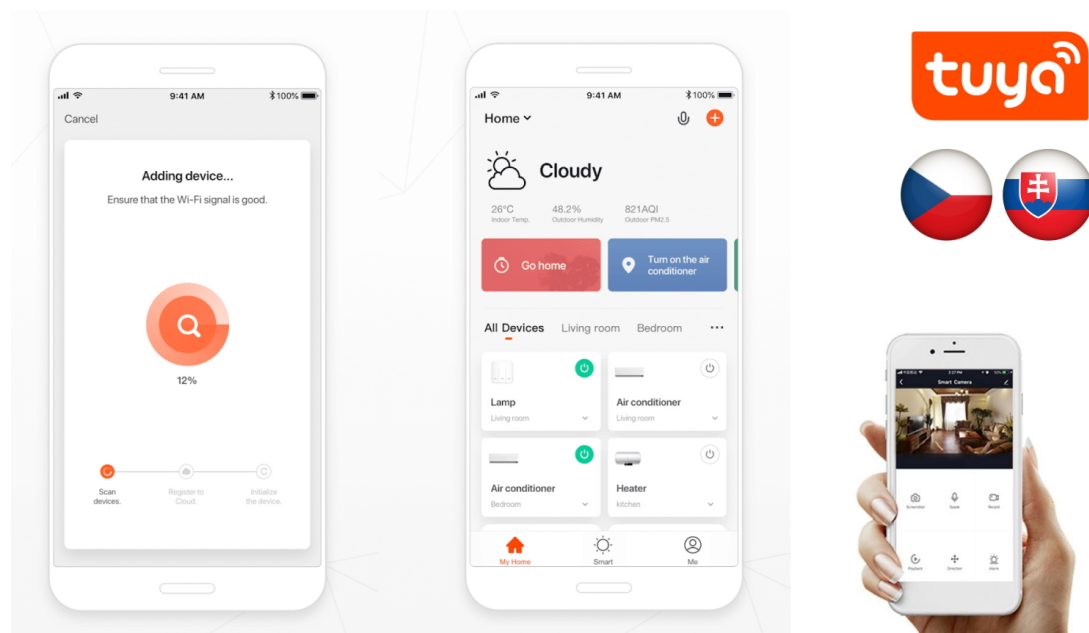

Chytré stropní svítidlo IMMAX NEO LITE LUNGO SMART pro osvětlení domácnosti. Svým **štíhlým a elegantním designem** je vhodné pro umístění do různých obytných místností, chodby, a dokonce i kanceláře. Disponuje funkcí **stmívání** a **nastavitelné barevné teploty v rozmezí 3000-6000 K**, díky čemuž produkuje teplé až studené bílé světlo. Vytvoří tak osvětlení jak pro večerní relax, tak pro pracovní nasazení a soustředěný výkon.

Poskytne vám správné světlo pro široké spektrum činností během celého dne. **Smart osvětlení IMMAX NEO LITE LUNGO**

Ize ovládat pomocí **dálkového ovladače**, který je součástí balení, nebo skrze **mobilní aplikaci IMMAX NEO PRO** v smartphonu či tabletu. Díky tomu tak můžete světlo ovládat odkudkoli a vytvořit si přívětivé osvětlení ještě před příchodem domů. Případně vytvořit zdání přítomnosti a jednoduše odradit nezanvané návštěvníky.

IMMAX NEO LITE LUNGO SMART 120 cm černé

Stropní svítidlo pro chytrou domácnost, které nabízí možnost **výběru odstínu bílé** barvy a dokonale osvětlí interiér. Svítidla LUNGO dodávají prostoru moderní a nadčasově laděný vzhled, který nikdy nezestárne. Tenké, podlouhlé světlo o **délce 120 cm** přináší styl a funkčnost i do úzkých prostorů a je tak vhodnou volbou pro chodby, koupelny nebo kanceláře. Vyspělá technologie ve svítidle, komunikující bezdrátově pomocí **Wi-Fi na protokolu Tuya**, umožní integraci svítidla do aplikace **IMMAX NEO PRO** v mobilním telefonu. Samozřejmostí je kompatibilita s hlasovými asistenty **Amazon Alexa, Google Assistant, Apple Siri**. Součástí balení je také dálkový ovladač.