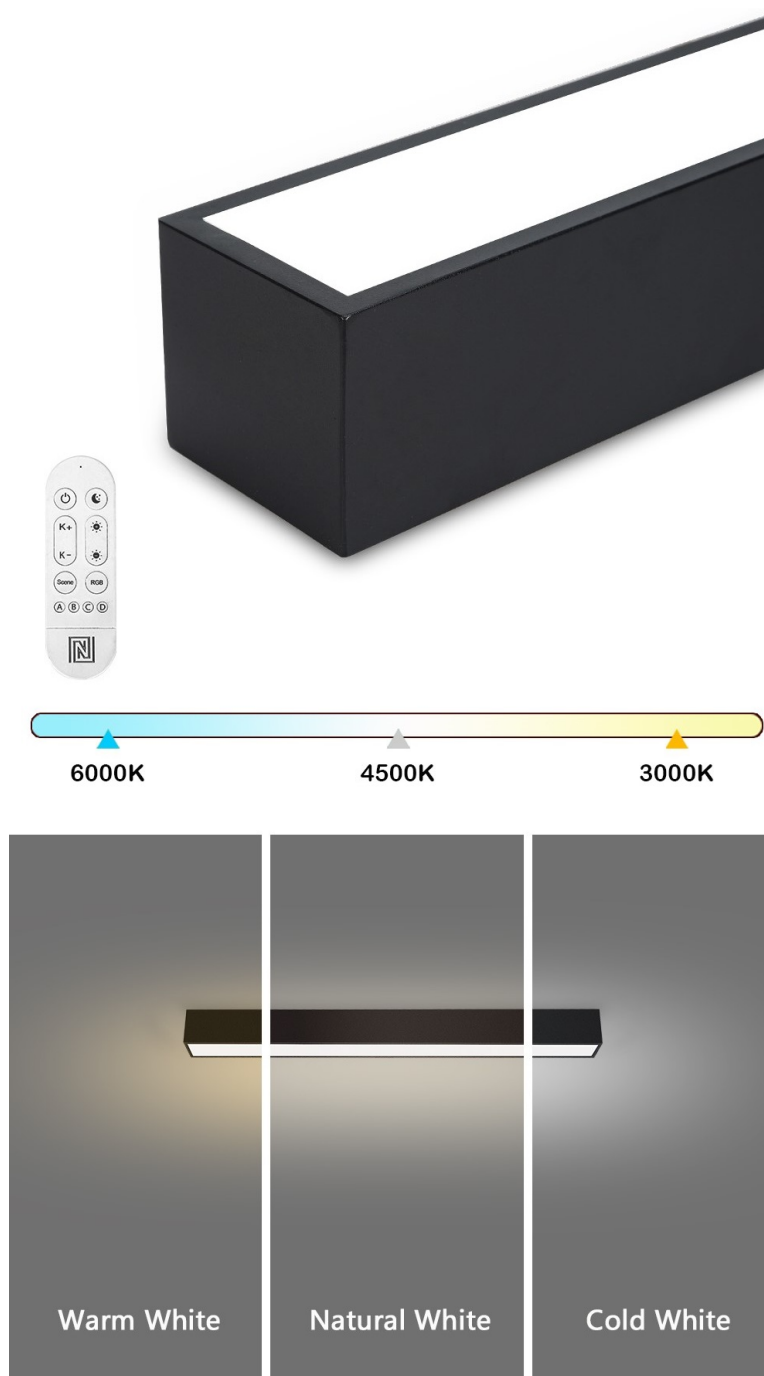

IMMAX NEO LITE LUNGO SMART 58CM ČERNÉ

Cena celkem:	2 198 Kč (bez DPH: 1 817 Kč)
Běžná cena:	2 418 Kč
Ušetříte:	220 Kč
Kód zboží:	OSVIMM1406
Part No.:	07254L
Záruka:	24 měs.
Stav:	Nové zboží

Popis

IMMAX NEO LITE LUNGO SMART - osvětlení pro každou chytrou domácnost

Chytré stropní svítidlo IMMAX NEO LITE LUNGO SMART pro osvětlení domácnosti. Svým **štíhlým a elegantním designem** je vhodné pro umístění do různých obytných místností, chodby, a dokonce i kanceláře. Disponuje funkcí **stmívání** a **nastavitelné barevné teploty v rozmezí 3000-6000 K**, díky čemuž produkuje teplé až studené bílé světlo. Vytvoří tak osvětlení jak pro večerní relax, tak pro pracovní nasazení a soustředěný výkon.

IMMAX NEO LITE LUNGO SMART 58 cm černé

Stropní svítidlo pro chytrou domácnost, které nabízí možnost **výběru odstínu bílé** barvy a dokonale osvětlí interiér. Svítidla LUNGO dodávají prostoru moderní a nadčasově laděný vzhled, který nikdy nezestárne. Tenké, podlouhlé světlo **o délce 58 cm** přináší styl a funkčnost i do úzkých prostorů a je tak vhodnou volbou pro chodby, koupelny nebo kanceláře. Vyspělá technologie ve svítidle, komunikující bezdrátově pomocí **Wi-Fi na protokolu Tuya**, umožní integraci svítidla do aplikace **IMMAX NEO PRO** v mobilním telefonu. Samozřejmostí je kompatibilita s hlasovými asistenty **Amazon Alexa, Google Assistant, Apple Siri**. Součástí balení je také dálkový ovladač.

ZÁKLADNÍ SPECIFIKACE

Příkon: 20 W

Světelný tok: 1520 lm

Barevná teplota: 3000–6000 K

Index podání barev: > 80

Stmívání: ano

Minimální životnost: 50 000 hodin

Materiál: kov + plast