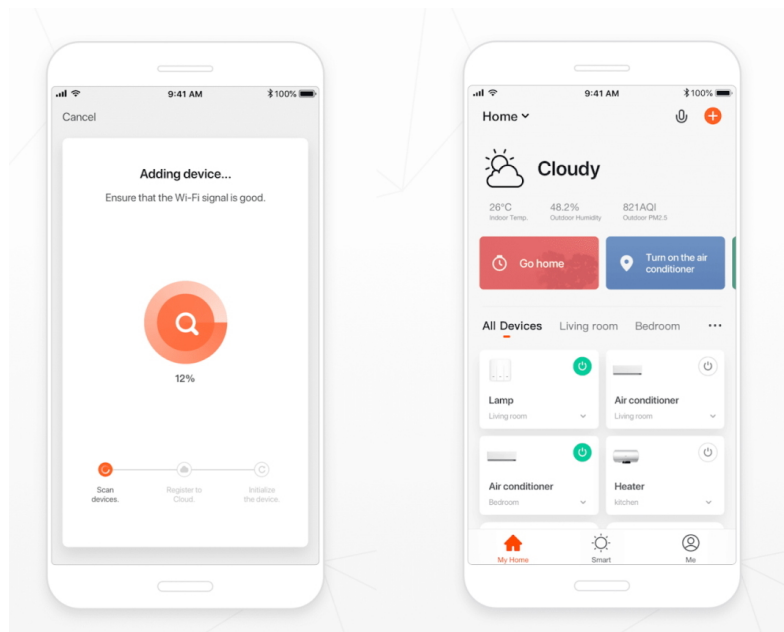

Popis

Moderní domov s osvětlením IMMAX NEO FINO

Kruhové svítidlo IMMAX NEO FINO je nejenom praktickým, ale také stylovým doplňkem do vaší domácnosti. Kombinuje **elegantní kruhový design s flexibilní montáží** na stěnu nebo strop. Díky funkci **stmívání** a nastavení rozsahu **barevné teploty 2700-6500 K** vykouzlíte doma osvětlení pro jakoukoli příležitost - pro večerní odpočinek a relax i povzbuzující světlo pro podporu soustředění a práci. Mezi další přednosti světla **IMMAX NEO FINO** patří možnost **propojení s chytrou bránou IMMAX NEO**, díky čemuž poté můžete světlo ovládat pomocí dálkového ovladače nebo **mobilní aplikace**.

IMMAX NEO FINO 80 cm 55 W

Stylové a štíhlé kruhové světlo v černé barvě, které poskytuje moderní a sofistikované osvětlení pro váš interiér. Světlo FINO je díky svému všestrannému designu vhodné pro montáž na **zed' i strop**, což vám poskytuje flexibilitu v jeho umístění. Umožňuje přizpůsobit jak intenzitu, tak i teplotu světla od teplé po studenou bílou. Svítidlo lze propojit s chytrou bránou **IMMAX NEO** a ovládat tak celou síť domácích světelných zdrojů skrze dálkový ovladač či aplikaci v mobilním telefonu. Dálkový ovladač **Zigbee 3.0** je součástí balení. Systém je **kompatibilní s iOS, Android, Amazon Alexa, Apple Siri, Google Assistant, Tuya, Philips HUE či Somfy**.

Součástí balení je dálkový ovladač.

ZÁKLADNÍ SPECIFIKACE

Příkon: 55 W

Světelný tok: 4285 lm

Barevná teplota: 2700–6500 K

Index podání barev: > 86

Stmívání: ano

Minimální životnost: 50 000 hodin