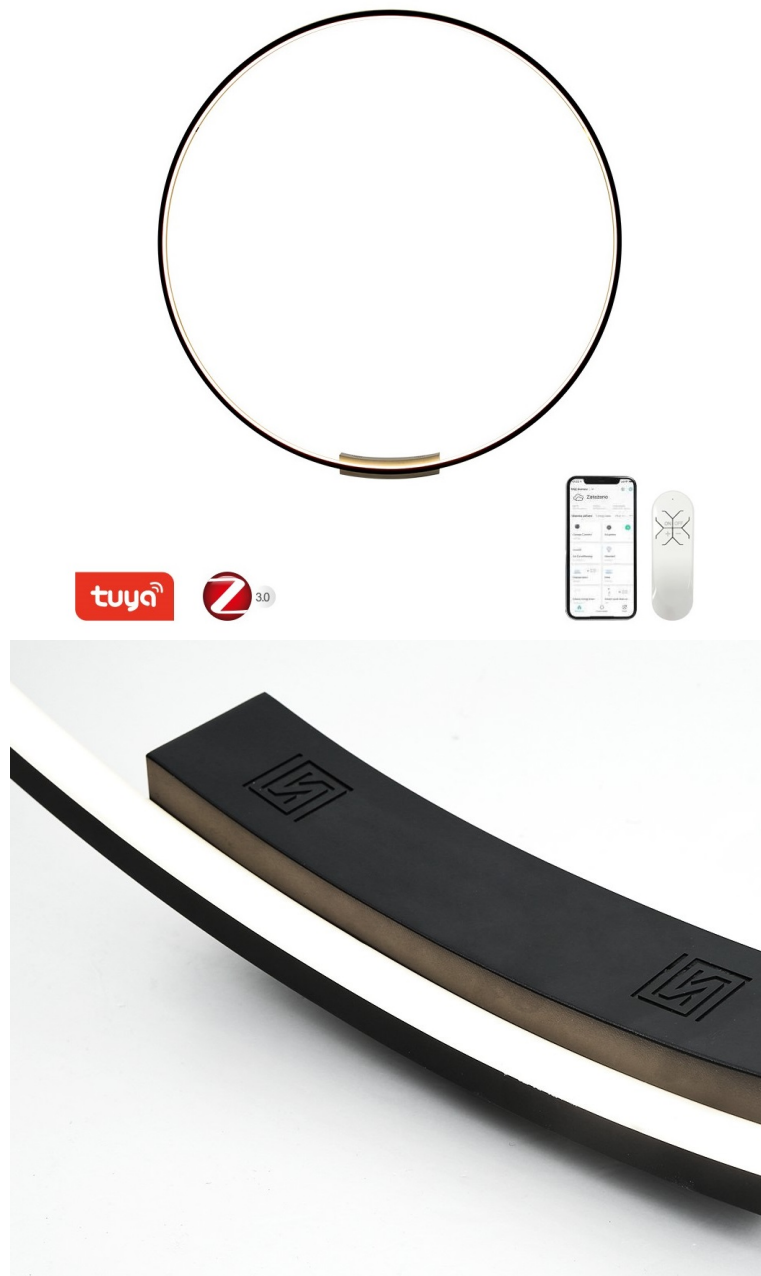

**IMMAX NEO FINO 80CM 50W ČERNÉ**

Cena celkem:	<b>5 497 Kč</b> <b>(bez DPH: 4 543 Kč)</b>
Běžná cena:	<b>6 047 Kč</b>
Ušetříte:	<b>550 Kč</b>
Kód zboží:	OSVIMM1397
Part No.:	07245-80
Záruka:	36 měs.
Stav:	Nové zboží

**Popis****Moderní domov s osvětlením IMMAX NEO FINO**

**Kruhové svítidlo IMMAX NEO FINO** je nejenom praktickým, ale také stylovým doplňkem do vaší domácnosti. Kombinuje **elegantní kruhový design s flexibilní montáží** na stěnu nebo strop. Díky funkci **stmívání** a nastavení rozsahu **barevné teploty 2700-6500 K** vykouzlíte doma osvětlení pro jakoukoli příležitost - pro večerní odpočinek a relax i povzbuzující světlo pro podporu soustředění a práci.

Navíc díky kruhovému provedení **směřuje světlo dovnitř**, takže nedochází k oslnění jako u běžných zdrojů světla. Mezi další přednosti světla **IMMAX NEO FINO** patří možnost **propojení s chytrou bránou IMMAX NEO**, díky čemuž poté můžete světlo ovládat pomocí dálkového ovladače nebo **mobilní aplikace**.

### **IMMAX NEO FINO 80 cm 50 W**

Stylové a štíhlé kruhové světlo v černé barvě, které poskytuje moderní a sofistikované osvětlení pro váš interiér. Světlo FINO je díky svému všestrannému designu vhodné pro montáž na **zed' i strop**, což vám poskytuje flexibilitu v jeho umístění. Navíc **svítí směrem dovnitř** a tedy neoslňuje. Umožňuje přizpůsobit jak intenzitu, tak i teplotu světla od teplé po studenou bílou. Svítidlo lze propojit s chytrou bránou **IMMAX NEO** a ovládat tak celou síť domácích světelných zdrojů skrze dálkový ovladač či aplikaci v mobilním telefonu. Dálkový ovladač **Zigbee 3.0** je součástí balení. Systém je **kompatibilní s iOS, Android, Amazon Alexa, Apple Siri, Google Assistant, Tuya, Philips HUE či Somfy**.