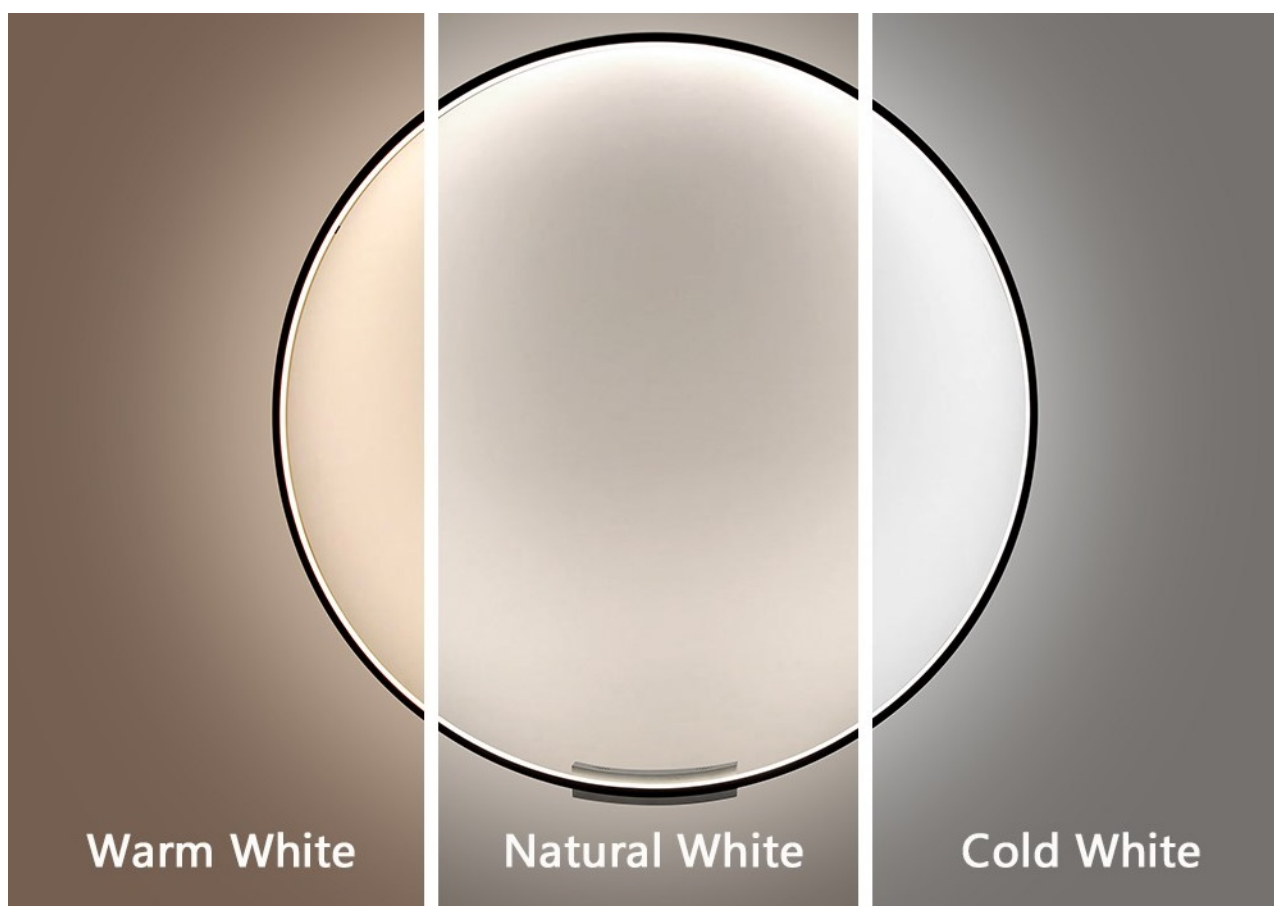

**Popis****Moderní domov s osvětlením IMMAX NEO FINO**

**Kruhové svítidlo IMMAX NEO FINO** je nejenom praktickým, ale také stylovým doplňkem do vaší domácnosti. Kombinuje **elegantní kruhový design s flexibilní montáží** na stěnu nebo strop. Díky funkci **stmívání** a nastavení rozsahu **barevné teploty 2700-6500 K** vykouzlíte doma osvětlení pro jakoukoli příležitost - pro večerní odpočinek a relax i povzbuzující světlo pro podporu soustředění a práci.

### **IMMAX NEO FINO 80 cm 50 W**

Stylové a štíhlé kruhové světlo v černé barvě, které poskytuje moderní a sofistikované osvětlení pro váš interiér. Světlo FINO je díky svému všestrannému designu vhodné pro montáž na **zed' i strop**, což vám poskytuje flexibilitu v jeho umístění. Navíc **svítí směrem dovnitř** a tedy neoslňuje. Umožňuje přizpůsobit jak intenzitu, tak i teplotu světla od teplé po studenou bílou. Svítidlo lze propojit s chytrou bránou **IMMAX NEO** a ovládat tak celou síť domácích světelných zdrojů skrze dálkový ovladač či aplikaci v mobilním telefonu. Dálkový ovladač **Zigbee 3.0** je součástí balení. Systém je **kompatibilní s iOS, Android, Amazon Alexa, Apple Siri, Google Assistant, Tuya, Philips HUE či Somfy**.