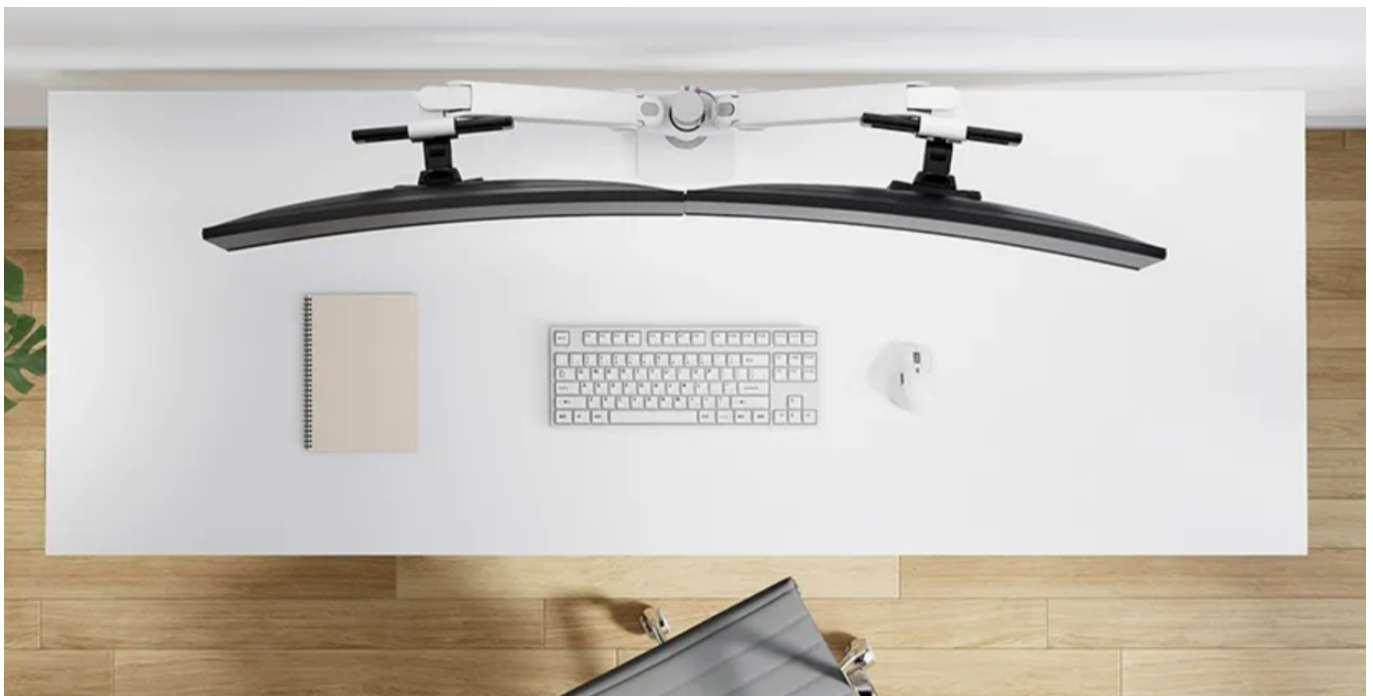

**Popis****Stolní držák Neomounts DS65S-950WH2 - promyšlená ergonomie za pracovním stolem**

**Stolní držák Neomounts DS65S-950WH2**, se kterým si snadno přizpůsobíte svůj pracovní prostor s dvojicí monitorů. Držák je vhodný **pro uchycení plochých i prohnutých displejů s úhlopříčkou 24" až 34"** o hmotnosti až 22 kg (2x 11 kg). Konstrukce umožňuje **naklápění, otáčení i rotaci** obrazovky, díky čemuž výrazně podpoří pracovní **ergonomii** a každodenní pohodlí během sezení u počítače. Samozřejmostí je rovněž **nastavení výšky**. Komplexní nastavení pozice vám umožní sledování obrazu v optimálním úhlu a poloze.

S **držákem Neomounts DS65S-950WH2** tak předejdete zvýšené námaze citlivých částí těla, jako jsou záda nebo krk, jejich zatuhnutí a bolesti. Provedení z kvalitních materiálů zajišťuje robustnost a dlouhou životnost celého držáku. Potěší také **integrováný systém správy kabelů**, který slouží k lepší organizaci kabeláže. Součástí balení je svorka i průchodka pro snadnou instalaci.

### Neomounts DS65S-950WH2

Plně pohyblivý stolní držák pro dva ploché nebo zakřivené monitory s úhlopříčkou **24" až 34"** a maximální hmotností **22 kg (2 × 11 kg)**. Všestranná technologie naklápění, otáčení a rotace umožňuje vytvořit optimální pozorovací úhel. Držák má nastavitelnou výšku **0-54,2 cm**, hloubku **12,1-45,5 cm** a je vhodný pro obrazovky, které odpovídají vzoru otvorů **VESA 75 x 75 až 100 x 100 mm**. Potěší také systém pro úhledné vedení kabelů. Balení obsahuje stolní svorku i průchodku.

### ZÁKLADNÍ SPECIFIKACE

**Velikost obrazovky:** 24-34"

**Nosnost:**

celkem 22 kg (11 kg/displej) pro plochý monitor  
celkem 18 kg (9 kg/displej) pro zakřivený monitor

**Maximální poloměr zakřivení monitoru:** 1500 R