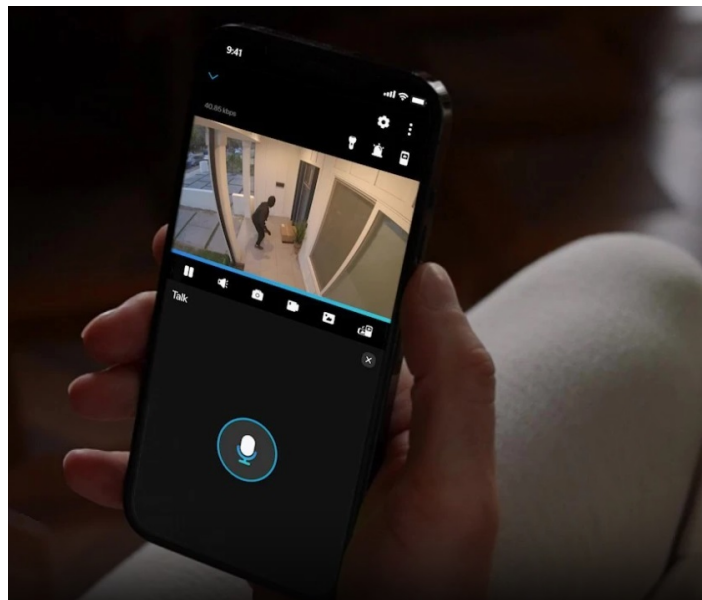

Ušetříte: **250 Kč**

Kód zboží: KIPRE00057

Part No.: ColorX Series P320X

Záruka: 24 měs.

Stav: Nové zboží

Popis

Reolink ColorX Series P320X - výrazně lepší barevné vidění uprostřed noci

Bezpečnostní IP kamera Reolink ColorX Series P320X, která prolomí jakoukoli tmu a zachytí vše, co je potřeba. **Nová generace pokročilého nočního vidění** je založena na výrazně vyšším zachycení světla a ve spojení s moderním snímačem tato kamera pořídí **noční záběry v realistických barvách a detailech**. Inteligentní **system detekce dokáže rozlišovat osoby, automobily i domácí mazlíčky** a díky včasnému odesílání upozornění vás informuje výhradně o hrozícím nebezpečí.

Nevítané hosty **bezpečnostní kamera Reolink ColorX Series P320X** umí odstrašit **dvojitým varováním** v podobě sirény a jasně rozsvícených reflektorů. Díky **zabudovanému mikrofonu a reproduktoru** vám kamera umožní **obousměrnou komunikaci** a v reálném čase varovat vetřelce, nebo přivítat návštěvníky. Po propojení s **aplikací Reolink** toto zvládnete prostřednictvím chytrého mobilního telefonu, ať jste kdekoli.

Aplikace vám rovněž poskytne přístup k dalším funkcím, jako je například přizpůsobení zóny pohybu, vzdálené zobrazení živého vysílání nebo přehrávání uložených záznamů. Kamera **Reolink ColorX Series P320X** zachycuje obraz v **rozlišení 2K**, díky čemuž je viditelný každý detail. Samozřejmostí je **odolná konstrukce IP67**, která chrání kameru před vnějšími povětrnostními podmínkami.