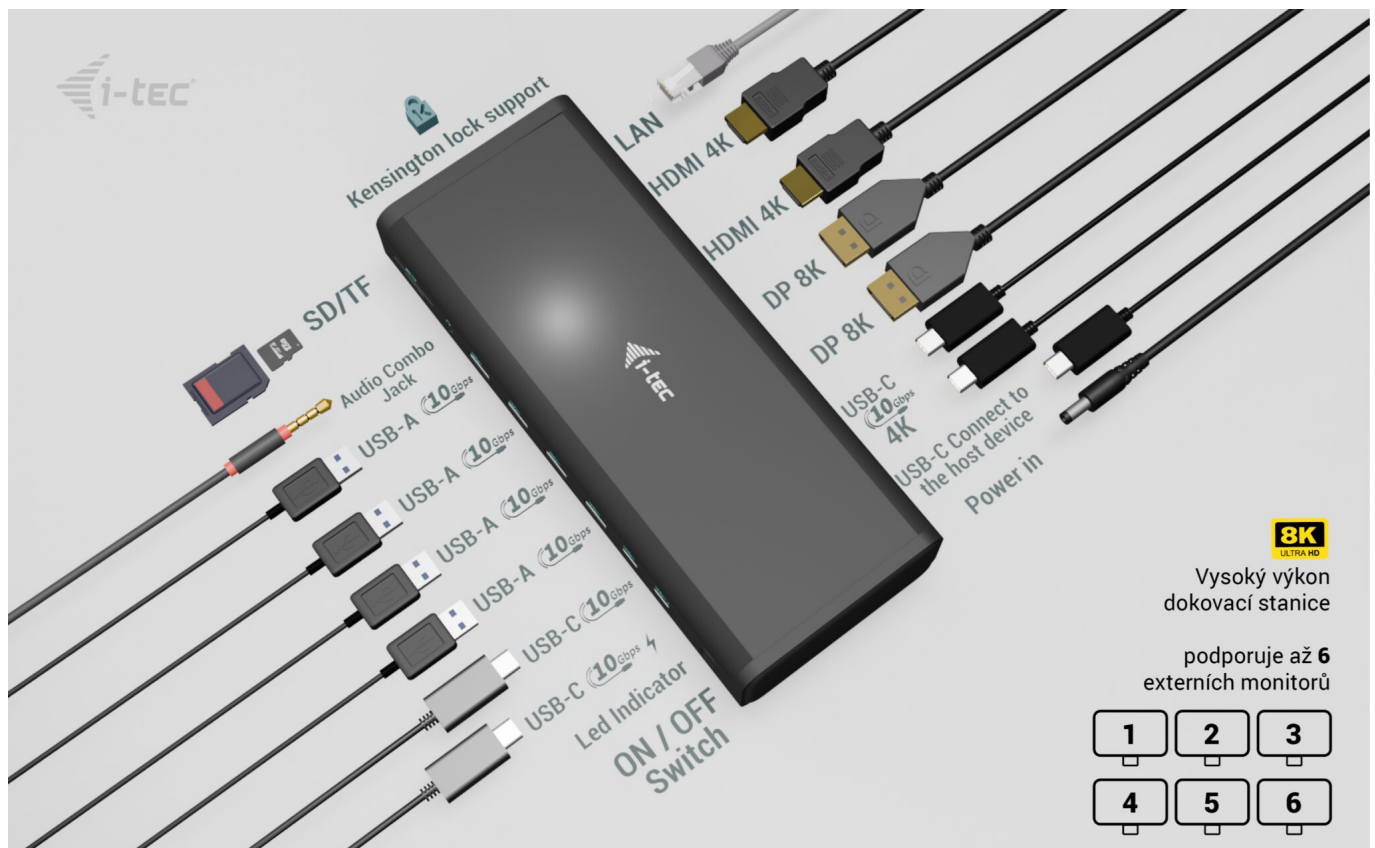

## I-TEC Universal 6x 4K Display Docking Station 140 W - maximální produktivita a flexibilita

S **dokovací stanicí I-TEC Universal** získáte nepřehledné možnosti konektivity pro vaše zařízení. Je navržena pro **připojení širokého spektra periferií** a vytvoření profesionální pracovní stanice. Nabízí **celkem 16 portů**, které pojmu vše, co potřebujete pro náročnou práci.

**I-TEC Universal 6x 4K Display Docking Station 140 W** podporuje připojení **až 6 monitorů**, díky čemuž bezprecedentně rozšíří vaši pracovní plochu. Podporuje maximální rozlišení 8K u dvojice monitorů, případně 6 monitorů v rozlišení 4K. Dokovací stanice je kompatibilní s celou řadou moderních notebooků skrze **porty USB-A, USB-C, Thunderbolt 3 nebo 4**, a dokonce **USB4**.

**SUPERRYCHLÝ**  
přenos dat  
až 10 Gbps

**— 20x rychlejší než USB 2.0**

**I-TEC Universal 6x 4K Display Docking Station 140 W**

Dokovací stanice umožňuje připojit notebook, tablet nebo smartphone k dalším monitorům a hardwaru. K počítači či notebooku se připojuje pomocí **USB-C portu s podporou Thunderbolt 3/4 a USB4**. Na podporovaných zařízeních je tak schopna přenášet i napájení až **140 W** v případě protokolu PD 3.1 nebo až 100 W u protokolu PD 3.0. K dokovací stanici je možné připojit současně **šest 4K monitorů při 60 Hz**. Vysokorychlostní přístup k internetu lze realizovat skrze přítomný **RJ-45** port. Pro připojení periférií jsou přítomny **čtyři USB-C a čtyři USB 3.1** porty. Dokovací stanici lze nainstalovat i dozadu za monitor s podporou **VESA** uchycení díky VESA držáku (není součástí), čímž získáte jak maximální pracovní efektivitu díky rozšiřitelnosti portů, tak i krásně uklizený stůl bez kabelů. Mimo to je k dispozici i **čtečka microSD a SD karet**. Pro připojení sluchátek či mikrofону pak slouží **kombinovaný 3,5 mm konektor**. Potěší také **slot pro bezpečnostní zámek** a vypínač dokovací stanice pro maximální úsporu elektrické energie.