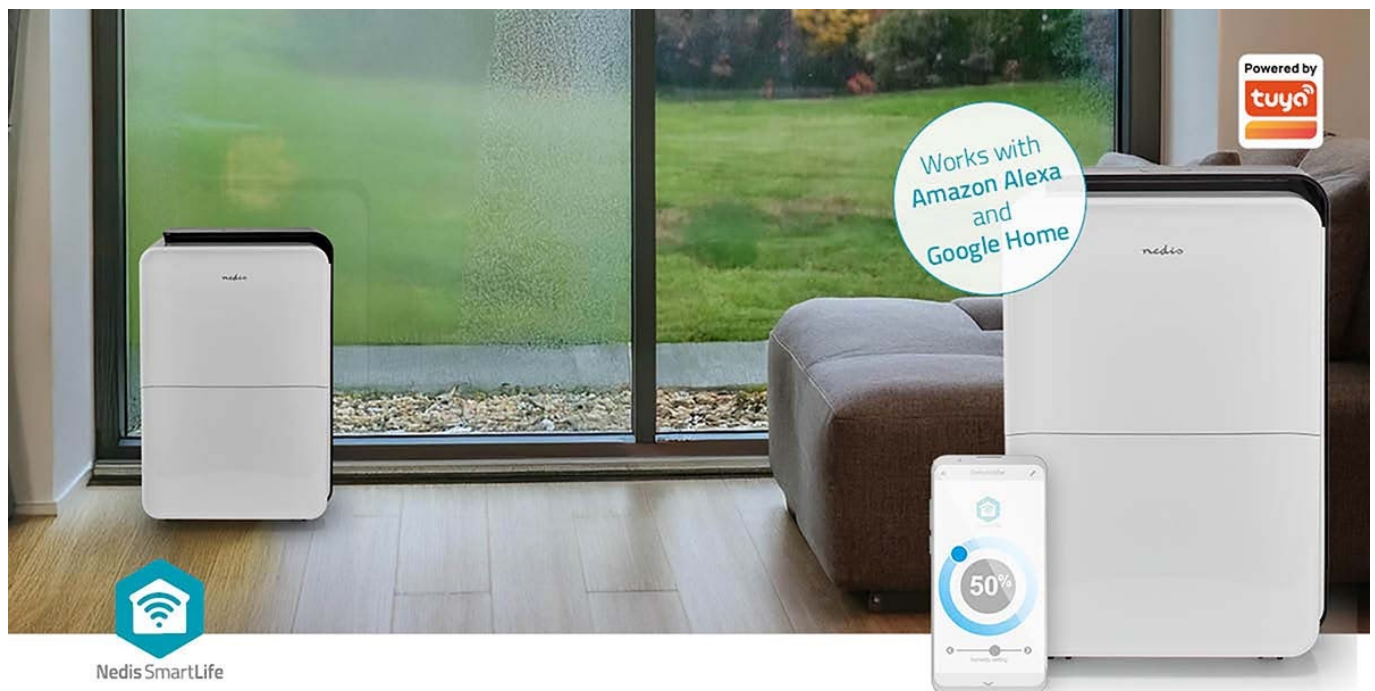

Odvlhčovač Nedis DEHU30WTW pro zlepšení klimatu ve vašem interiéru. Dokáže snížit vlhkost v místnosti, a tak efektivně zabránit tvorbě plísní a množení mikrobů. Disponuje **5 provozními režimy**, které se přizpůsobí rozmanitým místnostem a potřebám - například při sušení prádla nebo třeba jen pobytu v pokoji. **Nepřetržitý režim** kontinuálně zajistí optimální vlhkost v interiéru při nízkých otáčkách.

Uplatní se také jako **ventilátor** a v režimu větrání vytváří příjemný vánek. Zařízení **Nedis DEHU30WTW** pojme až 30 litrů vody ze vzduchu za jeden den, přičemž po naplnění nádrže se proces odvlhčování pozastaví, dokud nebude prázdná. Odvlhčovač lze také vypustit trvale s pomocí vypouštění hadice. Mezi další přednosti patří podpora **bezdrátového připojení pomocí Wi-Fi** a možnost ovládání pomocí **mobilní aplikace Nedis SmartLife**.

Wi-Fi

App control

Voice control

Flow circulation

Nedis SmartLife

Nedis DEHU30WTW

Chytrý odvlhčovač, který dokáže pojmout až **30 litrů vody** ze vzduchu za jeden den. Díky tomu je odvlhčovač vhodný způsob, jak zabránit vzniku plísní, vlhkosti a hniloby v domácnosti. **Nastavitelný hygrostat** udržuje v místnosti nastavenou úroveň vlhkosti. Vybaven je také funkcí **ventilace**, při které odvlhčovač funguje jako ventilátor, vytváří příjemný vánek, aniž by odvlhčoval vzduch. Je vybaven **dvěma nastaveními rychlosti** pro vytvoření dokonalého proudění vzduchu pro každé nastavení. Když je nádržka na vodu plná, odvlhčovač vydá upozornění a pozastaví proces odvlhčování, dokud se nádržka na vodu nevyprázdní. Vodu z odvlhčovače lze také odvádět průběžně pomocí vypouštěcí hadice, která je součástí dodávky. Nechybí **vzduchový filtr** pro odsávání polévatého prachu ze vzduchu. Zařízení lze snadno připojit k domácí **Wi-Fi** síti a následně **ovládat pomocí aplikace Nedis SmartLife**. Podporuje také hlasové asistenty **Amazon Alexa a Google Assistant**. Snadnou manipulaci zaručí rukojeť a kolečka.