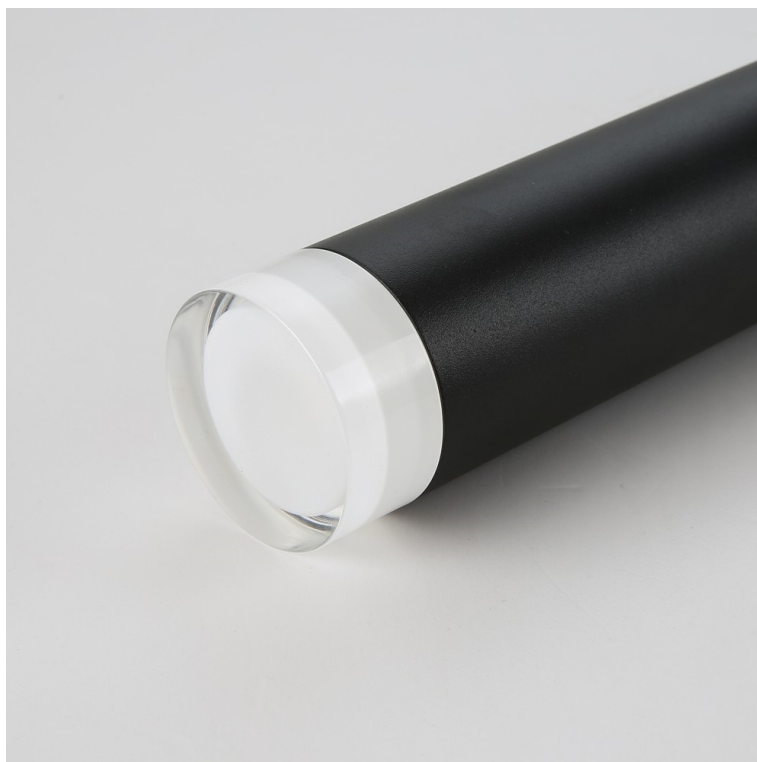

## IMMAX PUNTO-ZA

Cena celkem:	<b>734 Kč</b>
	<b>(bez DPH: 607 Kč)</b>
Běžná cena:	<b>807 Kč</b>
Ušetříte:	<b>73 Kč</b>
Kód zboží:	OSVIMM1378
Part No.:	08253L
Záruka:	24 měs.
Stav:	Nové zboží

**Popis****IMMAX PUNTO-ZA - elegantní závěsné osvětlení pro váš interiér**

**Závěsné svítidlo IMMAX PUNTO-ZA** pro osvětlení interiéru. Díky **kovové konstrukci** se vyznačuje dlouhou životností, je elegantní na pohled a stylově doplní vaši moderní domácnost, ať už se jedná o kuchyni, jídelnu, obývací pokoj, pracovnu nebo ložnici. Konstrukce je navržena s ohledem na **snadné zašroubování žárovky**, přičemž tento model **podporuje žárovky s patičí GU10. Délka zavěšení je nastavitelná**, takže se optimálně přizpůsobí vysokým i nižším stropům a jednoduše osvětlí požadovaný prostor.

## IMMAX PUNTO-ZA

Závěsné bodové svítidlo PUNTO představuje **kvalitní kovové svítidlo** v elegantním, matně černém provedení s akrylátovými prvky, které je ideální volbou pro funkční osvětlení současných interiérů. Kovová hlava je zavěšena na nastavitelném závěsu o délce až 100 cm, umístěném na kulaté základně o průměru 6 cm. Osazeno je **patičí GU10** pro instalaci žárovky o max. příkonu **9 W**. Hlavu svítidla lze pro snadnější instalaci žárovky odšroubovat.

### ZÁKLADNÍ SPECIFIKACE

**Patice:** GU10

**Max. příkon:** 9 W

**Materiál:** kov, akrylát

**Rozměry hlavy:** 300 × 55 × 55 mm

**Průměr základny:** 60 mm

**Délka závěsu:** až 100 cm

**Vstupní napětí:** AC 220-240 V, 50-60 Hz