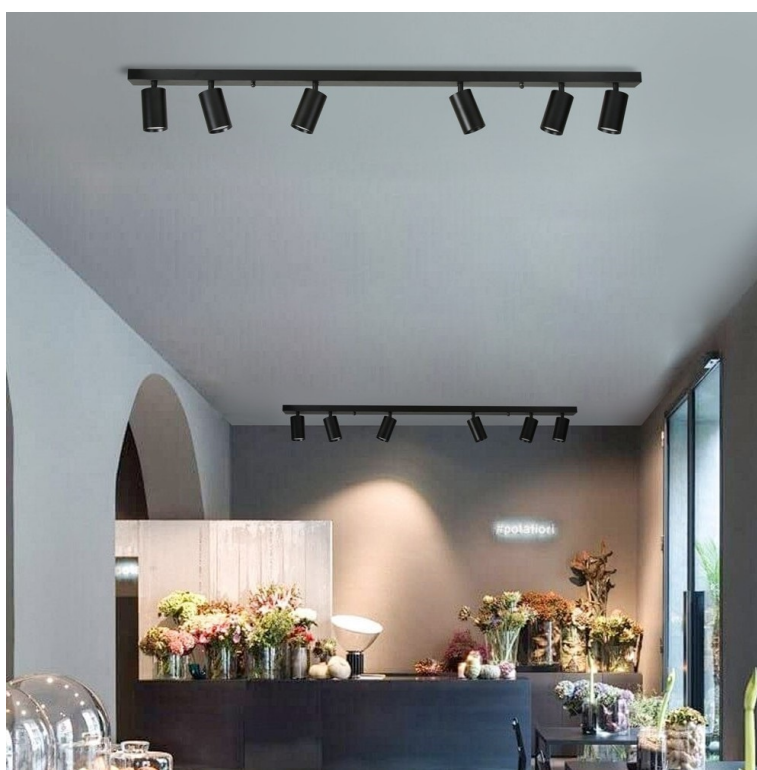

Mezi další přednosti patří podpora **flexibilní instalace, a to jak na strop, tak stěnu. Kovová konstrukce** se podílí na elegantním vzhledu i celkové odolnosti. IMMAX PUNTO-6 umožňuje **montáž žárovky s patičí GU10**, takže podporuje zpravidla LED žárovky, ekologické, úsporné a další s touto specifikací.