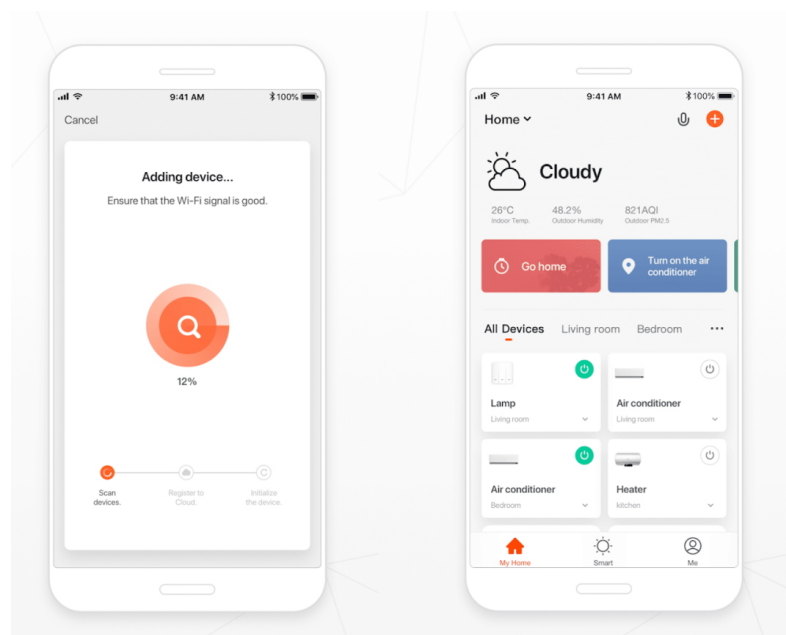

**Popis****IMMAX NEO LITE PUNTO-6 SMART - Smart světlo, které šetří energii**

**Chytré osvětlení IMMAX NEO LITE PUNTO-6 SMART** do každé moderní domácnosti. Vyznačuje se **elegantním designem**, který se skvěle hodí do jakékoli místnosti - kuchyně, obývacího pokoje, ložnice nebo třeba na chodbu. Díky podpoře chytrých technologií světlo IMMAX NEO LITE PUNTO-6 SMART **snadno integrujete do systému Smart domu**. Chytrou LED žárovku můžete **jednoduše ovládat pomocí mobilní aplikace** (Android i iOS), případně lze využít také **hlasové asistenty** Amazon Alexa, Apple Siri nebo Google Assistant.

Ovládejte **nastavení jasu nebo barevné teploty** a přizpůsobte osvětlení podle své nálady nebo situace. **Barva světla RGB a přechod mezi teplou až studenou bílou** vám umožní snadno vytvořit relaxační nebo romantickou atmosféru, nebo jasně osvětlené prostředí, ve kterém se potřebujete soustředit na práci. **Stropní chytré svítidlo IMMAX NEO LITE PUNTO-6** disponuje **šesticí LED žárovek IMMAX NEO LITE**, které **spotřebovávají méně energie** a jsou ideální pro úsporu nákladů. Potěší také jednoduchá a rychlá instalace.

Chytrá, **stmívatelná**, barevná LED žárovka umožňuje **nastavení barvy a jasu** světla dle aktuální potřeby. Kromě **RGB** barevné škály je možné měnit také teplotu světla od teplé až po studenou bílou. Žárovka je založena na bezpečné a spolehlivé bezdrátové komunikaci **Wi-Fi**. Samozřejmostí je kompatibilita se systémy iOS či Android a hlasovým ovládním přes Amazon Alexa, Google Assistant nebo Apple Siri.