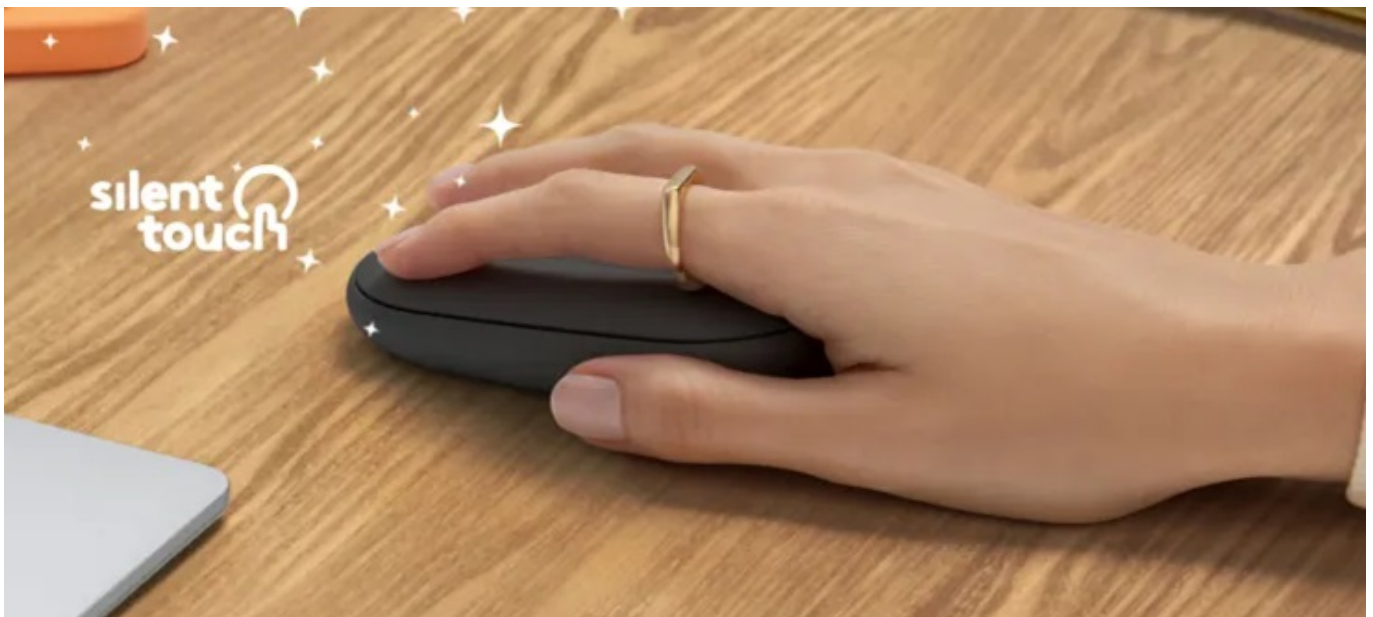

## Tenká myš Logitech Pebble 2 M350s - pracujte tiše až na 3 zařízeních

**Bezdrátová myš Logitech Pebble 2 M350s** pro každodenní práci s počítačem nebo notebookem. Kromě potřebné funkčnosti se vyznačuje také stylovým vzhledem. Myš **Logitech Pebble 2 M350s** zaujme svým minimalistickým, **tenkým designem a kompaktními rozměry**. Díky tomu ideálně padne do ruky a je také snadno přenosná v tašce nebo batohu. Představuje tak praktické příslušenství pro práci na cestách.

Díky **technologii Silent Touch** jsou tlačítka myši výrazně tišší a bez obav s ní můžete pracovat například v knihovně, ve školní učebně apod. Pro připojení slouží bezdrátové rozhraní **Bluetooth** či **USB adaptér Logi Bolt**. Ve spojení s **technologíí Easy-Switch** můžete rychle a jednoduše přepínat až mezi 3 zařízeními pouhým tlačítkem na spodní straně. **Konstrukce z recyklovaného plastu** potěší ty, kteří dbají na ekologii.

### Logitech Pebble 2 M350s

Tenká optická myš vybavená technologií **SilentTouch** disponuje přesným senzorem s rozlišením **až 4000 DPI**. Myš je možné připojit skrze **Bluetooth** či využít **USB adaptér Logi Bolt** (není součástí balení) a připojení **2,4 GHz**. S technologií **Easy-Switch** lze myš používat až na 3 zařízeních současně, mezi kterými je možné jednoduše přepínat pomocí tlačítka na spodní straně. V aplikaci Logi Options+ je možné přizpůsobit si prostřední tlačítko myši pro provádění každodenních akcí, jako je kopírování/vkládání, snímek obrazovky a otevření aplikace. Díky baterii s životností **až 24 měsíců** si nebudete muset dělat starosti s častou výměnou baterií. Výhodou je také samostatné **tlačítko pro zapnutí či vypnutí** myši, které zajistí delší životnost baterie.