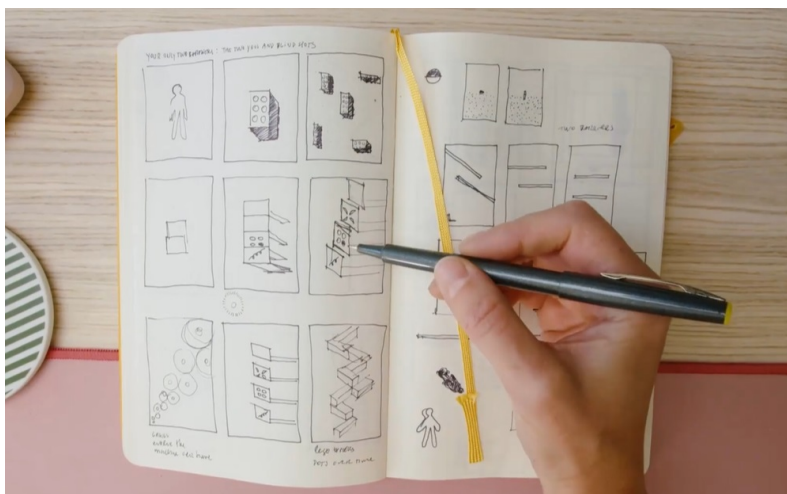

Konstrukce s integrovanou krytkou objektivu vám poskytne okamžité soukromí. Samozřejmostí je podpora nejoblíbenějších komunikačních platform jako **Microsoft Teams**, **Google Meet** nebo **Zoom**. Kamera Logitech BRIO 500 je navržena pro jakékoli on-line schůzky.

Logitech BRIO 500

Webkamera s **Full HD** rozlišením 1920 × 1080 bodů nabízí ostrý obraz a věrné barvy, zatímco zabudovaný **duální mikrofon** zajistí kvalitní zvukový přenos. Integrovaná funkce **autofocus** ve spolupráci s automatickou korekcí osvětlení **RightLight 4** a podporou **HDR** zajistí, že váš obraz bude během videohovorů dokonale ostrý a jasný. Pro zachování maximálního soukromí je přítomna otočná **bezpečnostní krytka**. Praktický flipový držák umožňuje snadné umístění kamery na monitor, rovný podklad, ale i **přípevnění na stativ** pomocí 1/4" závitu. Pro připojení k počítači pak slouží konektor **USB - C**.

Váš prohlížeč nepodporuje video HTML5.

Ukažte se v tom nejlepším světle

S webovou kamerou, která do vaší kancelářské sestavy přináší osobitost a jednoduchost, se budete cítit sebejistě při každé hybridní konferenci. Automatická korekce osvětlení a mikrofony s potlačením šumu zajišťují, že při každé konferenci, ke které se připojíte, budete vypadat a znít jasně a přirozeně.

Budte plně přítomní

Připojte se ke všem firemním konferencím sebejistě, angažovaní a autentičtí díky webové kameře, která vám umožní se ukázat v tom nejlepším světle.