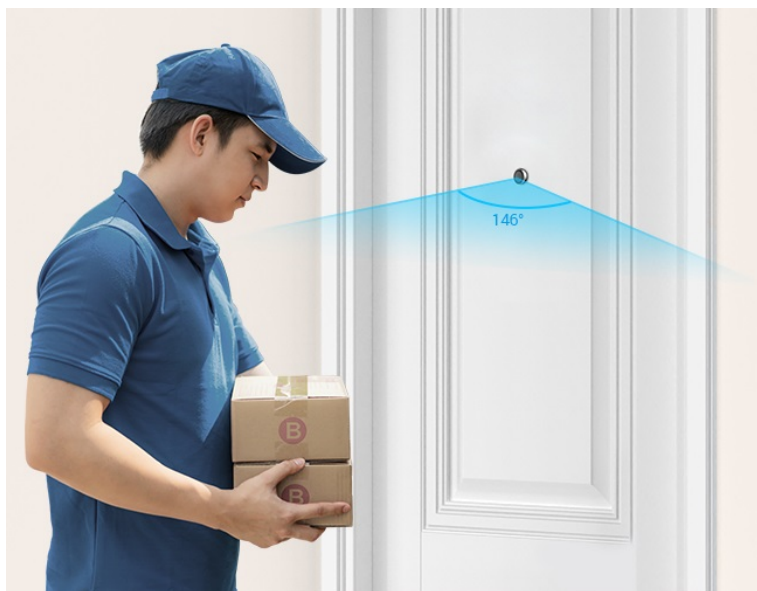

**Popis****Vždy a všude víte, kdo stojí za domácími dveřmi - kukátko EZVIZ HP2**

**Dveřní kukátko EZVIZ HP2 se zbudovanou kamerou**, se kterou budete mít vždy přehled o tom, kdo stojí za dveřmi a co se tam děje. Kamera podporuje **široké úhly záběru**, a tak s přehledem a ostře zachytí obličej návštěvníků, balíčky od doručovatelů, nákupní tašky z on-line obchodů a zkrátka všechno a všechny, kteří se mihnou před vašimi dveřmi. Svým designem je kamera absolutně nenápadná a dokonale splyne s dveřmi. Hlavní předností **chytrého kukátka EZVIZ HP2** je především možnost sledování na dálku z pohodlí gauče.

Pomocí **aplikace EZVIZ** ve vašem smartphonu můžete jednoduše kontrolovat dění na chodbě nebo pořídit živé video, ať už jste kdekoli. Součástí je také **samostatný displej**, který vám umožní v reálném čase obhlédnout prostor za dveřmi. Na velkém 4,3palcovém displeji můžete sledovat živé přenosy obrazu a snadno identifikovat osoby za dveřmi. Díky **bezdrátovému připojení skrze Wi-Fi** je konektivita rychlá a jednoduchá.

## EZVIZ HP2

Dveřní kukátko s kamerou nabízí rozlišení **1920 × 1080** obrazových bodů a úhel záběru **146°**. Součástí kukátka je 4,3" barevný displej, který umožňuje na první pohled zjistit, co se děje za dveřmi. Díky bezdrátovému připojení pomocí technologie **Wi-Fi** a mobilní aplikaci budete mít přehled o situaci před dveřmi **24 hodin denně, 7 dní v týdnu** odkudkoli skrze váš smartphone. O napájení se stará vestavěná baterie s kapacitou **2200 mAh**.

#### Monitor:

**Velikost displeje:** 4,3"

**Napájení:** DC 5 V (±10 %), spotřeba max. 2 W

**Rozměry:** 113 × 75 × 20 mm

[Aplikace pro Android](#)

[Aplikace pro iOS](#)