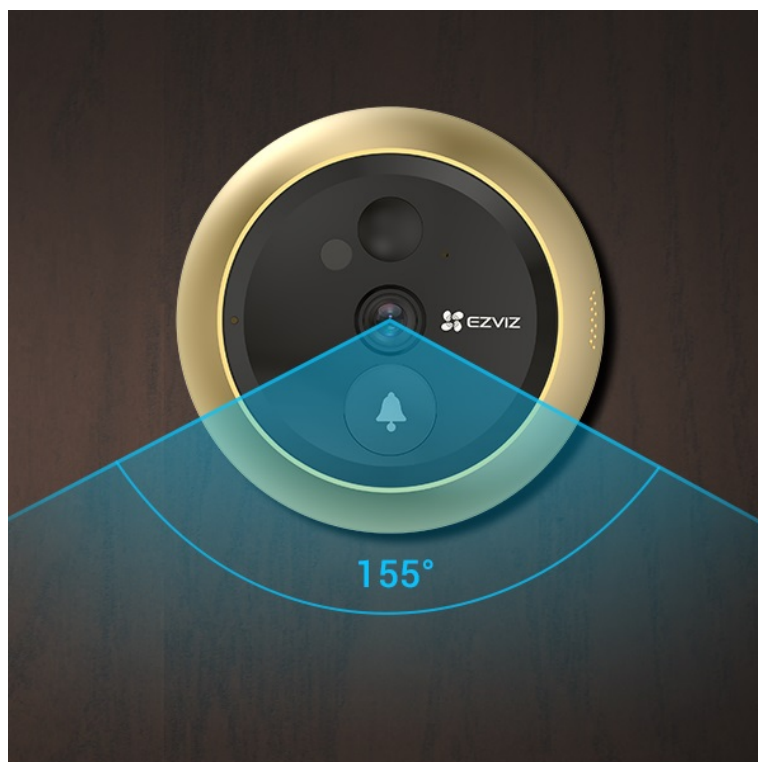

### Videotelefon EZVIZ DP2C - vždy víte, kdo stojí za dveřmi

**Dveřní videotelefon EZVIZ DP2C** pro zvýšení zabezpečení ve vaší chytré domácnosti. S jeho pomocí jednoduše a bezpečně zjistíte, kdo klepe na dveře. Obsahuje **kukátko s kamerou a funkcí zvonku**. Obraz snímá v jasném a detailním **rozlišení Full HD a široké úhly záběru** zachytí velký prostor okolo. **Barevný dotykový displej** kukátka je snadno použitelný a obsluhu zvládne celá rodina. S přehledem nahradí klasické malé kukátko, které nejenom nezachytí mnoho, ale často také vidění zkresluje.

Obrazovku lze také nastavit pro automatické zapnutí při detekci návštěvníka. Díky **bezdrátovému připojení** lze chytrý dveřní **videotelefon EZVIZ DP2C** propojit se smartphonem a skrze mobilní aplikaci monitorovat prostor před dveřmi. Samozřejmostí je **konstrukce z kvalitních a odolných materiálů**, které zajistí robustnost a pevnost pro instalaci ve venkovním prostoru.

## EZVIZ DP2C

Dveřní kukátko s kamerou a funkcí zvonku nabízí rozlišení **1920 x 1080** obrazových bodů a úhel záběru **155°**. Video ve vysoké kvalitě zaručí také při nočních záběrech díky **IR přísvitu** s dosahem až 5 m. **PIR čidlo** pro detekci pohybu zajistí dokonalé zabezpečení prostoru. Kukátko disponuje 4,3" barevným displejem, bezdrátovým připojením **Wi-Fi** a slotem pro paměťovou kartu o velikosti až 512 GB pro nahrávání záznamu. Díky mobilní aplikaci budete mít přehled o situaci před dveřmi **24 hodin denně, 7 dní v týdnu** odkudkoli skrze váš smartphone. Zajistě potěší také **podpora hlasových**

## ZÁKLADNÍ SPECIFIKACE

**Snímací čip:** 1/3" CMOS,  $f = 2,0$  mm, úhel záběru diagonálně 155°

**Maximální rozlišení:** 1920 × 1080 px

**Funkce:** zvonek, displej, záznam, podpora micro SD karet, Wi-Fi, mobilní aplikace, obousměrný audio přenos, PIR čidlo, kompresní technologie H.265