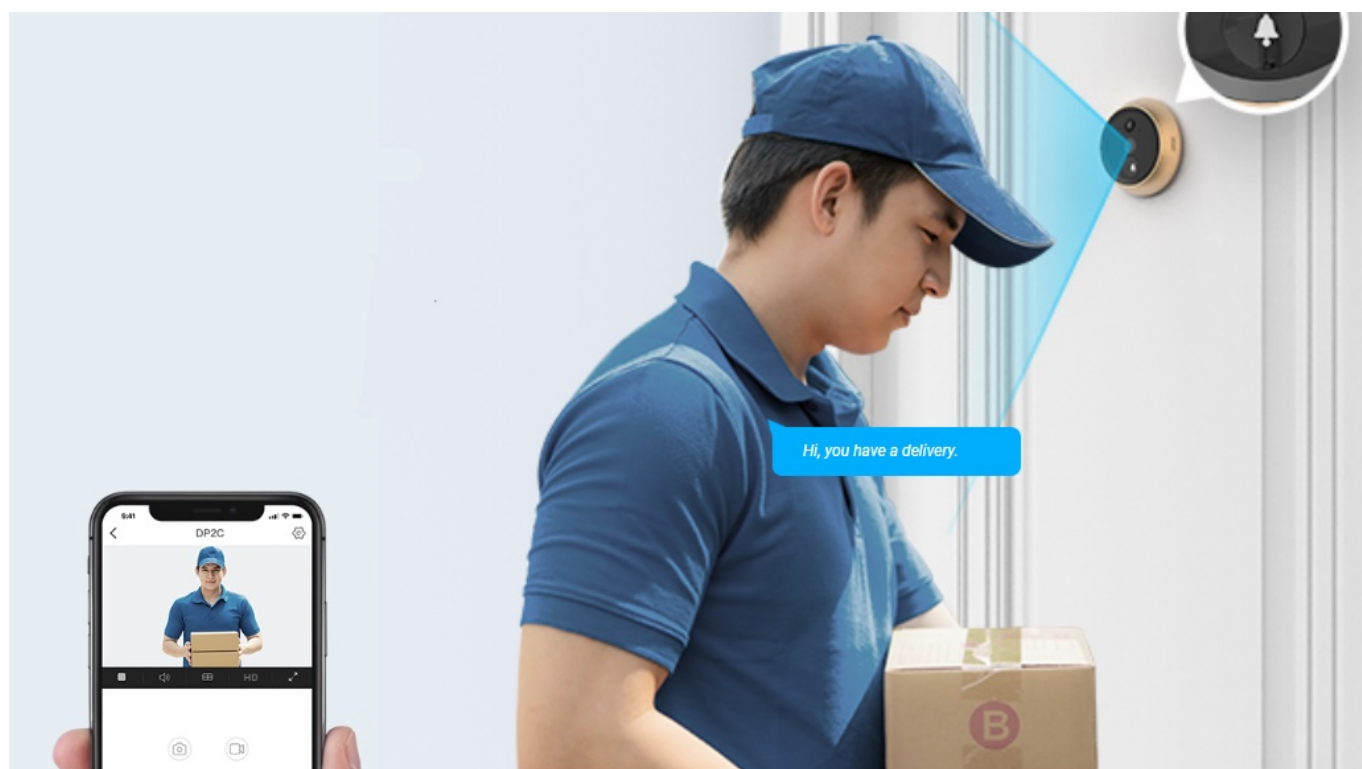

### Videotelefon EZVIZ DP2C - vždy víte, kdo stojí za dveřmi

**Dveřní videotelefon EZVIZ DP2C** pro zvýšení zabezpečení ve vaší chytré domácnosti. S jeho pomocí jednoduše a bezpečně zjistíte, kdo klepe na dveře. Obsahuje **kukátko s kamerou a funkcí zvonku**. Obraz snímá v jasném a detailním **rozlišení Full HD a široké úhly záběru** zachytí velký prostor okolo. **Barevný dotykový displej** kukátka je snadno použitelný a obsluhu zvládne celá rodina. S přehledem nahradí klasické malé kukátko, které nejenom nezachytí mnoho, ale často také vidění zkresluje.

Obrazovku lze také nastavit pro automatické zapnutí při detekci návštěvníka. Díky **bezdrátovému připojení** lze chytrý dveřní **videotelefon EZVIZ DP2C** propojit se smartphonem a skrze mobilní aplikaci monitorovat prostor před dveřmi. Samozřejmostí je **konstrukce z kvalitních a odolných materiálů**, které zajistí robustnost a pevnost pro instalaci ve venkovním prostoru.

## EZVIZ DP2C

Dveřní kukátko s kamerou a funkcí zvonku nabízí rozlišení **1920 x 1080** obrazových bodů a úhel záběru **155°**. Video ve vysoké kvalitě zaručí také při nočních záběrech díky **IR přísvitu** s dosahem až 5 m. **PIR čidlo** pro detekci pohybu zajistí dokonalé zabezpečení prostoru. Kukátko disponuje 4,3" barevným displejem, bezdrátovým připojením **Wi-Fi** a slotem pro paměťovou kartu o velikosti až 512 GB pro nahrávání záznamu. Díky mobilní aplikaci budete mít přehled o situaci před dveřmi **24 hodin denně, 7 dní v týdnu** odkudkoli skrze váš smartphone. Zajistě potěší také **podpora hlasových**