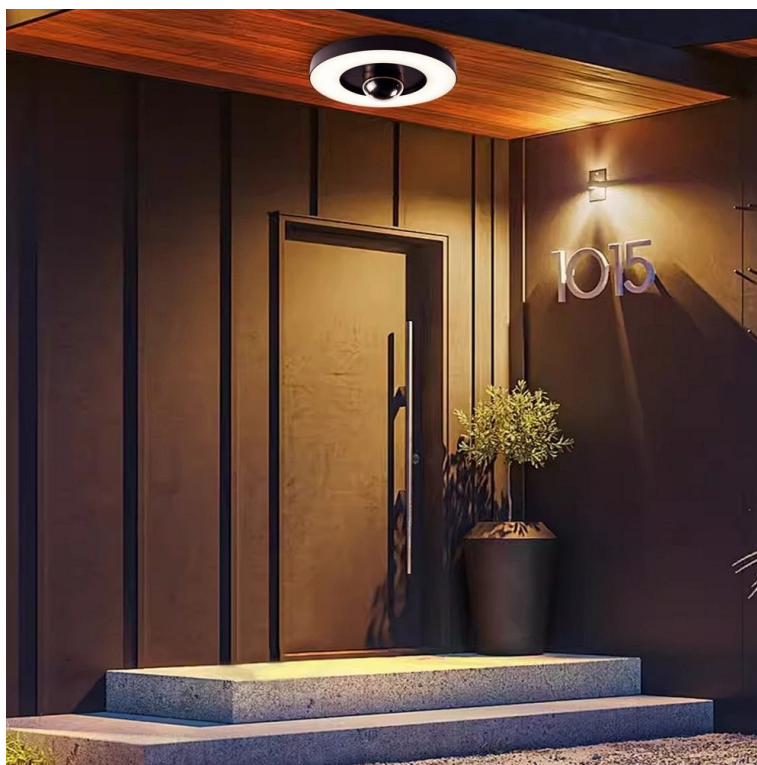

Popis

Bezpečnostní kamera a světlo ve stylovém balíčku IMMAX NEO LITE SMART

IMMAX NEO LITE SMART Security RING v sobě kombinuje chytrou venkovní kameru a svítidlo v **elegantním designu**. Kamera slouží ke spolehlivé detekci pohybu a ve spojení se zorným úhlem ji nic důležitého neunikne. Díky **Wi-Fi konektivě** a **aplikaci IMMAX NEO PRO** získáte okamžitý náhled na to, co se děje ve vaší domácnosti. Dále vám umožní například ovládání kamery, upozornění v případě detekce pohybu, pořizování záznamů či fotografií.

IMMAX NEO LITE SMART Security RING

Chytrá venkovní kamera a svítidlo v jednom. Kamera s detekcí pohybu disponuje zorným úhlem 90°, snímačem s rozlišením **2,0 Mpx** a **PIR** senzorem. Je schopna snímat video v HD rozlišení **1280 × 720** obrazových bodů. Součástí kamery je integrovaný **reproduktor a mikrofon**, který umožní kvalitní oboustrannou komunikaci. Připojení lze jednoduše realizovat bezdrátově skrze **Wi-Fi**. Natočené záznamy je možné ukládat na **cloud a microSD kartu** o kapacitě až 128 GB. Ovládání pomocí aplikace IMMAX NEO PRO, fungující na globální platformě TUYA, umožní pohodlný vzdálený přístup, ovládání kamery, upozornění v případě detekce pohybu, pořizování záznamů či fotografií. **Motorizované otáčení o až 355°** rozšiřuje zorné pole kamery a eliminuje tak slepá místa. Je kompatibilní s iOS, Android, Amazon Alexa, Apple Siri zkratky a Google Assistant.