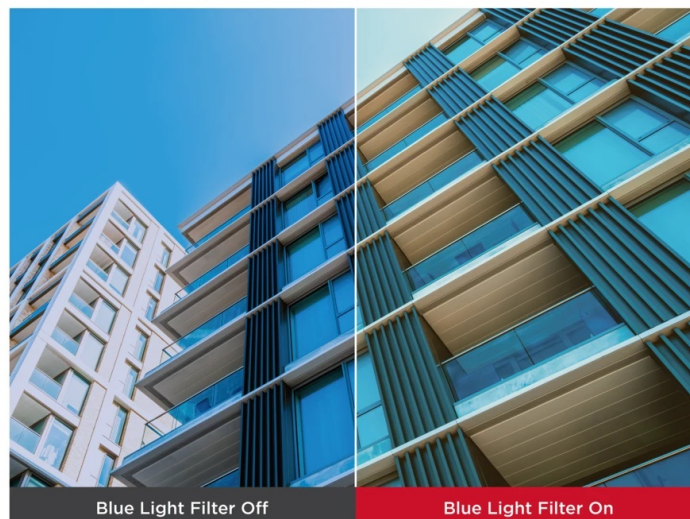

### ViewSonic VG3208-4K - SuperClear displej s ochranou očí

**4K monitor ViewSonic VG3208-4K** je vhodný pro každé moderní pracoviště, ať už se nachází ve firemní kanceláři, nebo u vás doma. Poskytuje velký **displej s úhlopříčkou 32 palců**, který podporuje komfortní sledování v **ultra jemném rozlišení 4K** a s ochranou zraku **Eye ProTech**. 4K rozlišení produkuje jasný a čistý obraz s velkou mírou detailů. Dokáže zachytit i velmi jemné vizuální prvky, a tak se skvěle hodí pro náročnou práci a činnost s profesionálním softwarem.

Díky **technologii panelu SuperClear VA** poskytuje monitor široké pozorovací úhly pohledu, a tak je obraz dobře viditelný a bez zkreslení i při pohledu ze stran. Díky **výškově nastavitelnému stojanu** je zajištěna také potřebná ergonomie. Pro připojení monitoru **ViewSonic VG3208-4K** ke zdroji obrazu slouží rozhraní **HDMI** a **DisplayPort**.

### **ViewSonic VG3208-4K**

LED monitor s úhlopříčkou **31,5"** nabízí UHD rozlišení **3840 × 2160** obrazových bodů. Disponuje dobou odezvy **4 ms**, kontrastním poměrem **3000 : 1**, jasem **300 cd/m<sup>2</sup>** a obnovovací frekvencí **60 Hz**. Příjemné jsou též pozorovací úhly **178°** horizontálně i vertikálně. Potěší **výškově stavitelný stojan** nastavitelný v rozmezí 90 mm.