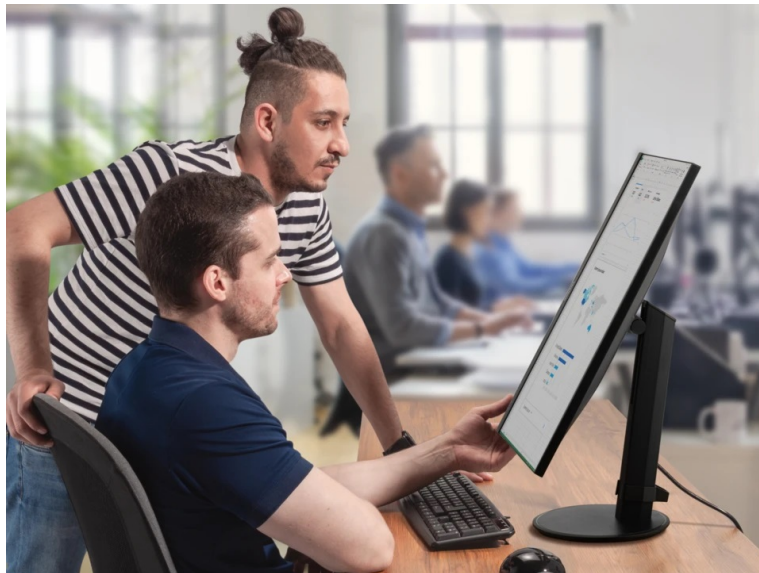

Stav:

Nové zboží

Popis

ViewSonic VG2709-2K - práce i zábava s ochranou očí

4K monitor ViewSonic VG2709-2K-mhd-2 přináší optimální obrazovou plochu pro firemní i domácí účely. Díky dostupným konektorům je ideální pro doplnění moderního PC systému a podpoří komfortní sledování obsahu ve špičkové míře detailů. **Displej s úhlopříčkou 27"** vám poskytne komfortní pracovní plochu, na které přehledně zobrazíte aplikace, dokumenty, internetové stránky a samozřejmě také pestrý multimediální obsah. Pro potřeby multimediální zábavy je **monitor ViewSonic VG2709-2K-mhd-2** vybaven také integrovanými **reproduktory**.

QHD rozlišení 4K produkuje ostrý a detailní obraz. Podáním obrazu a **99% pokrytím sRGB barevné palety** se tak uplatní i při pokročilejší pracovní činnosti, jako například editaci obrázků, fotografií apod. **SuperClear IPS panel** podporuj široké pozorovací úhly, takže komfortní sledování bez zkreslení je zajištěno i při pohledu ze stran. Pro připojení slouží porty **HDMI** a **DisplayPort**, díky čemuž monitor **ViewSonic VG2709-2K** připojíte k široké škále moderních zařízení. **Technologie ViewSonic Eye ProTech** zajistí pohodlí pro vaše oči při dlouhodobé námaze. **Technologie Flicker-Free** snižuje blikání obrazovky a nechybí ani filtr modrého světla.